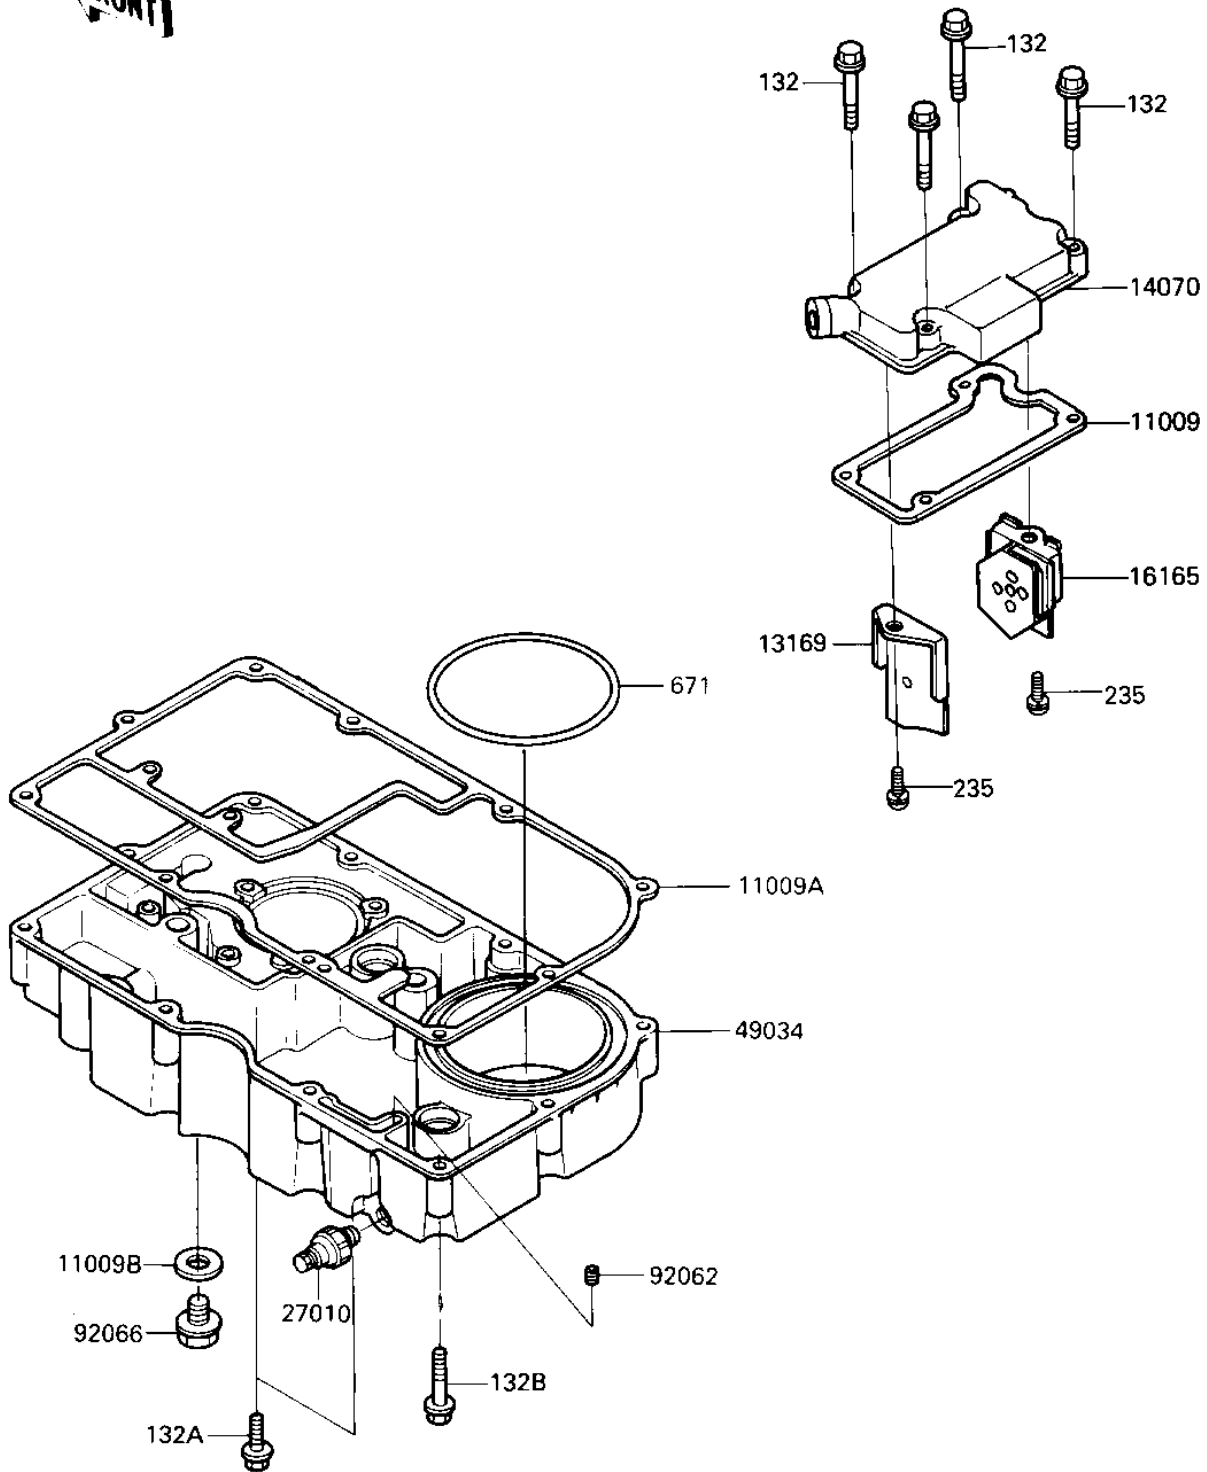

1986 Ninja® 1000R PARTS DIAGRAM

BREATHER COVER/OIL PAN (E/NO. 003102-)

E1432-0036

1986 Ninja® 1000R PARTS LIST

BREATHER COVER/OIL PAN (E/NO. 003102-)

ITEM NAME	PART NUMBER	QUANTITY
GASKET,BREATHER BODY (Ref # 11009)	11009-1861	1
GASKET (Ref # 11009A)	11009-1981	1
GASKET,DRIN PLUG (Ref # 11009B)	92065-097	2
PLATE,BREATHER (Ref # 13169)	13169-1967	1
BODY-BREATHER (Ref # 14070)	14070-1061	1
SEPARATOR,OIL (Ref # 16165)	16165-1053	1
SWITCH,OIL PRESSURE (Ref # 27010)	27010-1155	1
PAN-OIL (Ref # 49034)	49034-1065	1
NOZZLE,OIL BIAS (Ref # 92062)	92062-011	1
PLUG,OIL DRAIN,12X15 (Ref # 92066)	92066-1174	2
BOLT-FLANGED-SMALL (Ref # 132)	132E0625	4
BOLT-FLANGED-SMALL (Ref # 132A)	132J0625	4
BOLT-FLANGED-SMALL (Ref # 132B)	132J0640	6
SCREW-PAN-WP-CROS (Ref # 235)	235B0610	2
"O" RING,90MM (Ref # 671)	671B2590	1