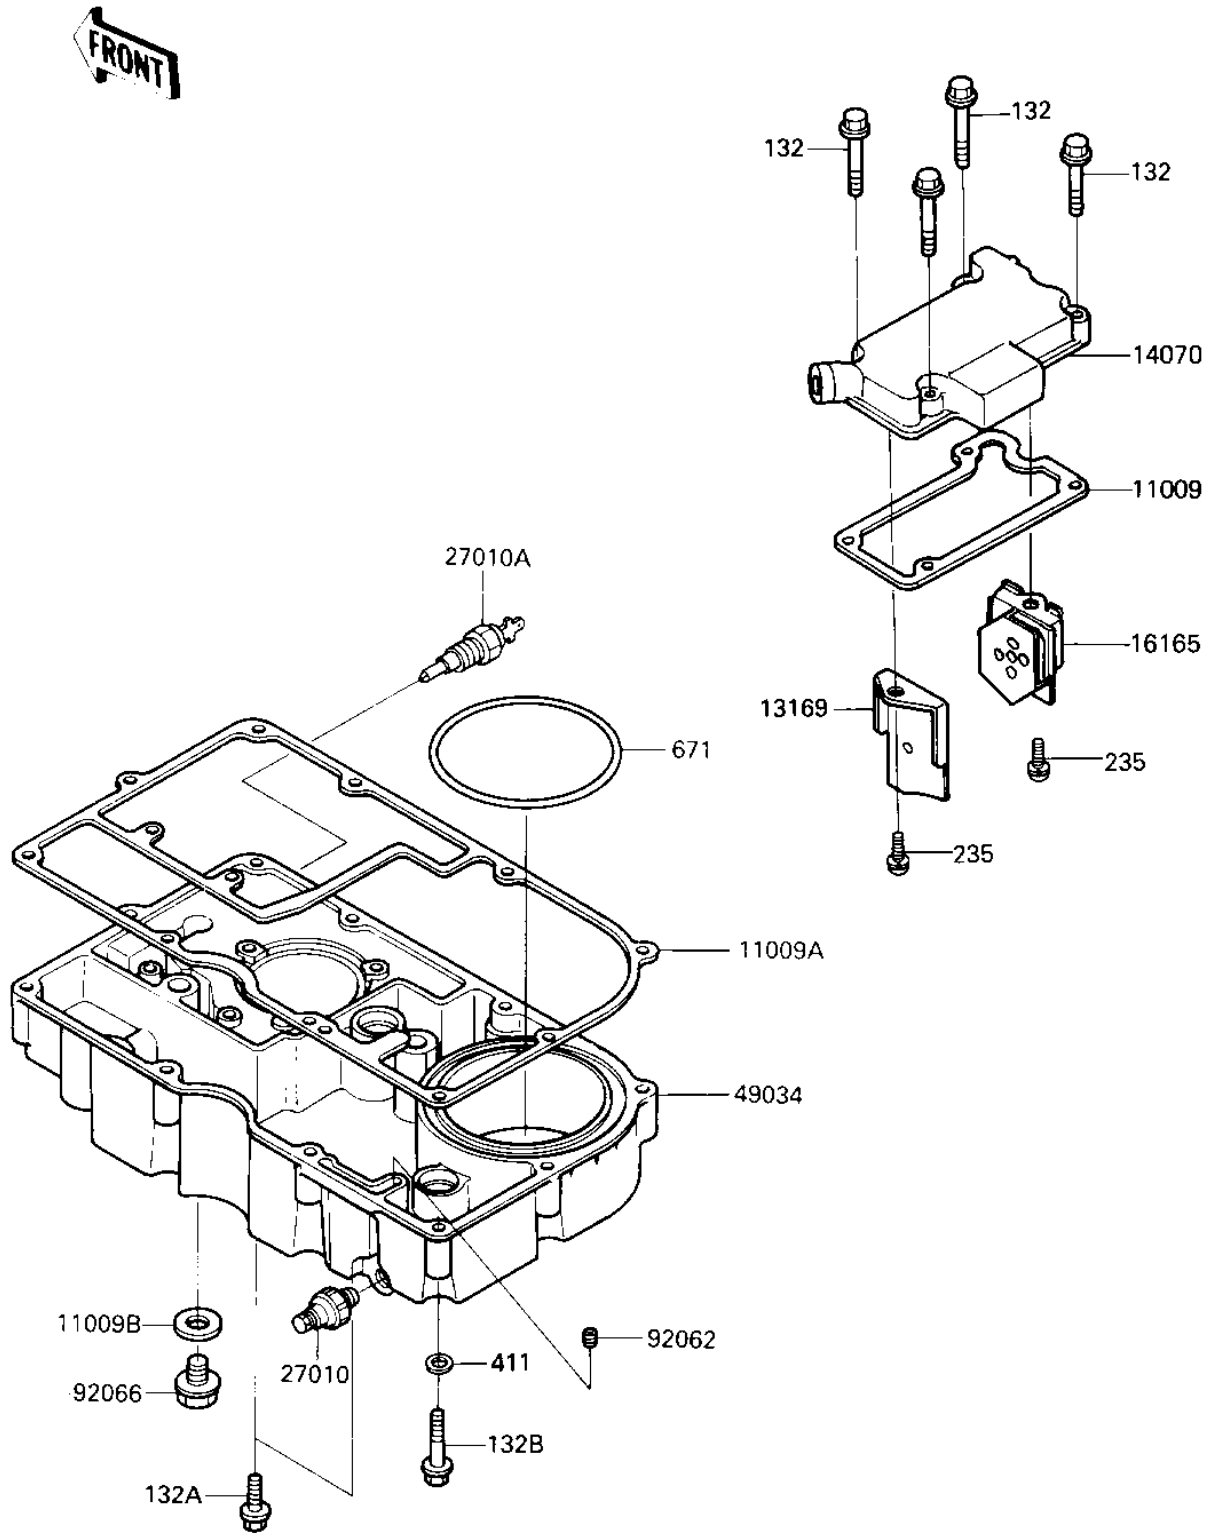

1986 Ninja® 1000R PARTS DIAGRAM

BREATHER COVER/OIL PAN (-E/NO. 003101)

E1432-0036

1986 Ninja® 1000R PARTS LIST

BREATHER COVER/OIL PAN (-E/NO. 003101)

ITEM NAME	PART NUMBER	QUANTITY
GASKET,BREATHER BODY (Ref # 11009)	11009-1861	1
GASKET (Ref # 11009A)	11009-1981	1
GASKET,DRIN PLUG (Ref # 11009B)	92065-097	2
PLATE,BREATHER (Ref # 13169)	13169-1967	1
BODY-BREATHER (Ref # 14070)	14070-1061	1
SEPARATOR,OIL (Ref # 16165)	16165-1053	1
SWITCH,OIL PRESSURE (Ref # 27010)	27010-1155	1
SWITCH (Ref # 27010A)	27010-1173	1
PAN-OIL (Ref # 49034)	49034-1059	1
NOZZLE,OIL BIAS (Ref # 92062)	92062-011	1
PLUG,OIL DRAIN,12X15 (Ref # 92066)	92066-1174	2
BOLT-FLANGED-SMALL (Ref # 132)	132E0625	4
BOLT-FLANGED-SMALL (Ref # 132A)	132J0625	4
BOLT-FLANGED-SMALL (Ref # 132B)	132J0640	6
SCREW-PAN-WP-CROS (Ref # 235)	235B0610	2
WASHER PLAIN (Ref # 411)	411F0600	1
"O" RING,90MM (Ref # 671)	671B2590	1