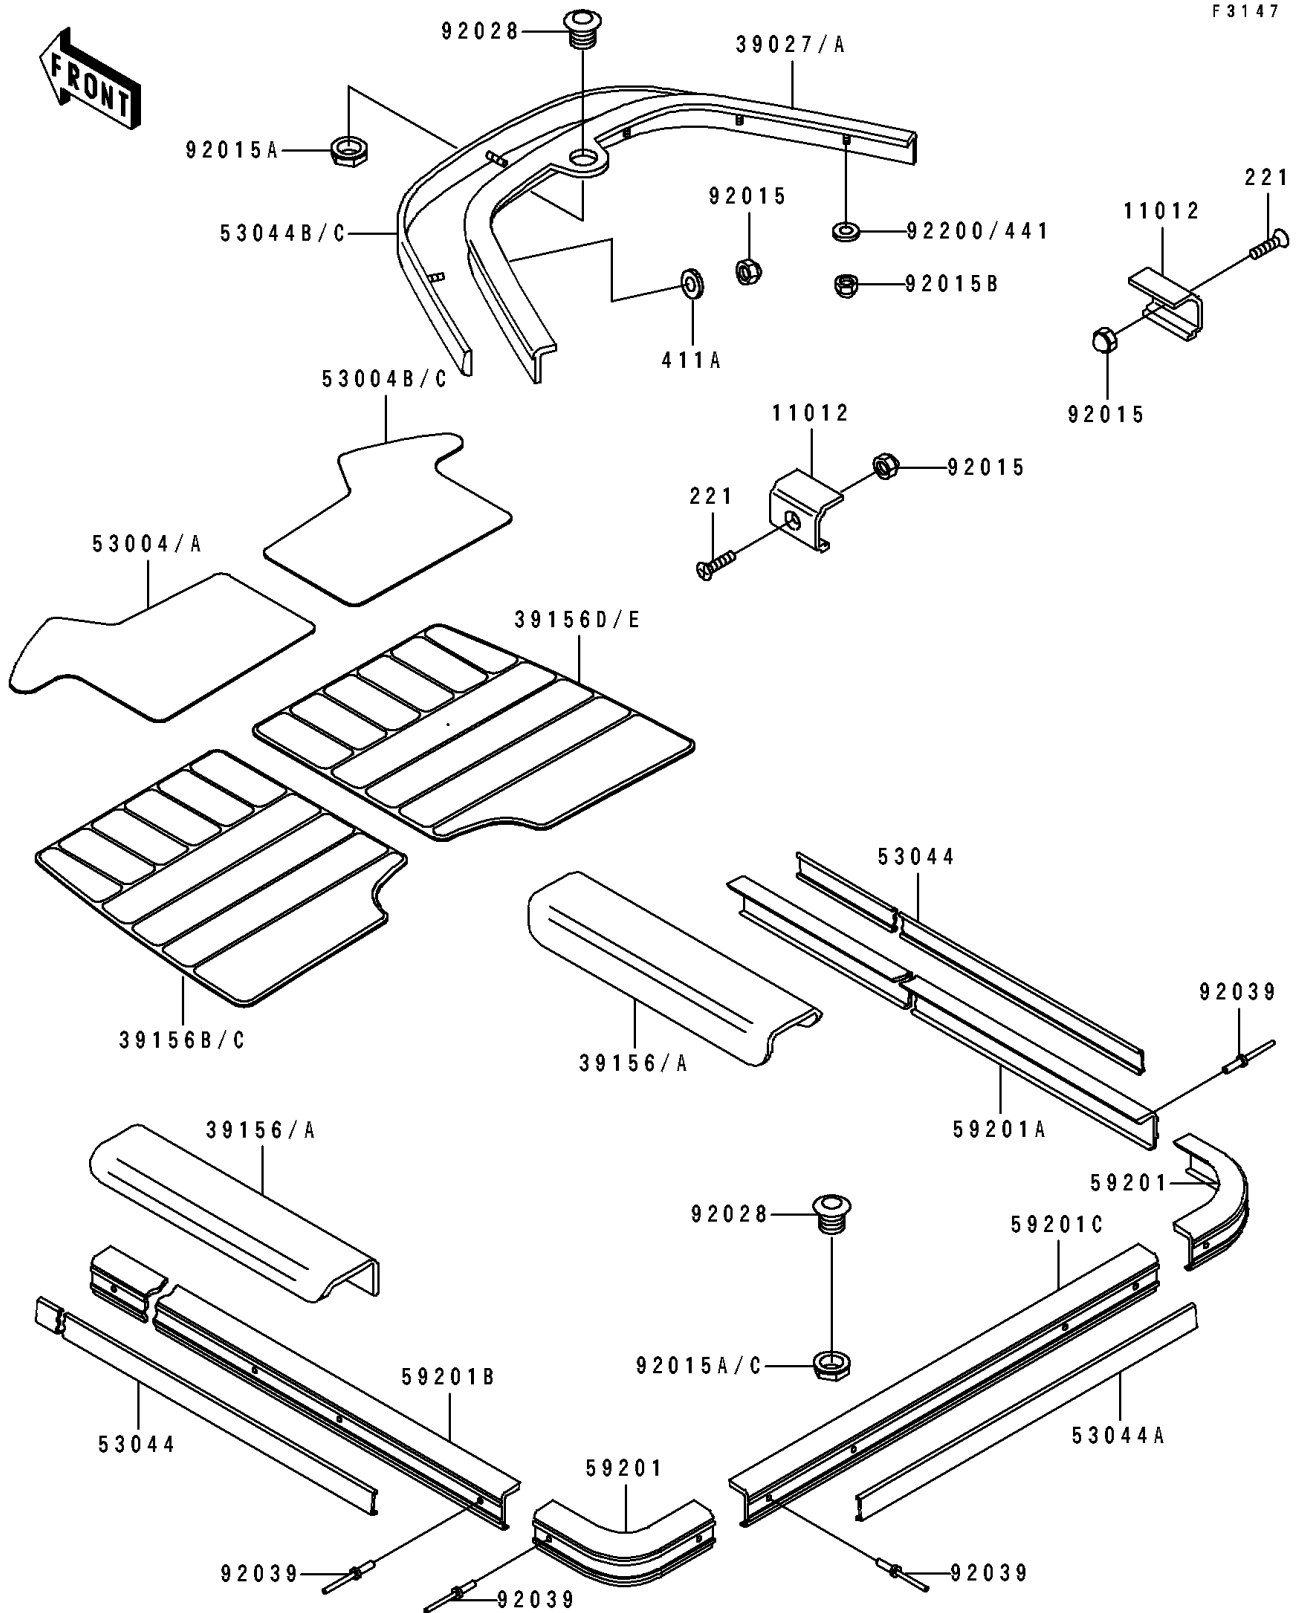

1992 SC PARTS DIAGRAM

Pads

1992 SC PARTS LIST

Pads

ITEM NAME	PART NUMBER	QUANTITY
CAP,SIDE BUMPER (Ref # 11012)	11012-3748	2
BUMPER-FRONT (Ref # 39027)	39027-3717	1
PAD,SIDE,GRAY (Ref # 39156A)	39156-3746-RA	2
PAD,TRAY AREA,LH,GRAY (Ref # 39156C)	39156-3747-RA	1
PAD,TRAY AREA,RH,GRAY (Ref # 39156E)	39156-3748-RA	1
MAT,TOE BOARD,LH,GRAY (Ref # 53004A)	53004-3738-RA	1
MAT,TOE BOARD,RH,GRAY (Ref # 53004C)	53004-3739-RA	1
TRIM,SIDE BUMPER (Ref # 53044)	53044-3711	2
TRIM,REAR BUMPER (Ref # 53044A)	53044-3712	1
TRIM,FRONT BUMPER (Ref # 53044B)	53044-3719	1
BUMPER,CORNER,RR (Ref # 59201)	59201-3720	2
BUMPER,SIDE,RH (Ref # 59201A)	59201-3728	1
BUMPER,SIDE,LH (Ref # 59201B)	59201-3729	1
BUMPER,RR (Ref # 59201C)	59201-3730	1
NUT,CAP,6MM (Ref # 92015)	92015-3755	5
NUT (Ref # 92015A)	92015-3779	2
NUT,CAP,5MM (Ref # 92015B)	92015-3802	6
BUSHING (Ref # 92028)	92028-3734	2
RIVET (Ref # 92039)	92039-3747	36
SCREW-CSK-CROS,6X25 (Ref # 221)	221R0625	2
WASHER-PLAIN,5MM (Ref # 411)	411S0500	6
WASHER-PLAIN,6MM (Ref # 411A)	411S0600	3