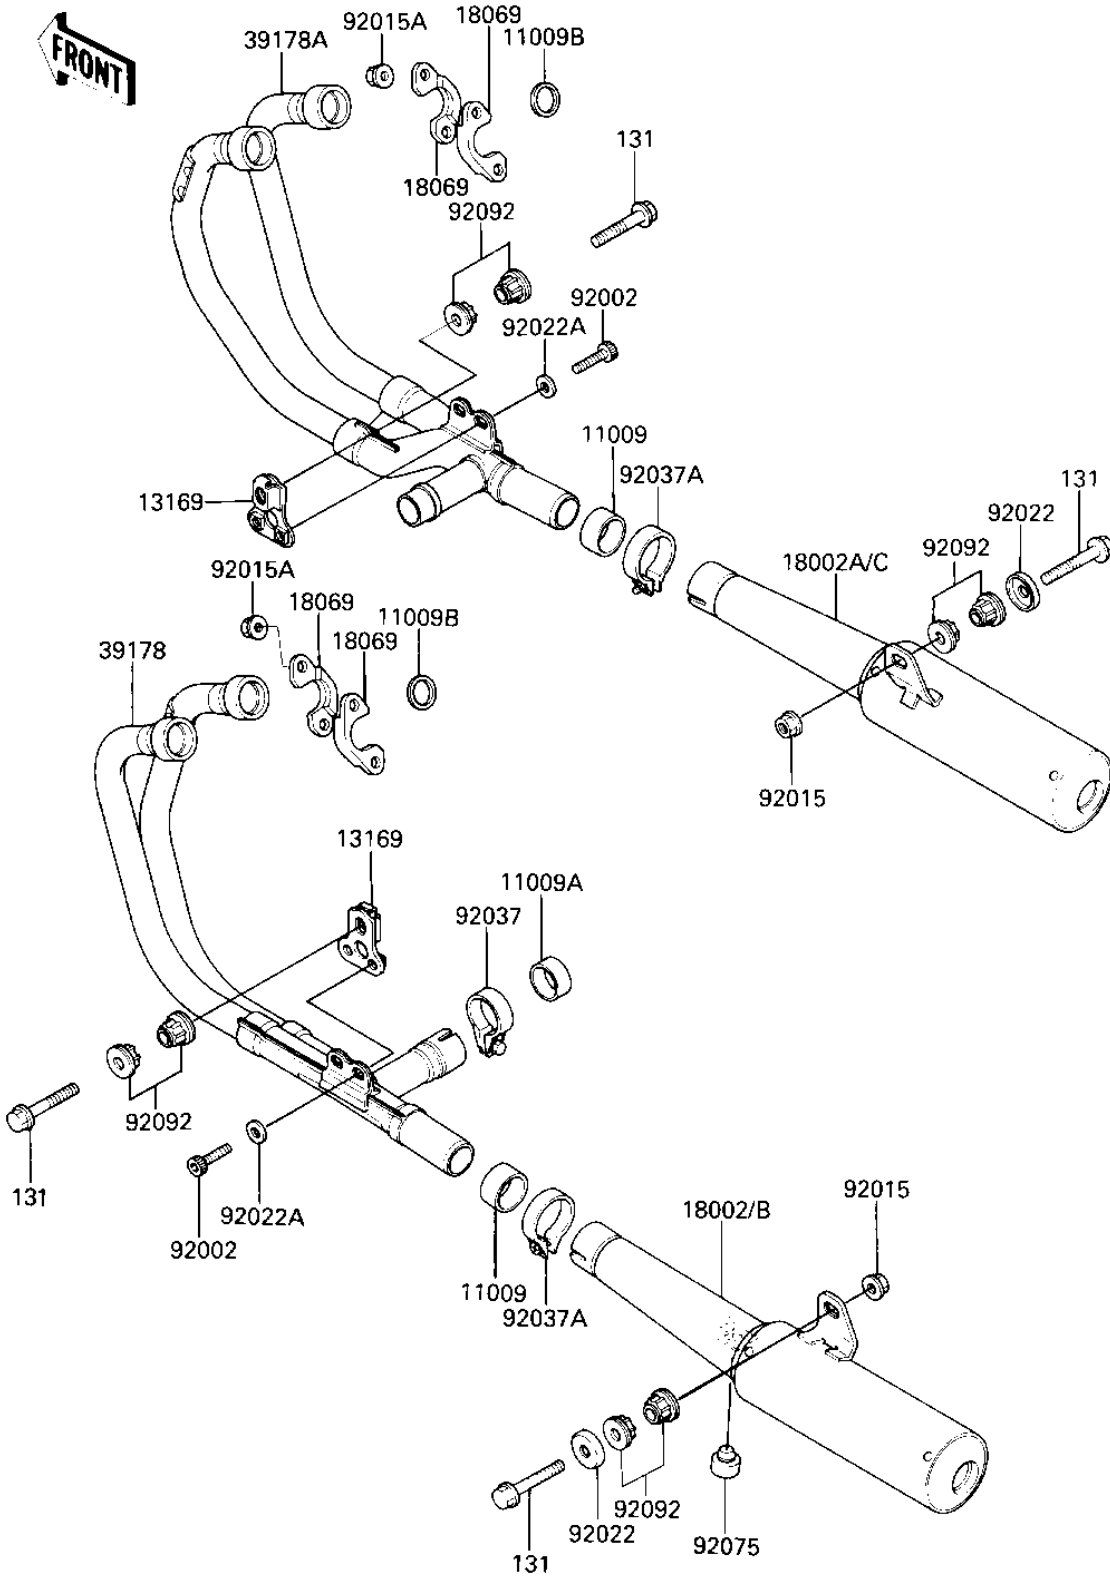

1986 Ninja® 1000R PARTS DIAGRAM

MUFFLERS

E1110-0237

1986 Ninja® 1000R PARTS LIST

MUFFLERS

ITEM NAME	PART NUMBER	QUANTITY
GASKET,MUFFLER (Ref # 11009)	11009-1348	2
GASKET,EXHAUST MANUFO (Ref # 11009A)	11009-1668	1
GASKET,EXHAUST PIPE H (Ref # 11009B)	11009-1840	4
PLATE,EXHAUST MANIFOL (Ref # 13169)	13169-1911	2
BODY-COMP-MUFFLER,LH (Ref # 18002)	18002-1609	1
BODY-COMP-MUFFLER,RH (Ref # 18002A)	18002-1610	0-
HOLDER-EXHAUST PIPE (Ref # 18069)	18069-1054	8
MANIFOLD-COMP-EXHAUST (Ref # 39178)	39178-1118	1
MANIFOLD-COMP-EXHAUST (Ref # 39178A)	39178-1119	1
BOLT (Ref # 92002)	92002-1371	4
NUT,FLANGED,10MM (Ref # 92015)	92015-1428	2
NUT,LOCK,8MM (Ref # 92015A)	92015-1380	8
WASHER (Ref # 92022)	92022-1355	2
WASHER (Ref # 92022A)	92022-1594	4
CLAMP,MUFFLER,BLACK (Ref # 92037)	92037-1270	1
CLAMP,POWER CHAMBER (Ref # 92037A)	92037-1537	2
DAMPER RUBB MAIN STAD (Ref # 92075)	92075-015	1
BUSHING-RUBBER (Ref # 92092)	92092-1013	8
BOLT-FLANGED,10X55 (Ref # 131)	131J1055	4