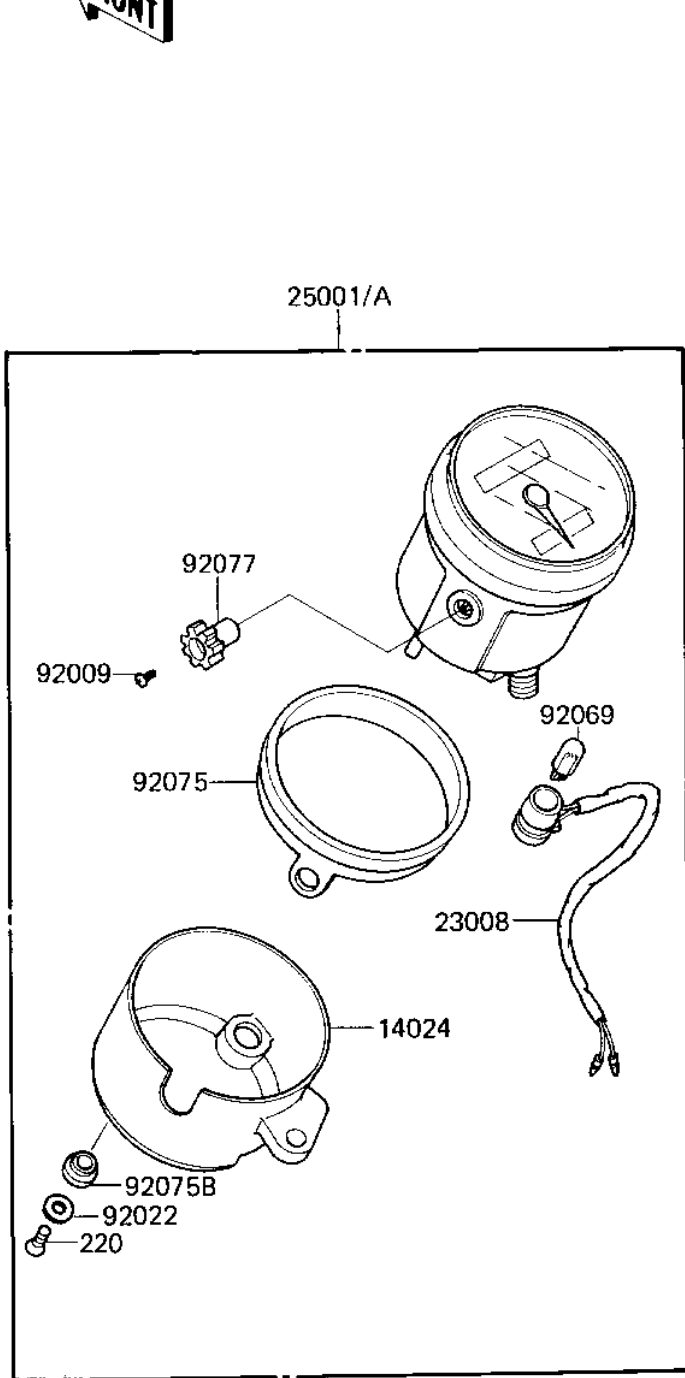

# 1986 ZL600 Eliminator PARTS DIAGRAM

METERS

F2530-0264

# 1986 ZL600 Eliminator PARTS LIST

## METERS

ITEM NAME	PART NUMBER	QUANTITY
COVER (Ref # 14024)	14024-1096	1
COVER (Ref # 14024A)	14024-1097	1
SOCKET-ASSY,SPEEDOMET (Ref # 23008)	23008-1279	1
SOCKET-ASSY,TACHOMETE (Ref # 23008A)	23008-1280	1
METER-ASSY,MPH (Ref # 25001)	25001-1661	1
METER-ASSY,KPH (Canada) (Ref # 25001A)	25001-1660	1
TACHOMETER,X1000R/MIN (Ref # 25015)	25015-1250	1
SCREW,2X6,BLACK (Ref # 92009)	92009-1172	1
SCREW,3X10 (Ref # 92009A)	92009-1406	7
NUT,CAP,6MM (Ref # 92015)	92015-1385	2
WASHER (Ref # 92022)	92022-1822	4
BULB,12V3.4W (Ref # 92069)	92069-1007	1
BULB,12V3W T-7 (Ref # 92069A)	92069-1020	2
DAMPER (Ref # 92075)	92075-1751	1
DAMPER (Ref # 92075A)	92075-1752	1
DAMPER (Ref # 92075B)	92075-1753	4
KNOB,METER (Ref # 92077)	92077-1059	1
SCREW PAN HEAD 4X8 (Ref # 220)	220E0408	4