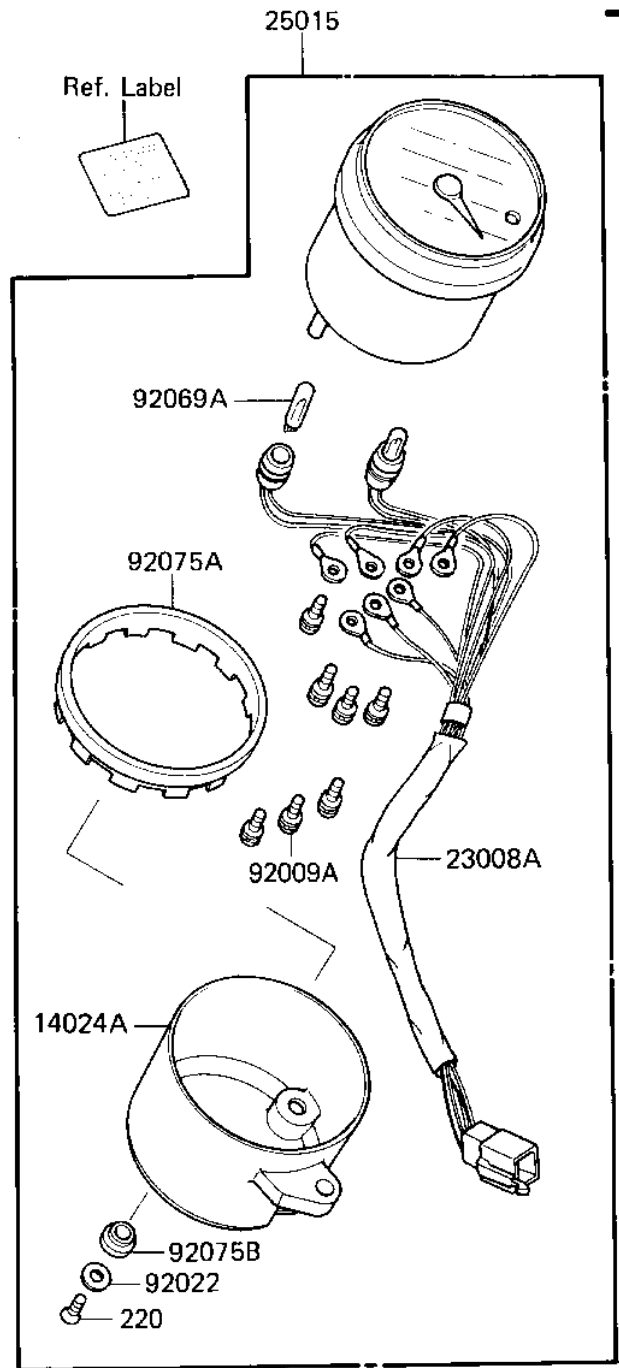

# 1986 ZL600 Eliminator PARTS DIAGRAM

METERS

F2530-0264

# 1986 ZL600 Eliminator PARTS LIST

## METERS

ITEM NAME	PART NUMBER	QUANTITY
COVER (Ref # 14024)	14024-1096	1
COVER (Ref # 14024A)	14024-1097	1
SOCKET-ASSY,SPEEDOMET (Ref # 23008)	23008-1279	1
SOCKET-ASSY,TACHOMETE (Ref # 23008A)	23008-1280	1
METER-ASSY,MPH (Ref # 25001)	25001-1661	1
METER-ASSY,KPH (Canada) (Ref # 25001A)	25001-1660	1
TACHOMETER,X1000R/MIN (Ref # 25015)	25015-1250	1
SCREW,2X6,BLACK (Ref # 92009)	92009-1172	1
SCREW,3X10 (Ref # 92009A)	92009-1406	7
NUT,CAP,6MM (Ref # 92015)	92015-1385	2
WASHER (Ref # 92022)	92022-1822	4
BULB,12V3.4W (Ref # 92069)	92069-1007	1
BULB,12V3W T-7 (Ref # 92069A)	92069-1020	2
DAMPER (Ref # 92075)	92075-1751	1
DAMPER (Ref # 92075A)	92075-1752	1
DAMPER (Ref # 92075B)	92075-1753	4
KNOB,METER (Ref # 92077)	92077-1059	1
SCREW PAN HEAD 4X8 (Ref # 220)	220E0408	4