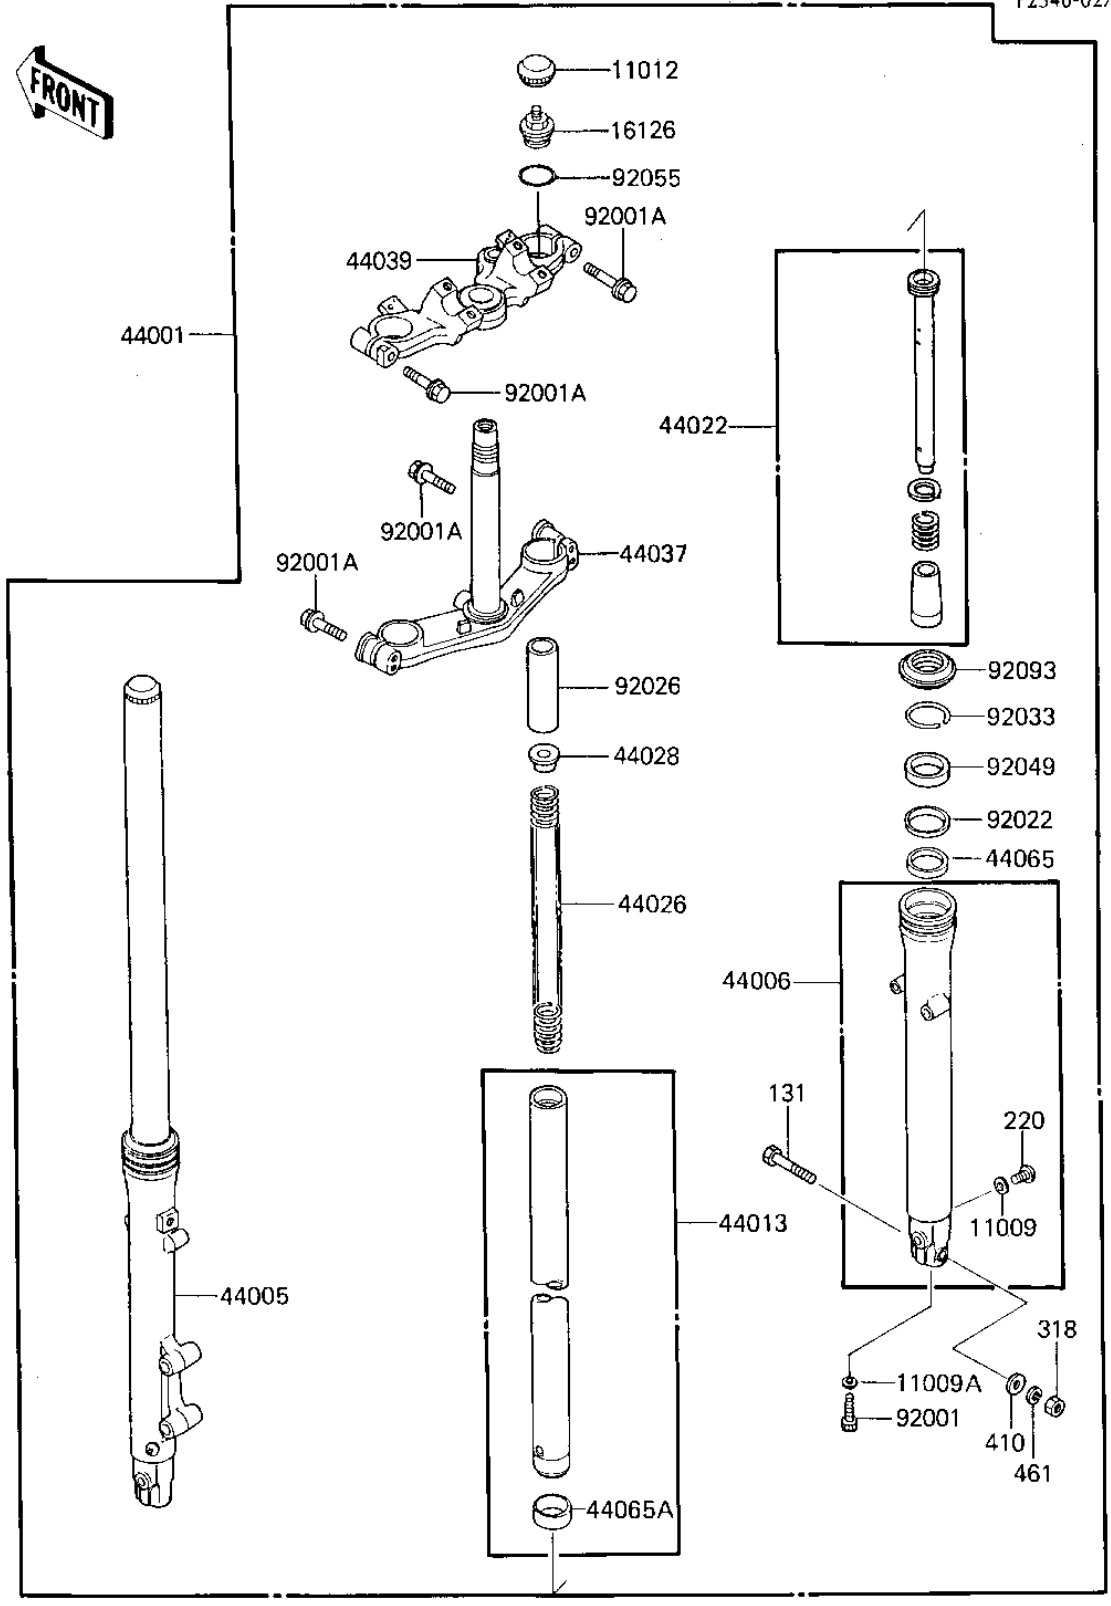

1986 ZL600 Eliminator PARTS DIAGRAM

FRONT FORK

F2340-0273

1986 ZL600 Eliminator PARTS LIST

FRONT FORK

ITEM NAME	PART NUMBER	QUANTITY
GASKET FORK DRAIN PLG (Ref # 11009)	44045-002	2
GASKET,FORK CYLINDER (Ref # 11009A)	44045-057	2
CAP,FORK TOP (Ref # 11012)	11012-1548	2
VALVE,AIR (Ref # 16126)	16126-1177	2
FORK-FRONT (Ref # 44001)	44001-1622	1
PIPE-LEFT FORK OUTER (Ref # 44005)	44005-1248	1
PIPE-RIGHT FORK OUTER (Ref # 44006)	44006-1247	1
PIPE-FORK INNER (Ref # 44013)	44013-1251	2
CYLINDER-FORK (Ref # 44022)	44022-1195	2
SPRING-FRONT FORK (Ref # 44026)	44026-1336	2
GUIDE-FORK SPRING (Ref # 44028)	44028-1058	2
HOLDER-FORK UNDER (Ref # 44037)	44037-1205	1
HOLDER-FORK UPPER (Ref # 44039)	44039-1134	1
BUSHING-FRONT FORK (Ref # 44065)	44065-1051	2
BUSHING-FRONT FORK (Ref # 44065A)	44065-1058	2
BOLT-FORK CYLINDER (Ref # 92001)	44041-040	2
BOLT,8X40 (Ref # 92001A)	92001-1188	6
WASHER,FORK OUTER PIP (Ref # 92022)	92022-1455	2
SPACER,FORK SPRING (Ref # 92026)	92026-4002	2
SNAP RING,FORK OUTER (Ref # 92033)	92033-1047	2
SEAL-OIL,FORK OUTER T (Ref # 92049)	92049-1372	2
RING-O,FORK TOP (Ref # 92055)	92055-1361	2
SEAL,FORK OUTER TUBE (Ref # 92093)	92093-1314	2
BOLT 8X60 (Ref # 131)	131G0860	1
SCREW PAN HEAD 4X8 (Ref # 220)	220E0408	2
NUT 8MM (Ref # 318)	318G0800	1
WASHER PLAIN 8MM (Ref # 410)	410B0800	1
WASHER SPRING 8MM (Ref # 461)	461F0800	1