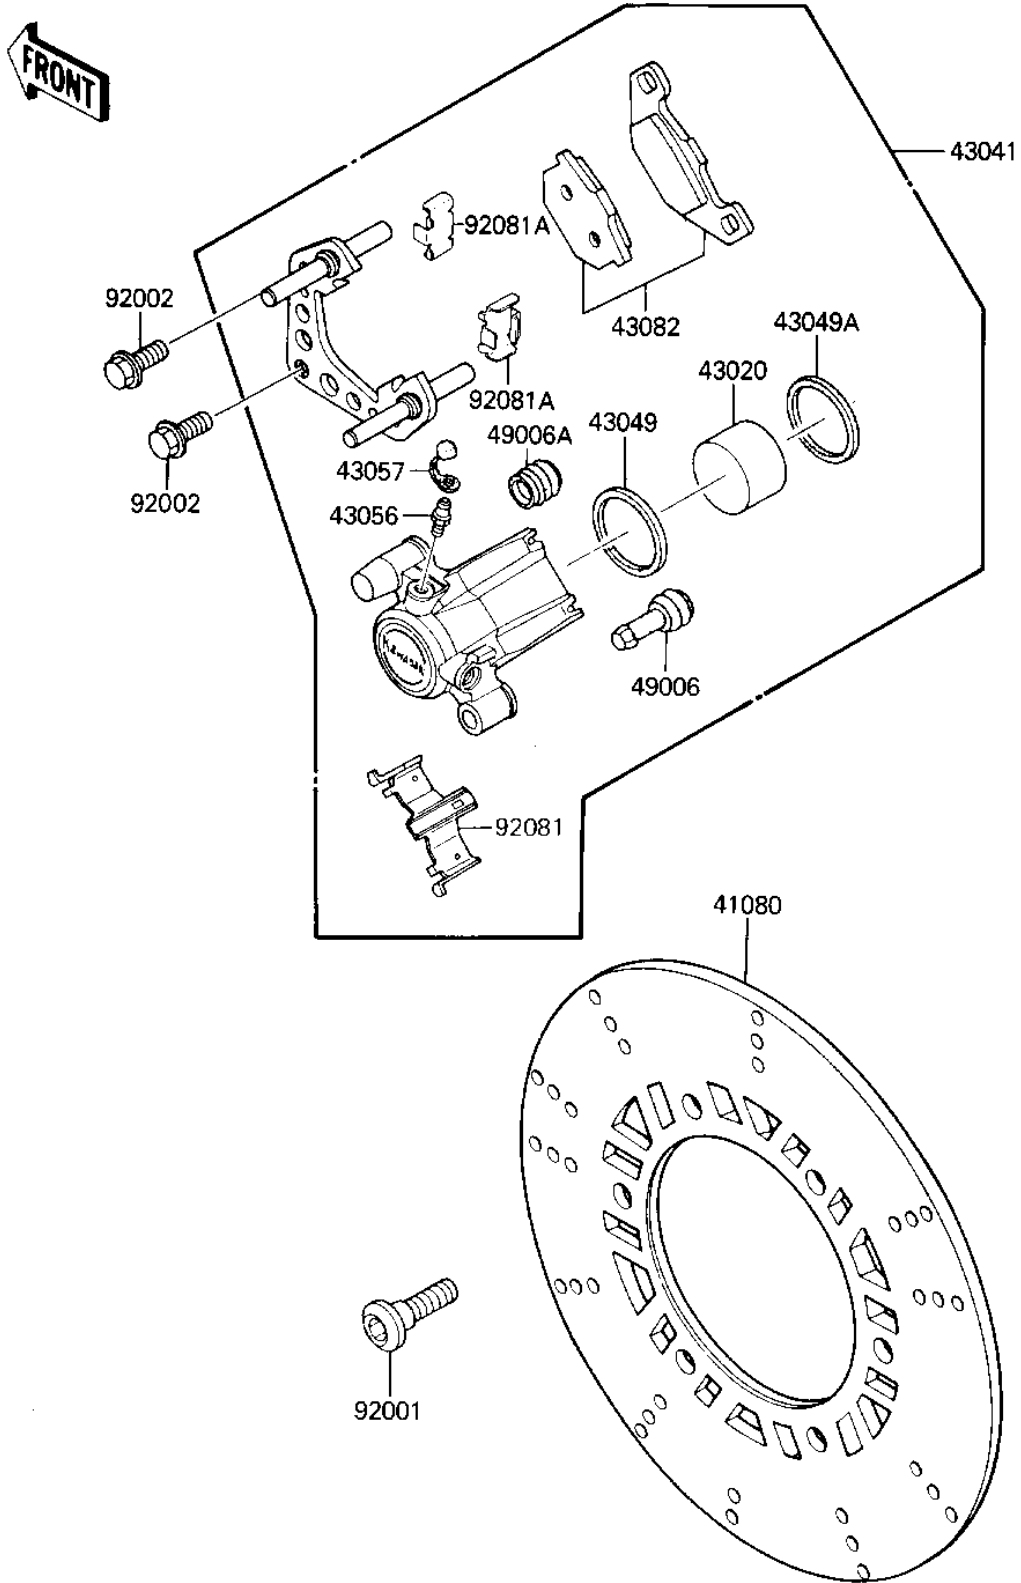

1986 ZL600 Eliminator PARTS DIAGRAM

FRONT BRAKE

F2292-0091

1986 ZL600 Eliminator PARTS LIST

FRONT BRAKE

ITEM NAME	PART NUMBER	QUANTITY
DISC,FR,SILVER (Ref # 41080)	41080-1112	1
PISTON-COMP-BRAKE (Ref # 43020)	43020-1066	1
CALIPER-ASSY,FR,LH (Ref # 43041)	43041-1194	1
RING,PISTON SEAL (Ref # 43049)	43049-002	1
PACKING,PISTON (Ref # 43049A)	43049-1028	1
BREEDER (Ref # 43056)	43056-003	1
CAP,BREEDER (Ref # 43057)	43057-003	1
PAD-ASSY-BRAKE (Ref # 43082)	43082-1061	1
BOOT,CALIPER (Ref # 49006)	49006-1094	1
BOOT,CALIPER (Ref # 49006A)	49006-1095	1
BOLT,SOCKET,8X30 (Ref # 92001)	92001-1951	6
BOLT,FLANGED,10X41 (Ref # 92002)	92002-1468	2
SPRING,PAD (Ref # 92081)	92081-1525	1
SPRING,PAD STOPPER (Ref # 92081A)	92081-1661	2