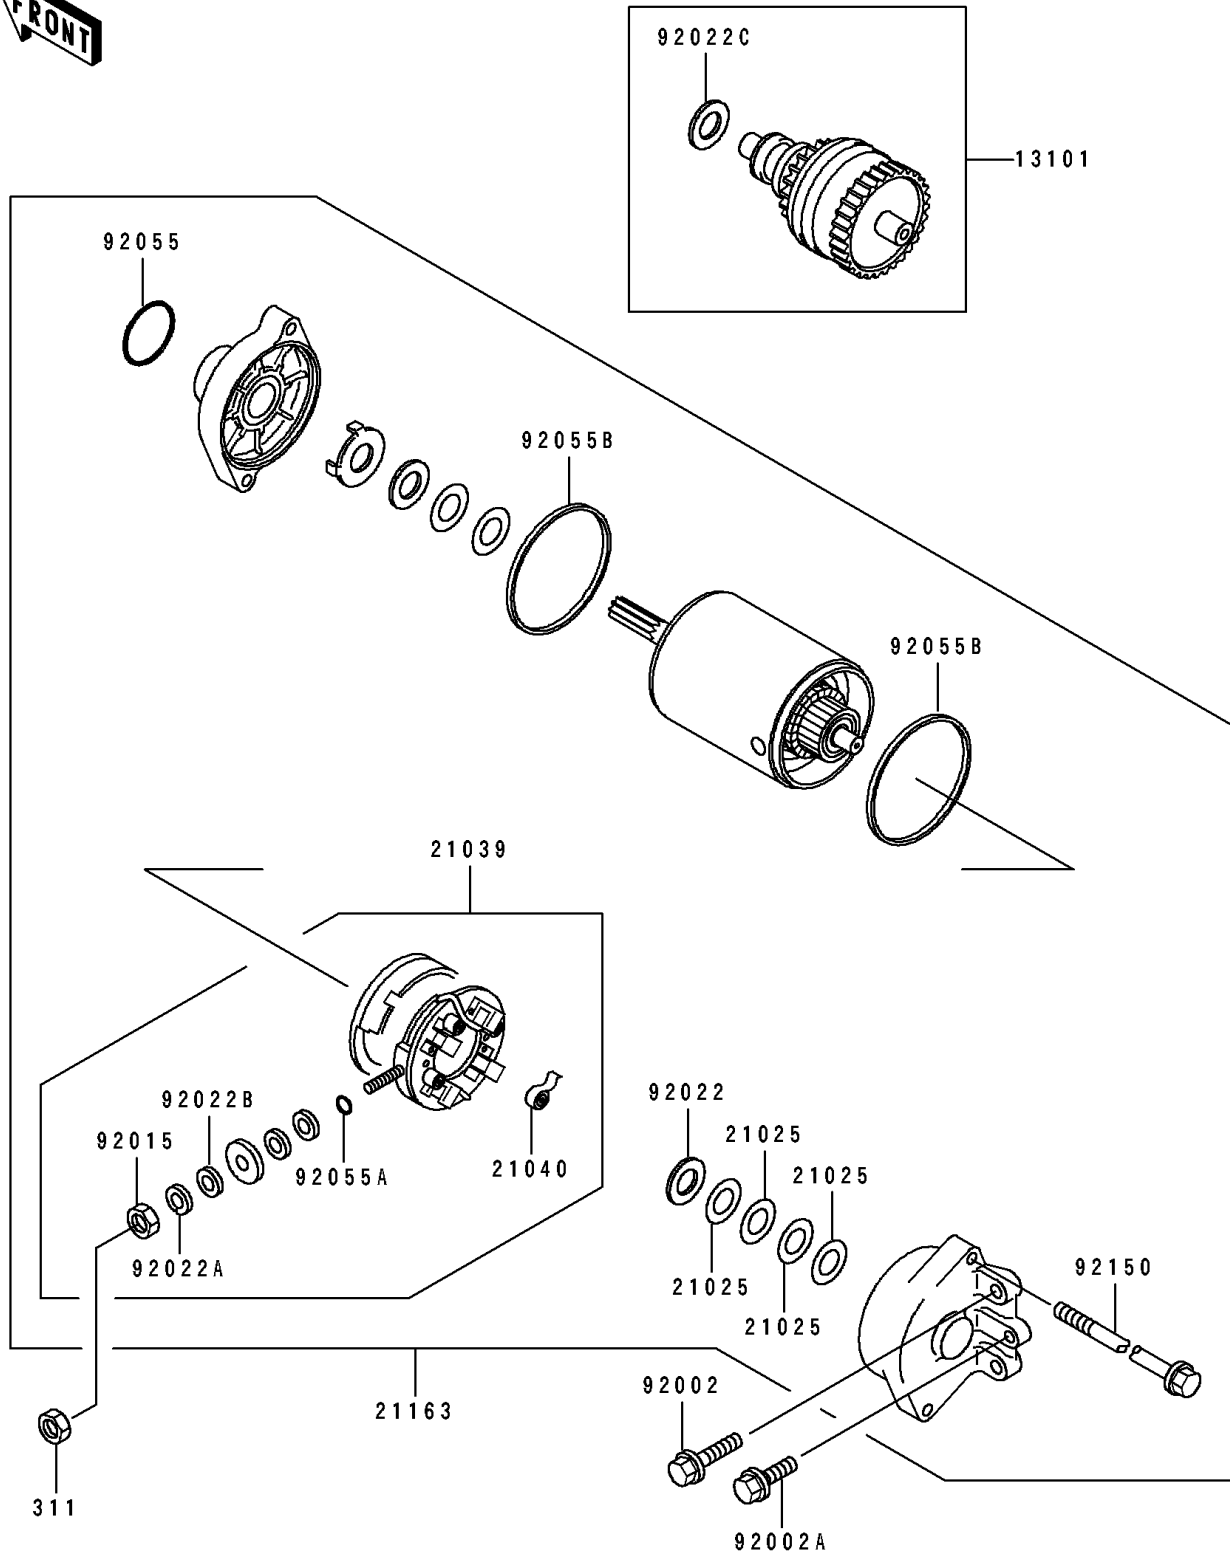

## 1991 SC PARTS DIAGRAM

Starter Motor

E1840

## 1991 SC PARTS LIST

### Starter Motor

ITEM NAME	PART NUMBER	QUANTITY
GEAR-ASSY (Ref # 13101)	13101-3705	1
WASHER,9.1X18X0.2 (Ref # 21025)	21025-011	1
BRUSH,CARBON (Ref # 21039)	21039-3703	1
SPRING-BRUSH (Ref # 21040)	21040-1055	1
STARTER-ELECTRIC (Ref # 21163)	21163-3709	1
BOLT,6X25 (Ref # 92002)	92002-3714	1
BOLT,6X12 (Ref # 92002A)	92002-3763	1
NUT,6MM (Ref # 92015)	92015-3710	1
WASHER,9.1X18X0.8 (Ref # 92022)	92022-1132	1
WASHER,6MM (Ref # 92022A)	92022-3711	1
WASHER,6MM (Ref # 92022B)	92022-3713	1
WASHER,12X24X1.0 (Ref # 92022C)	92022-3731	1
RING-O (Ref # 92055)	92055-1276	1
RING-O,4.5X2.0 (Ref # 92055A)	92055-1370	1
RING-O,STARTER MOTOR (Ref # 92055B)	92055-1381	1
BOLT (Ref # 92150)	92150-3772	1
NUT-HEX,6MM (Ref # 311)	311R0600	1