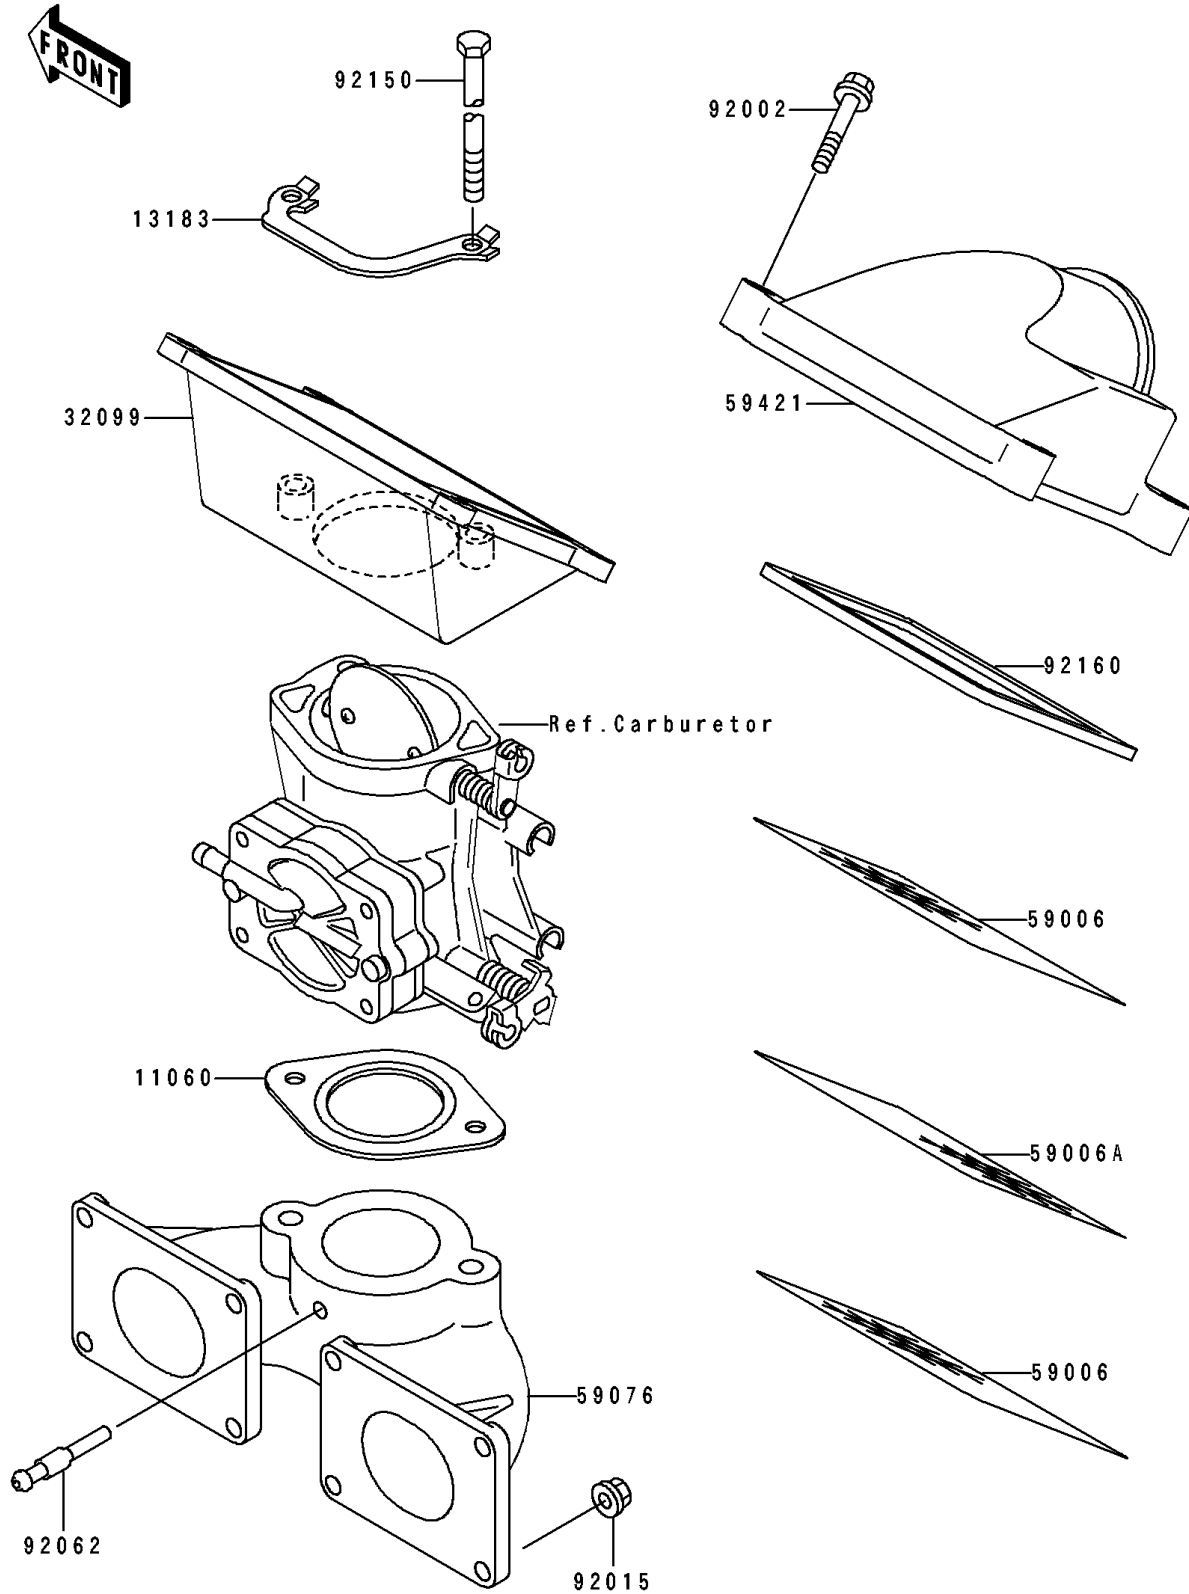

1993 SC PARTS DIAGRAM

Flame Arrester

E1614

1993 SC PARTS LIST

Flame Arrester

ITEM NAME	PART NUMBER	QUANTITY
GASKET,CARBURETOR (Ref # 11060)	11060-3716	1
PLATE (Ref # 13183)	13183-3726	1
CASE,ARRESTER (Ref # 32099)	32099-3749	1
ARRESTER-FLAME (Ref # 59006)	59006-3707	1
ARRESTER-FLAME (Ref # 59006A)	59006-3708	1
MANIFOLD-INTAKE (Ref # 59076)	59076-3708	1
COVER-INTAKE,ARRESTER (Ref # 59421)	59421-3717	1
BOLT,6X25 (Ref # 92002)	92002-3714	1
NUT,6MM (Ref # 92015)	92015-3767	1
NOZZLE (Ref # 92062)	92062-3703	1
BOLT,6X113 (Ref # 92150)	92150-3724	1
DAMPER (Ref # 92160)	92160-3704	1