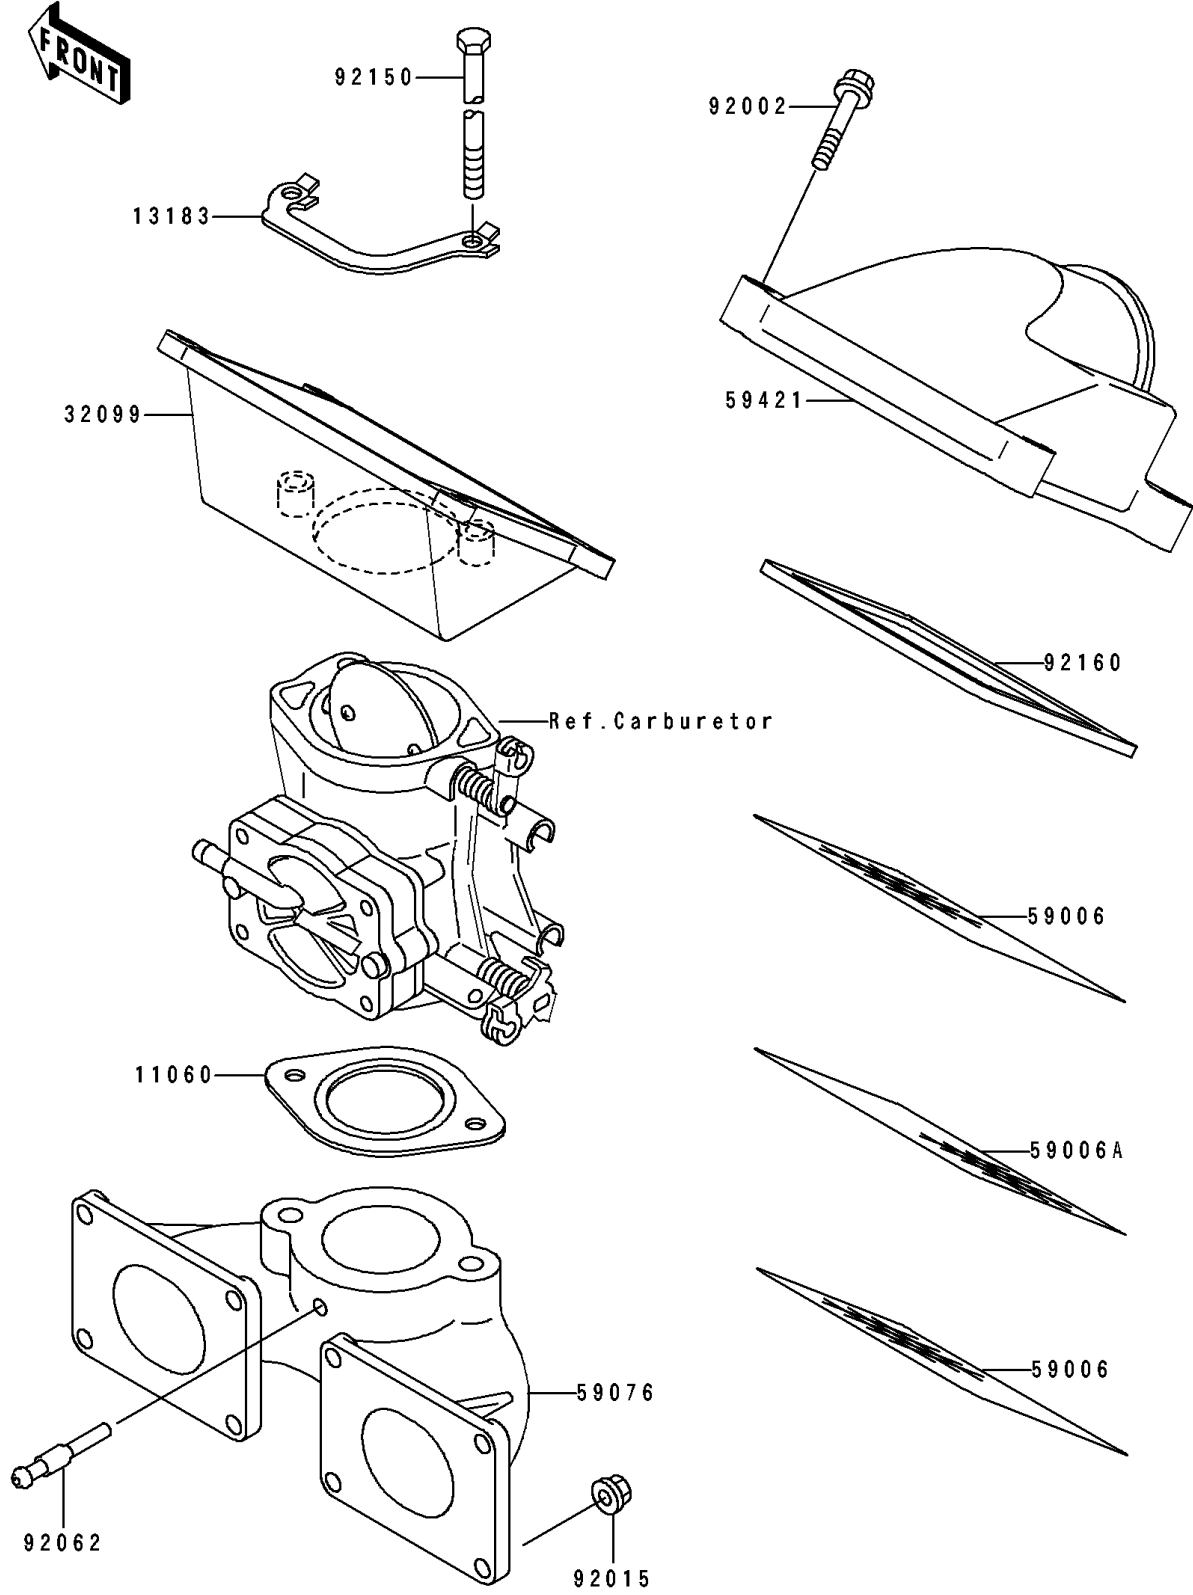

1992 SC PARTS DIAGRAM

Flame Arrester

E1614

1992 SC PARTS LIST

Flame Arrester

ITEM NAME	PART NUMBER	QUANTITY
GASKET,CARBURETOR (Ref # 11060)	11060-3716	1
PLATE (Ref # 13183)	13183-3726	1
CASE,ARRESTER (Ref # 32099)	32099-3749	1
ARRESTER-FLAME (Ref # 59006)	59006-3707	2
ARRESTER-FLAME (Ref # 59006A)	59006-3708	1
MANIFOLD-INTAKE (Ref # 59076)	59076-3708	1
COVER-INTAKE,ARRESTER (Ref # 59421)	59421-3717	1
BOLT,6X25 (Ref # 92002)	92002-3714	4
NUT,6MM (Ref # 92015)	92015-3767	8
NOZZLE (Ref # 92062)	92062-3703	1
BOLT,6X113 (Ref # 92150)	92150-3724	2
DAMPER (Ref # 92160)	92160-3704	1