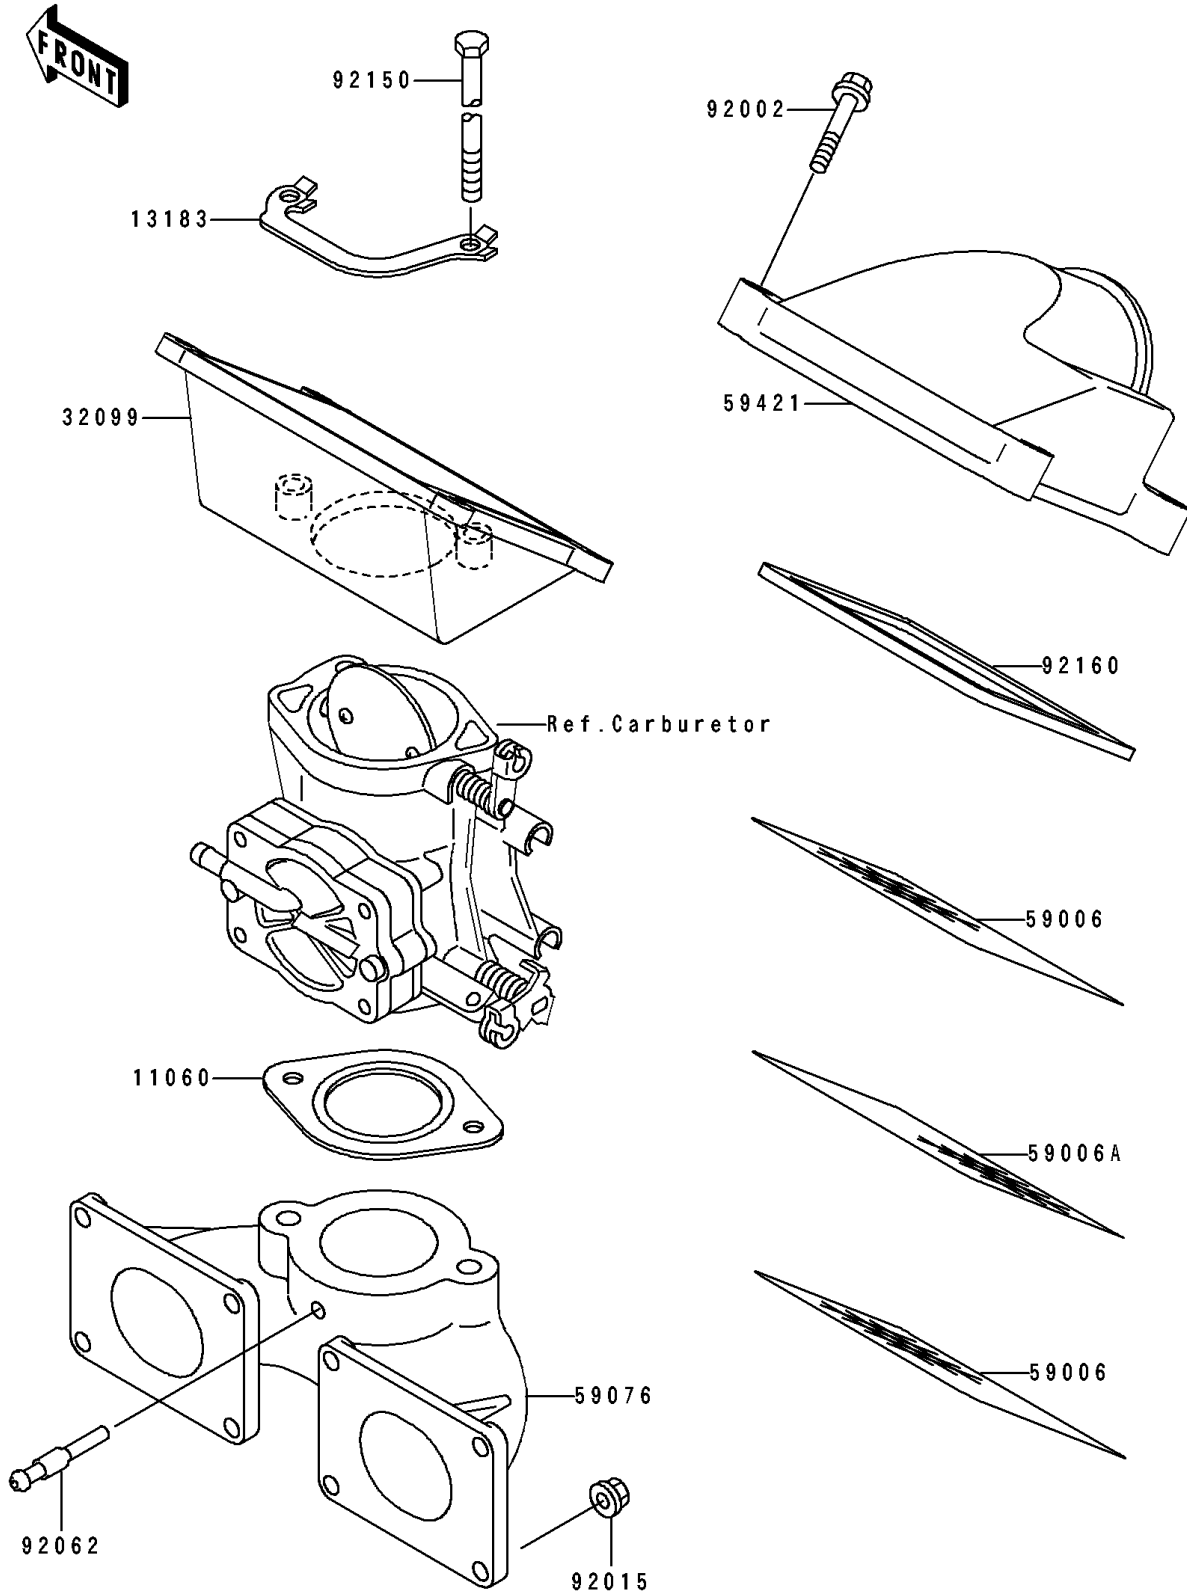

1991 SC PARTS DIAGRAM

Flame Arrester

E1614

1991 SC PARTS LIST

Flame Arrester

ITEM NAME	PART NUMBER	QUANTITY
GASKET,CARBURETOR (Ref # 11060)	11060-3716	1
PLATE (Ref # 13183)	13183-3726	1
CASE,ARRESTER (Ref # 32099)	32099-3749	1
ARRESTER-FLAME (Ref # 59006)	59006-3707	1
ARRESTER-FLAME (Ref # 59006A)	59006-3708	1
MANIFOLD-INTAKE (Ref # 59076)	59076-3708	1
COVER-INTAKE,ARRESTER (Ref # 59421)	59421-3717	1
BOLT,6X25 (Ref # 92002)	92002-3714	1
NUT,6MM (Ref # 92015)	92015-3767	1
NOZZLE (Ref # 92062)	92062-3703	1
BOLT,6X113 (Ref # 92150)	92150-3724	1
DAMPER (Ref # 92160)	92160-3704	1