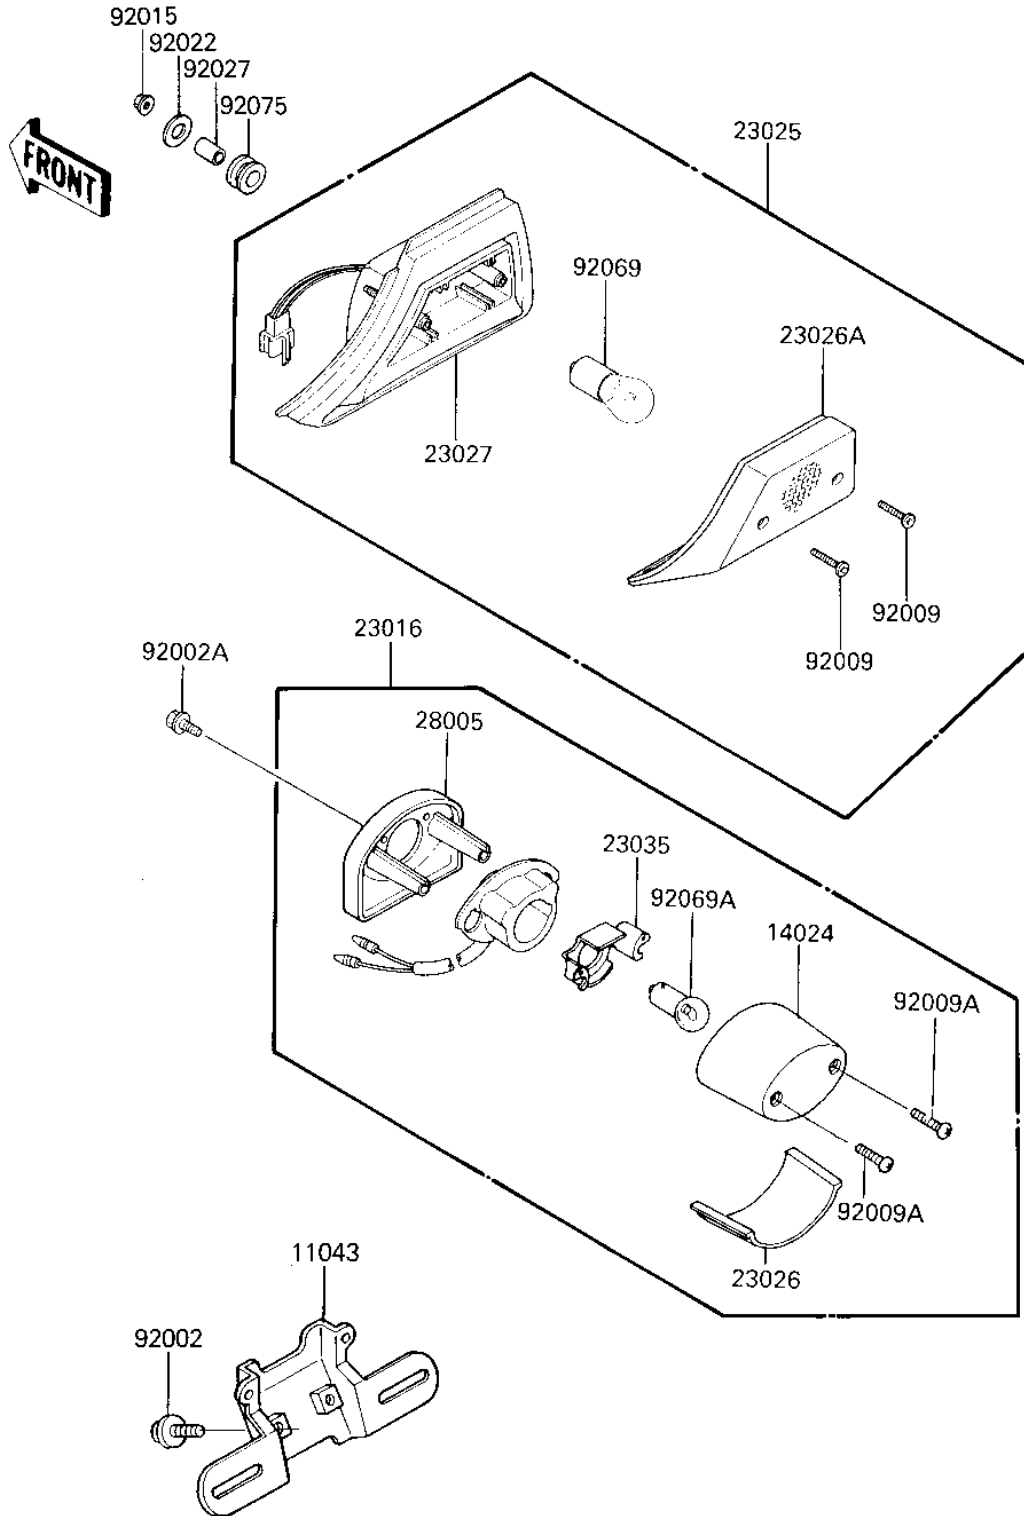

1986 Ninja® 250R PARTS DIAGRAM

TAILLIGHT

F2720-0231

1986 Ninja® 250R PARTS LIST

TAILLIGHT

ITEM NAME	PART NUMBER	QUANTITY
BRACKET,REFLECTOR (Ref # 11043)	11043-1440	1
COVER,LICENSE LAMP (Ref # 14024)	14025-1725	1
LAMP-ASSY,LICENSE PLA (Ref # 23016)	23016-1071	1
LAMP-TAIL (Ref # 23025)	23025-1147	1
LENS,LICENSE LAMP (Ref # 23026)	23026-1064	1
LENS,TAIL LAMP (Ref # 23026A)	23026-1078	1
BODY-COMP-TAIL LAMP (Ref # 23027)	23027-1074	1
REFLECTOR-LAMP,LICENS (Ref # 23035)	23035-1060	1
BODY-LAMP,LICENSE (Ref # 28005)	28005-1051	1
BOLT (Ref # 92002)	92002-1351	2
BOLT,TAPPING,5X16 (Ref # 92002A)	92002-1472	2
SCREW,TAPPING,4X20 (Ref # 92009)	92009-1297	2
SCREW,TAPPING,5X40 (Ref # 92009A)	92009-1378	2
NUT-6MM (Ref # 92015)	92015-1078	2
WASHER 6.5X20X1.6T (Ref # 92022)	92022-125	2
COLLAR,REAR FENDER (Ref # 92027)	92027-162	2
BULB,12V 32/3CP (Ref # 92069)	92069-059	1
BULB,12V 4CP (Ref # 92069A)	92069-1012	1
DAMPER (Ref # 92075)	92075-1690	2