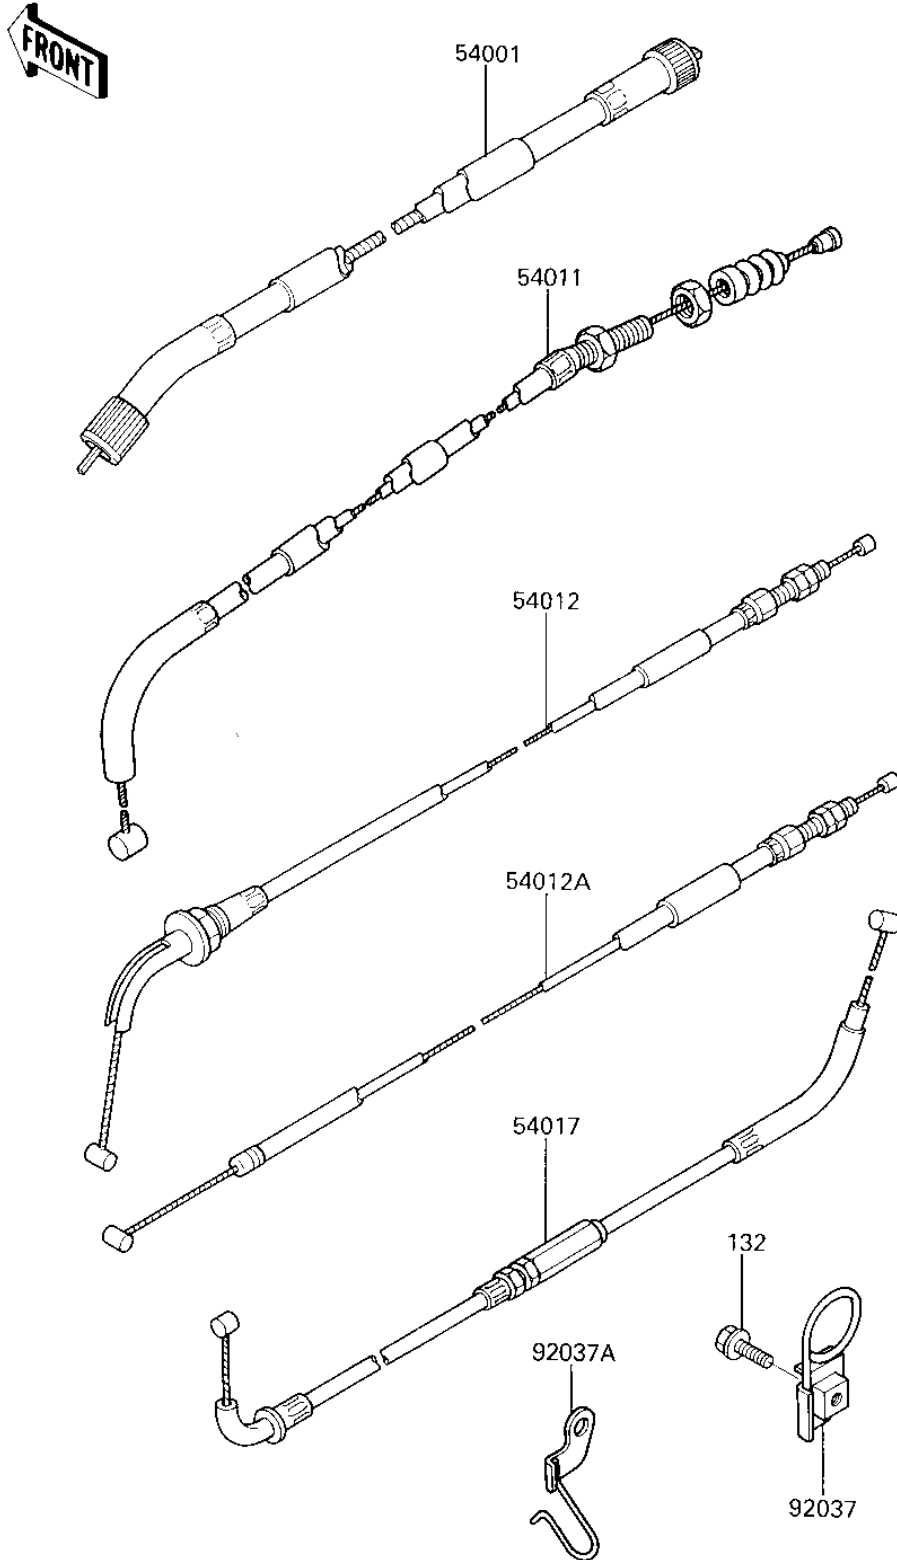

1987 Ninja® 250R PARTS DIAGRAM

CABLES

F2540-0258

1987 Ninja® 250R PARTS LIST

CABLES

ITEM NAME	PART NUMBER	QUANTITY
CABLE-SPEEDOMETER (Ref # 54001)	54001-1123	1
CABLE-CLUTCH (Ref # 54011)	54011-1241	1
CABLE-THROTTLE,OPENIN (Ref # 54012)	54012-1291	1
CABLE-THROTTLE,CLOSIN (Ref # 54012A)	54012-1292	1
CABLE-STARTER (Ref # 54017)	54017-1074	1
CLAMP (Ref # 92037)	92037-1795	1
CLAMP (Ref # 92037A)	92037-1796	1
BOLT-FLANGED-SMALL (Ref # 132)	132J0612	1