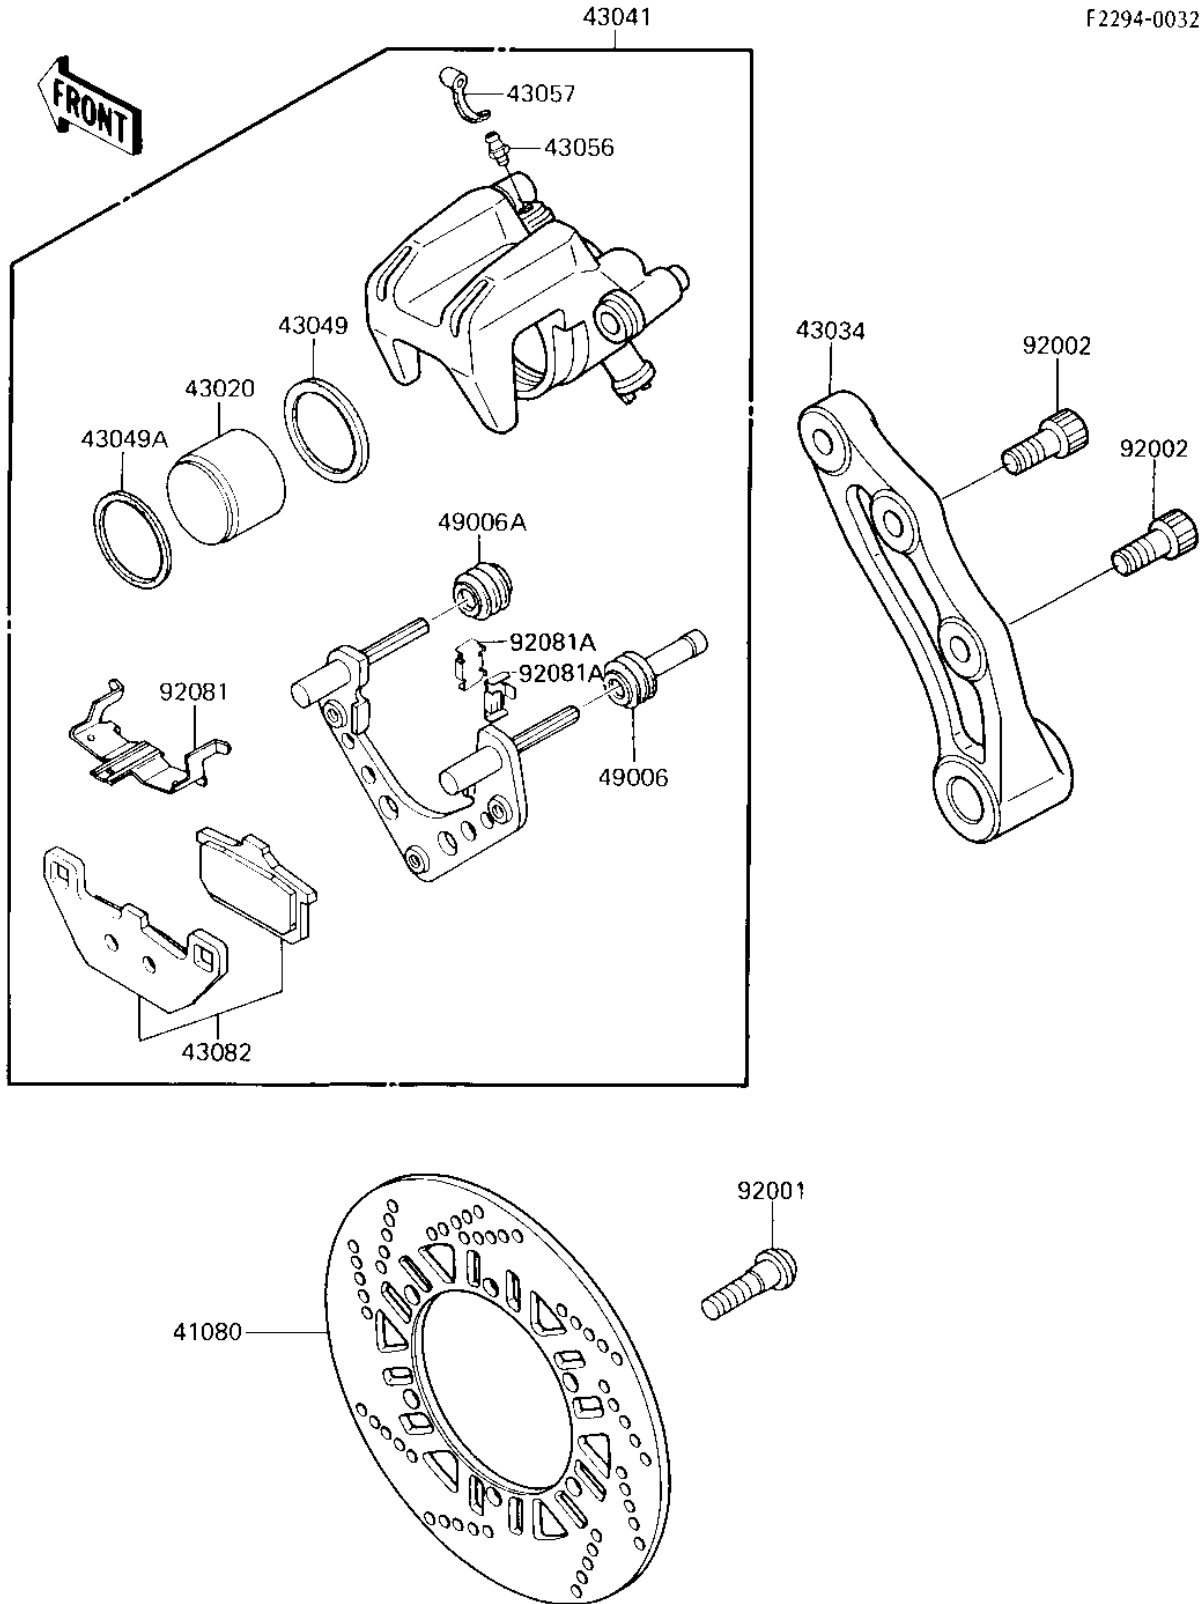

1987 Ninja® 250R PARTS DIAGRAM

REAR BRAKE

1987 Ninja® 250R PARTS LIST

REAR BRAKE

ITEM NAME	PART NUMBER	QUANTITY
DISC,RR (Ref # 41080)	41080-1168	1
PISTON-COMP-BRAKE (Ref # 43020)	43020-1066	1
HOLDER-BRAKE,RR CALIP (Ref # 43034)	43034-1070	1
CALIPER-ASSY,RR (Ref # 43041)	43041-1216	1
RING,PISTON SEAL (Ref # 43049)	43049-002	1
PACKING,PISTON (Ref # 43049A)	43049-1028	1
BREEDER (Ref # 43056)	43056-003	1
CAP,BREEDER (Ref # 43057)	43057-003	1
PAD-ASSY-BRAKE (Ref # 43082)	43082-1062	1
BOOT,CALIPER (Ref # 49006)	49006-1094	1
BOOT,CALIPER (Ref # 49006A)	49006-1095	1
BOLT,SOCKET,8X30 (Ref # 92001)	92001-1951	6
BOLT,SOCKET,10X17 (Ref # 92002)	92002-1713	2
SPRING,PAD (Ref # 92081)	92081-1525	1
SPRING,PAD STOPPER (Ref # 92081A)	92081-1661	2