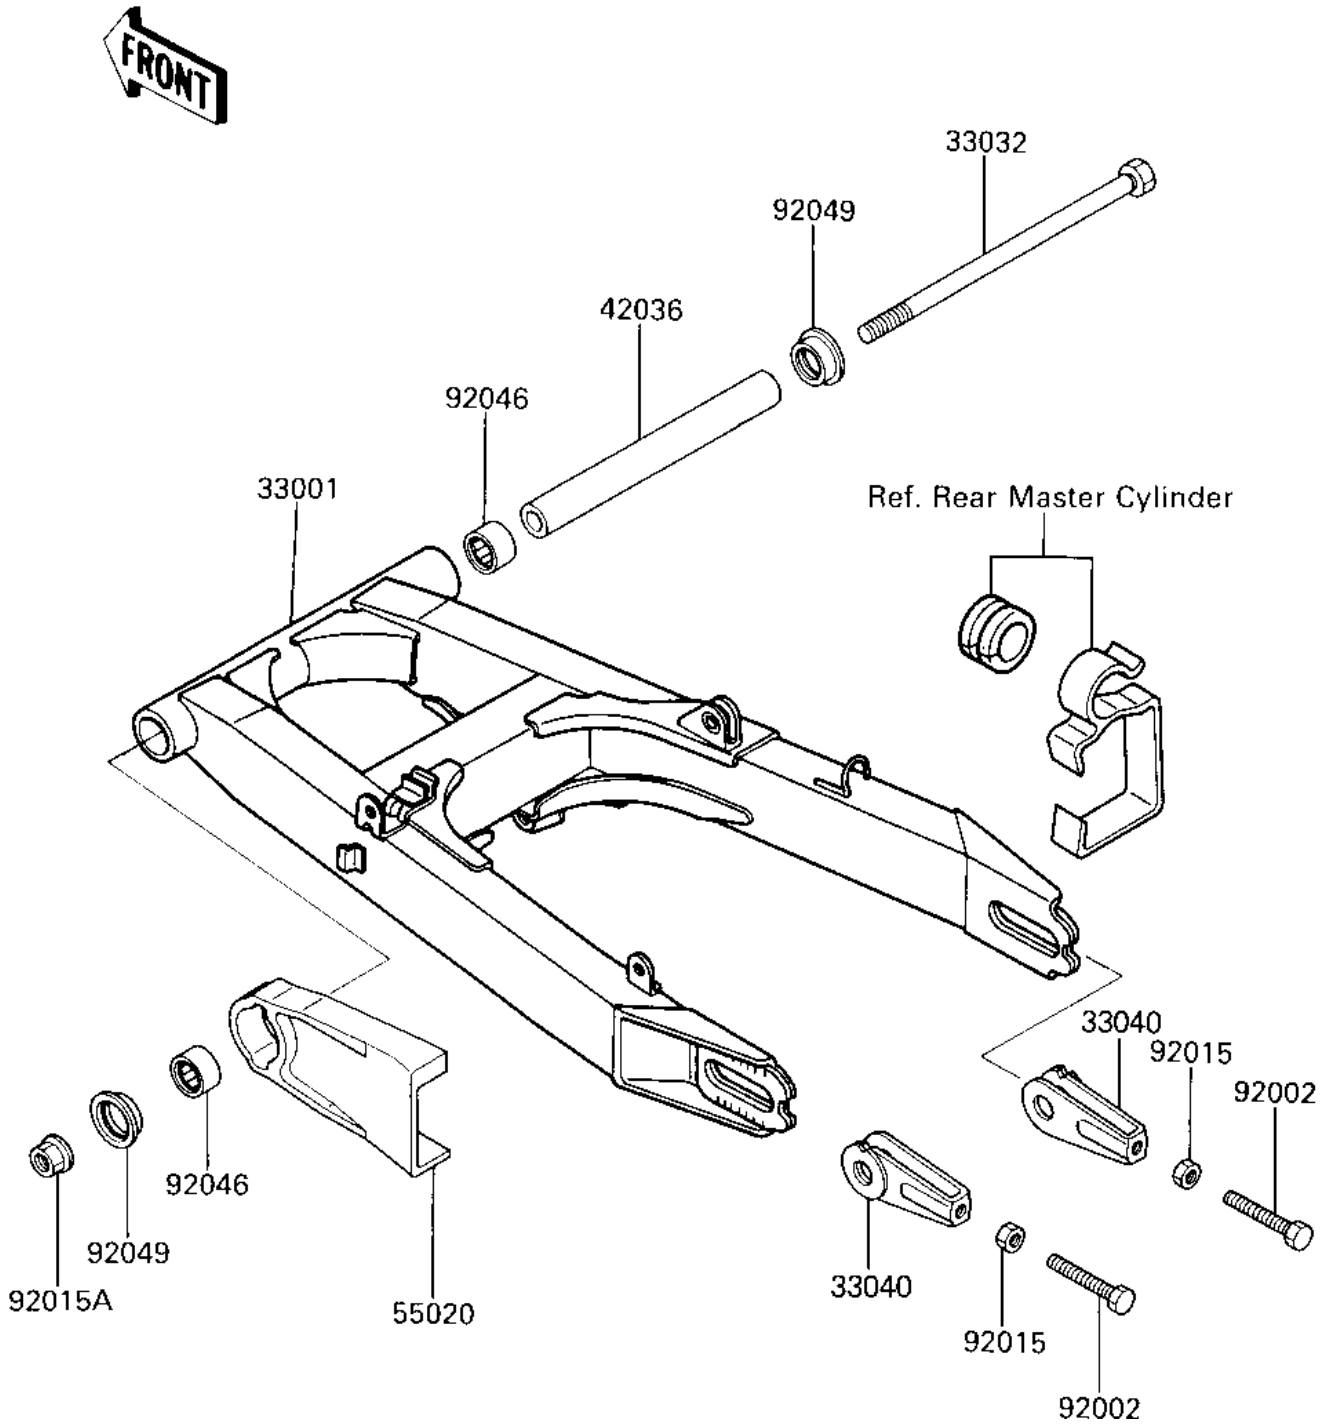

1987 Ninja® 250R PARTS DIAGRAM

SWING ARM

F2141-0038

1987 Ninja® 250R PARTS LIST

SWING ARM

ITEM NAME	PART NUMBER	QUANTITY
ARM-COMP-SWING,SILVER (Ref # 33001)	33001-1263-P1	1
SHAFT,SWING ARM (Ref # 33032)	33032-1002	1
ADJUSTER-CHAIN (Ref # 33040)	33040-043	2
SLEEVE,14.1X22X213 (Ref # 42036)	42036-1180	1
GUARD,CHAIN (Ref # 55020)	55020-1218	1
BOLT (Ref # 92002)	92150-1350	2
NUT,8MM (Ref # 92015)	92015-1364	2
NUT,14MM (Ref # 92015A)	92015-1407	1
BEARING-NEEDLE (Ref # 92046)	92046-1162	2
SEAL-OIL,MHA22 28 5.7 (Ref # 92049)	92049-1254	2