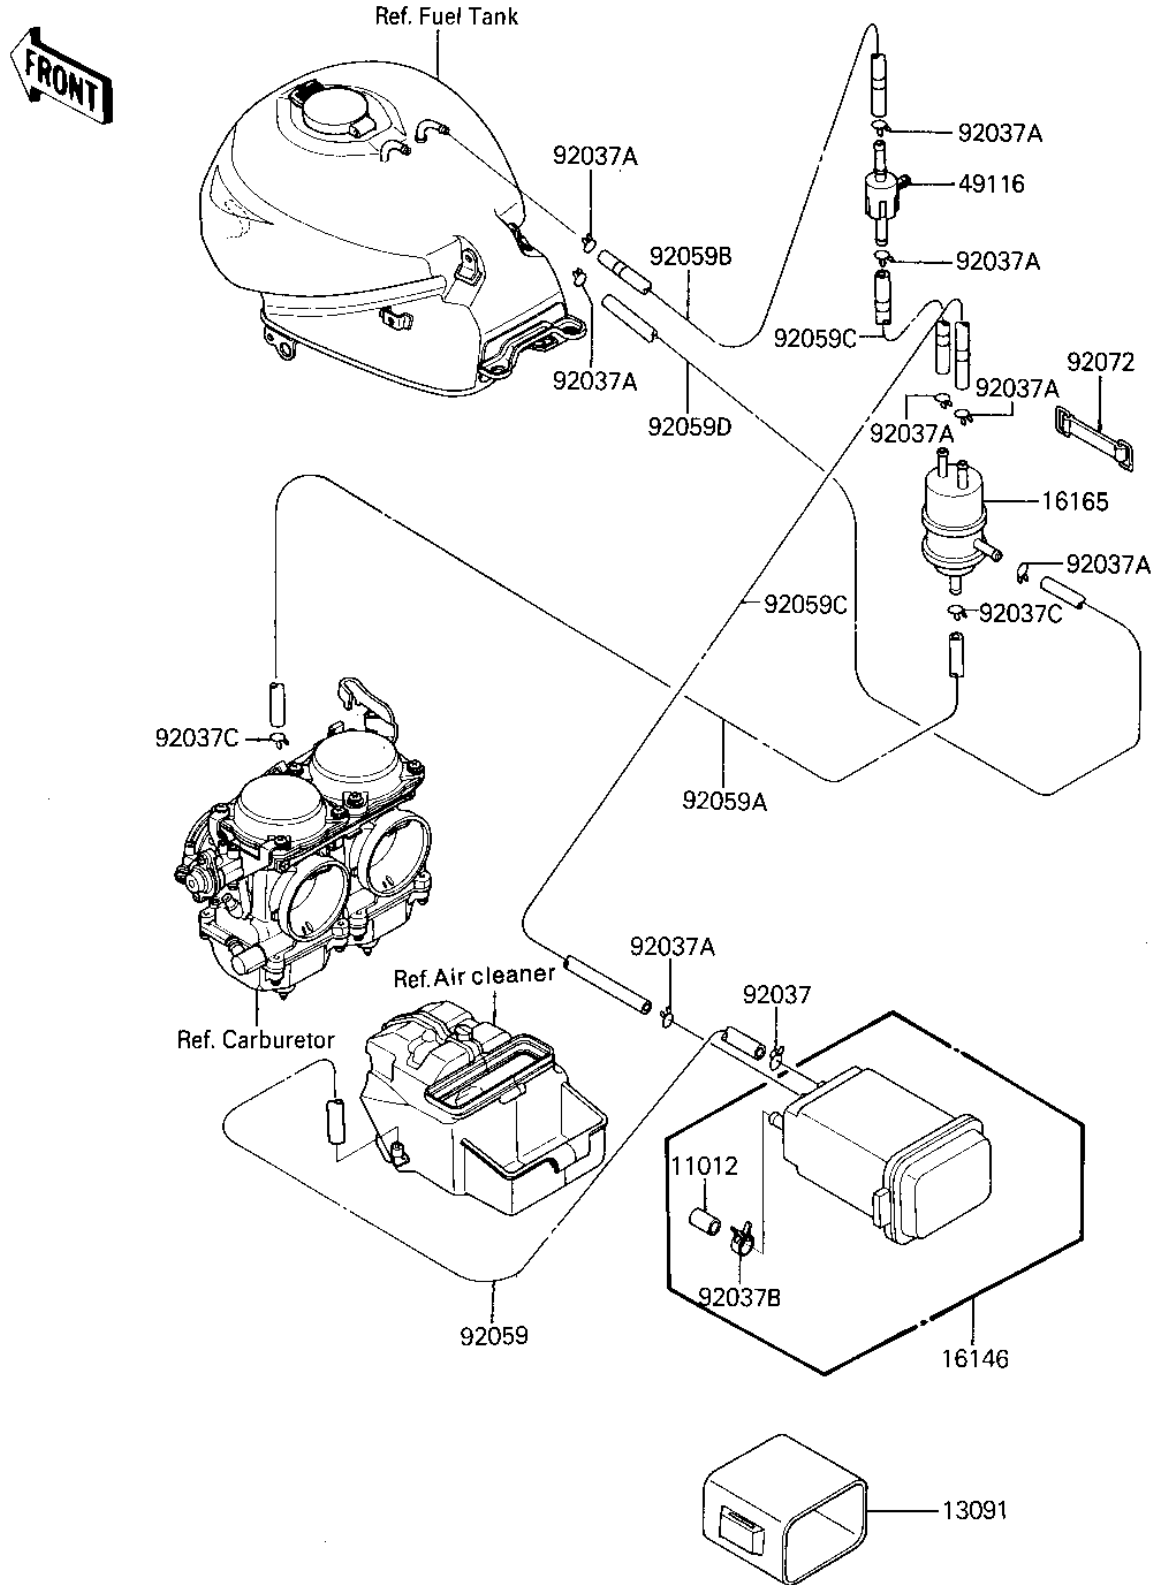

1987 Ninja® 250R PARTS DIAGRAM

CANISTER

E1650-0019

1987 Ninja® 250R PARTS LIST

CANISTER

ITEM NAME	PART NUMBER	QUANTITY
CAP,CANISTER (Ref # 11012)	11012-1388	1
HOLDER,CANISTER (Ref # 13091)	13091-1308	1
CANISTER (Ref # 16164)	16164-1054	1
SEPARATOR (Ref # 16165)	16165-1001	1
VALVE-ASSY,BREATHER (Ref # 49116)	49116-1063	1
CLAMP-HOSE (Ref # 92037)	92037-1104	1
CLAMP,CHAIN OILER (Ref # 92037A)	92037-147	1
CLAMP,CANISTER (Ref # 92037B)	92037-1512	8
CLAMP (Ref # 92037C)	92037-1712	1
TUBE,7X12X570 (Ref # 92059)	92059-1403	2
TUBE (Ref # 92059A)	92059-1488	1
TUBE (Ref # 92059B)	92059-1589	1
TUBE (Ref # 92059C)	92059-1711	2
TUBE (Ref # 92059)	92059-1731	1
BAND,TOOL (Ref # 92072)	92072-066	1