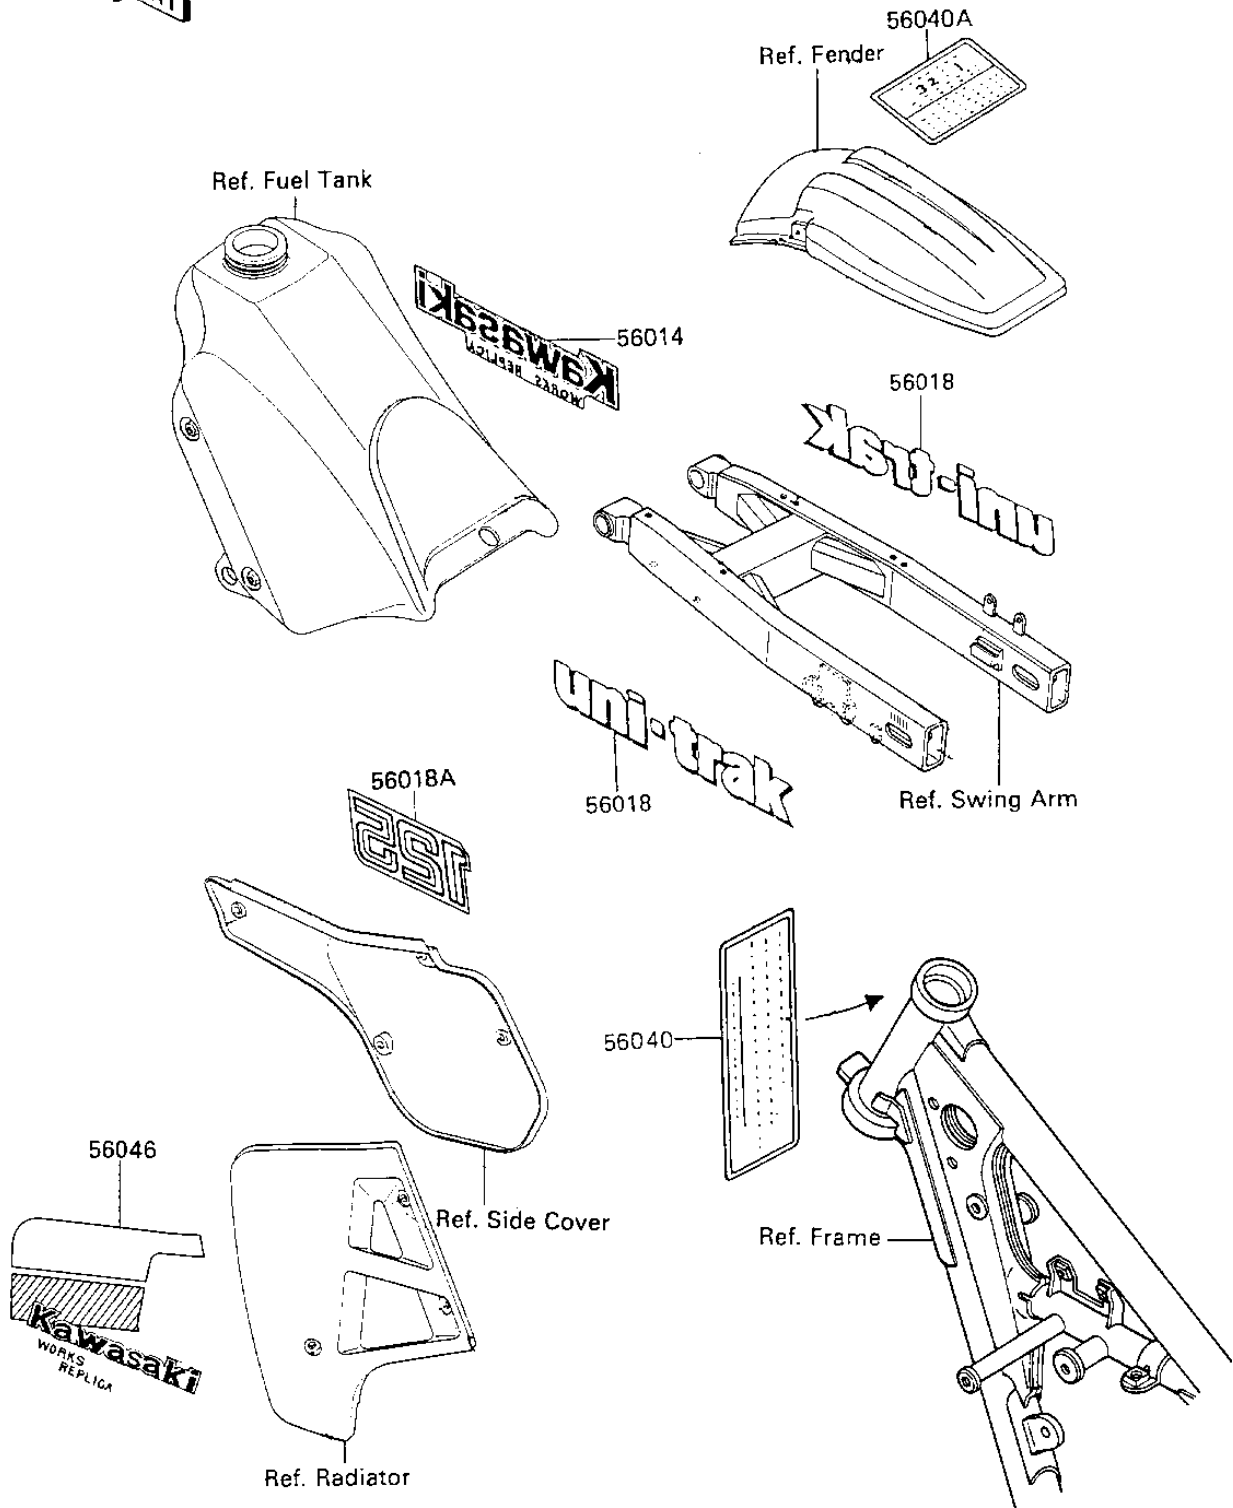

# 1986 KX125 PARTS DIAGRAM

LABELS

F2860-0319

# 1986 KX125 PARTS LIST

## LABELS

ITEM NAME	PART NUMBER	QUANTITY
EMBLEM,FUEL TANK (Ref # 56014)	56014-1123	1
MARK,SWING ARM,UNI-T (Ref # 56018)	56018-1364	2
MARK,SIDE COVER,125 (Ref # 56018A)	56018-1819	1
LABEL,NOISE (Ref # 56040)	56040-1101	1
LABEL-WARNING,GASOLI (Ref # 56040A)	56040-1129	1
PATTERN,SHROUD (Ref # 56046)	56046-1982	1