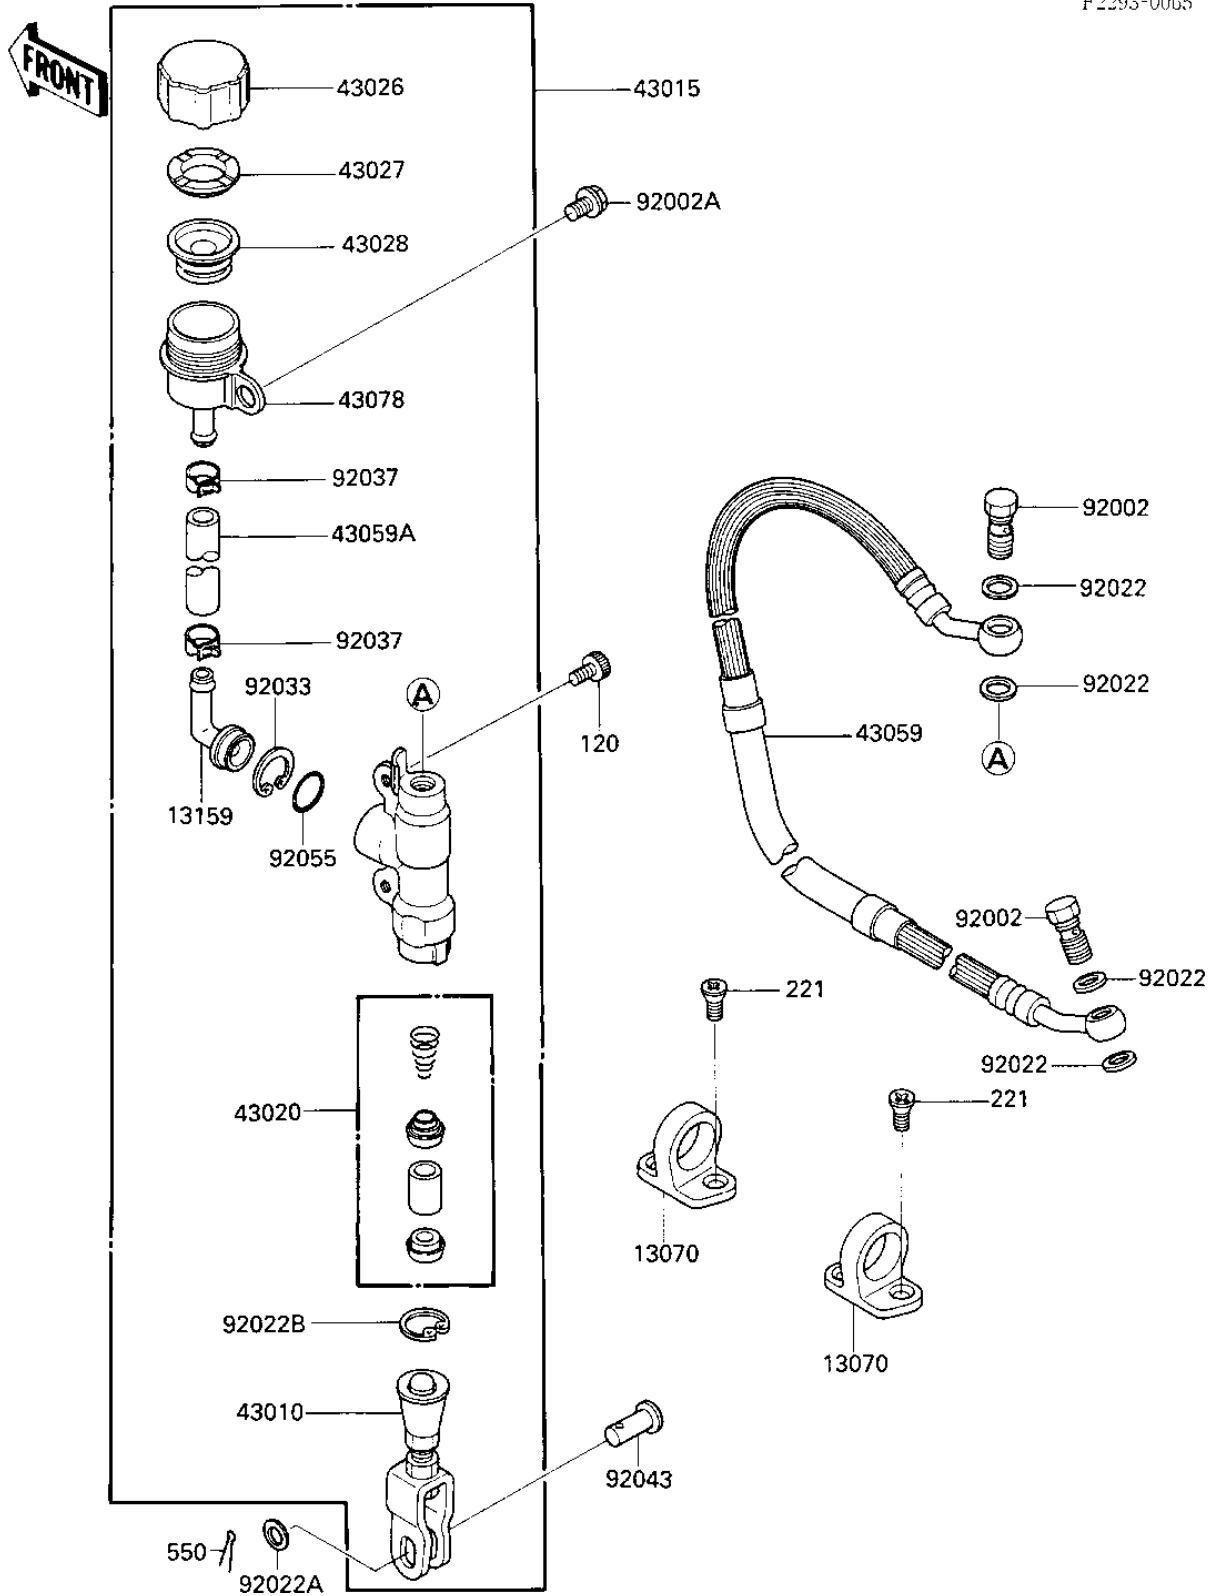

# 1986 KX125 PARTS DIAGRAM

## REAR MASTER CYLINDER

F2293-0065

# 1986 KX125 PARTS LIST

## REAR MASTER CYLINDER

ITEM NAME	PART NUMBER	QUANTITY
GUIDE,HOSE (Ref # 13070)	13070-1144	2
CONNECTOR (Ref # 13159)	13159-1056	1
ROD-ASSY-BRAKE (Ref # 43010)	43010-1058	1
CYLINDER-ASSY-MASTER (Ref # 43015)	43015-1303	1
PISTON-COMP-BRAKE (Ref # 43020)	43020-1094	1
CAP-BRAKE (Ref # 43026)	43026-1058	1
PLATE-DIAPHRAGM (Ref # 43027)	43027-1052	1
DIAPHRAGM (Ref # 43028)	43028-1060	1
HOSE-BRAKE,RR (Ref # 43059)	43059-1364	1
HOSE-BRAKE (Ref # 43059A)	43059-1324	1
RESERVOIR (Ref # 43078)	43078-1068	1
BOLT,OIL,L=23 (Ref # 92002)	92002-1888	2
BOLT,6X14 (Ref # 92002A)	92150-1340	1
WASHER-OIL BOLT (Ref # 92022)	43067-001	4
WASHER,PLAIN (Ref # 92022A)	92022-1028	1
WASHER (Ref # 92022B)	92022-1601	1
RING-SNAP,20.5MM (Ref # 92033)	92033-1186	1
CLAMP (Ref # 92037)	92037-1710	2
PIN (Ref # 92043)	92043-1039	1
RING-O (Ref # 92055)	92055-1251	1
BOLT,6X14 (Ref # 120)	120P0614	2
SCREW CNTSNK HD 6X10 (Ref # 221)	221B0610	4
PIN COTTER 2.0X20 (Ref # 550)	550D2020	1