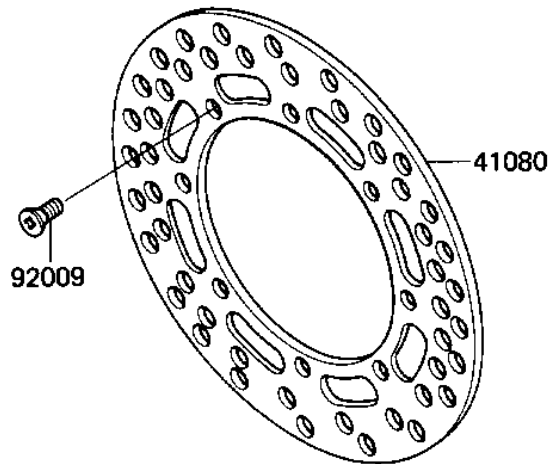

1986 KX125 PARTS DIAGRAM

FRONT BRAKE

F2292-0076

1986 KX125 PARTS LIST

FRONT BRAKE

ITEM NAME	PART NUMBER	QUANTITY
DISC,FR (Ref # 41080)	41080-1147	1
CALIPER-ASSY (Ref # 43041)	43041-1084	1
PISTON-CALIPER (Ref # 43048)	43048-1056	1
PACKING,CALIPER (Ref # 43049)	43049-1027	1
PAD-BRAKE (Ref # 43050)	43050-1051	1
PAD-BRAKE (Ref # 43050A)	43050-1063	1
PAD-BRAKE (Ref # 43050B)	43050-1064	1
BREEDER (Ref # 43056)	43056-003	1
CAP,BREEDER (Ref # 43057)	43057-003	1
BOOT,CALIPER (Ref # 49006)	49006-1054	1
BOOT,CALIPER (Ref # 49006A)	49006-1055	1
BOOT,CALIPER (Ref # 49006B)	49006-1093	1
SCREW,6X10 (Ref # 92009)	92009-1375	8
SPRING (Ref # 92081)	92081-1341	1
BOLT-SOCKET,8X20 (Ref # 120)	120P0820	2