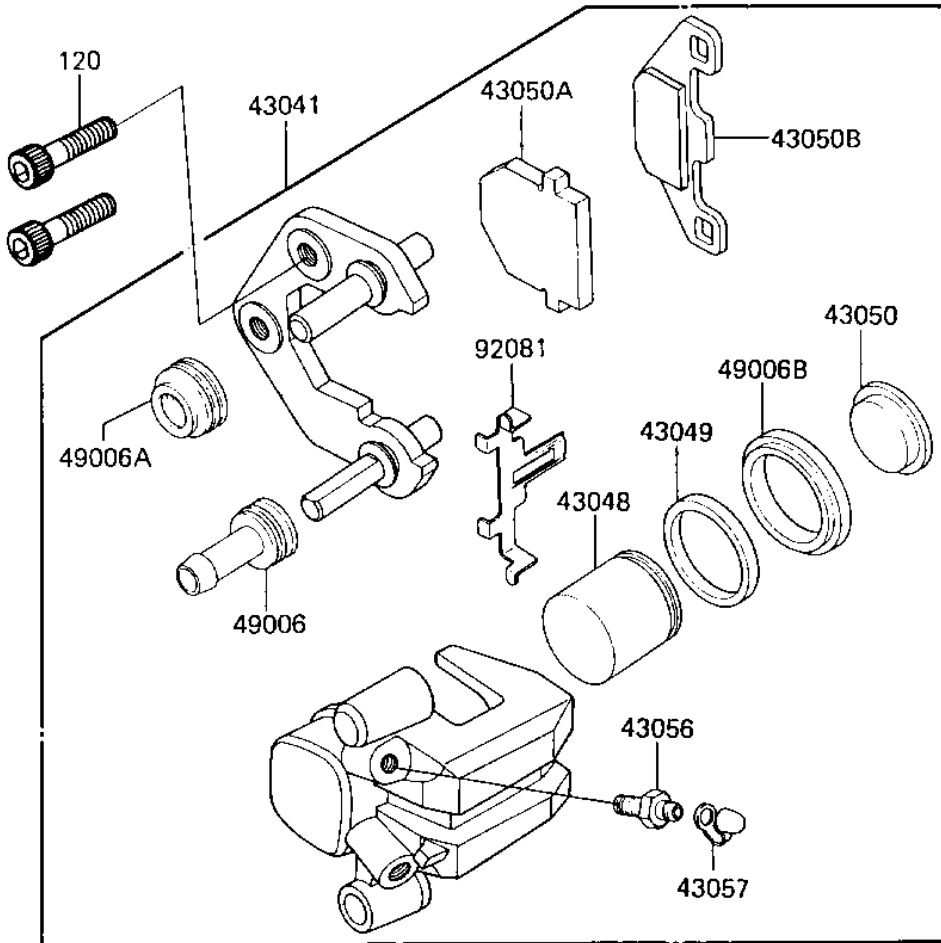

1986 KX125 PARTS DIAGRAM

FRONT BRAKE

F2292-0076

1986 KX125 PARTS LIST

FRONT BRAKE

ITEM NAME	PART NUMBER	QUANTITY
DISC,FR (Ref # 41080)	41080-1147	1
CALIPER-ASSY (Ref # 43041)	43041-1084	1
PISTON-CALIPER (Ref # 43048)	43048-1056	1
PACKING,CALIPER (Ref # 43049)	43049-1027	1
PAD-BRAKE (Ref # 43050)	43050-1051	1
PAD-BRAKE (Ref # 43050A)	43050-1063	1
PAD-BRAKE (Ref # 43050B)	43050-1064	1
BREEDER (Ref # 43056)	43056-003	1
CAP,BREEDER (Ref # 43057)	43057-003	1
BOOT,CALIPER (Ref # 49006)	49006-1054	1
BOOT,CALIPER (Ref # 49006A)	49006-1055	1
BOOT,CALIPER (Ref # 49006B)	49006-1093	1
SCREW,6X10 (Ref # 92009)	92009-1375	8
SPRING (Ref # 92081)	92081-1341	1
BOLT-SOCKET,8X20 (Ref # 120)	120P0820	2