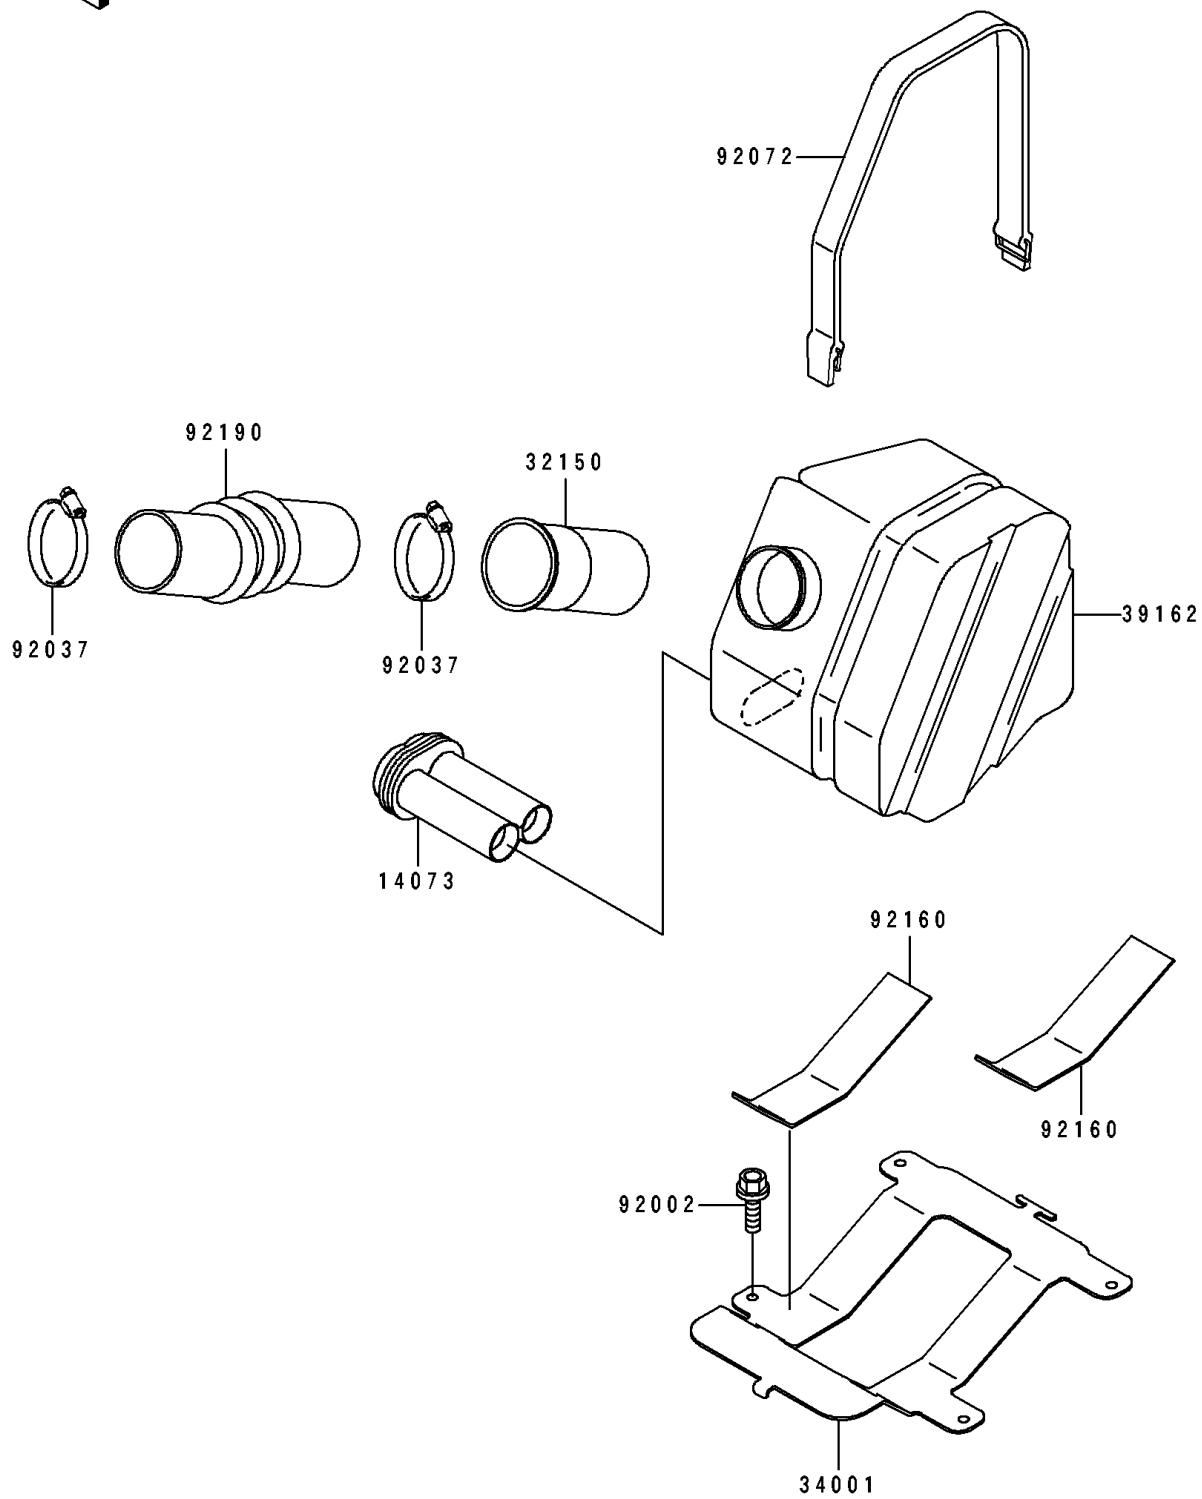

1993 SC PARTS DIAGRAM

Intake Silencer

E 1130

1993 SC PARTS LIST

Intake Silencer

ITEM NAME	PART NUMBER	QUANTITY
DUCT (Ref # 14073)	14073-3733	1
PIPE (Ref # 32150)	32150-3807	1
STAND (Ref # 34001)	34001-3704	1
SILENCER-INTAKE (Ref # 39162)	39162-3704	1
BOLT,6X12 (Ref # 92002)	92002-3763	1
CLAMP (Ref # 92037)	92037-3711	1
BAND,L=456 (Ref # 92072)	92072-3708	1
DAMPER (Ref # 92160)	92160-1266	1
TUBE (Ref # 92190)	92190-3788	1