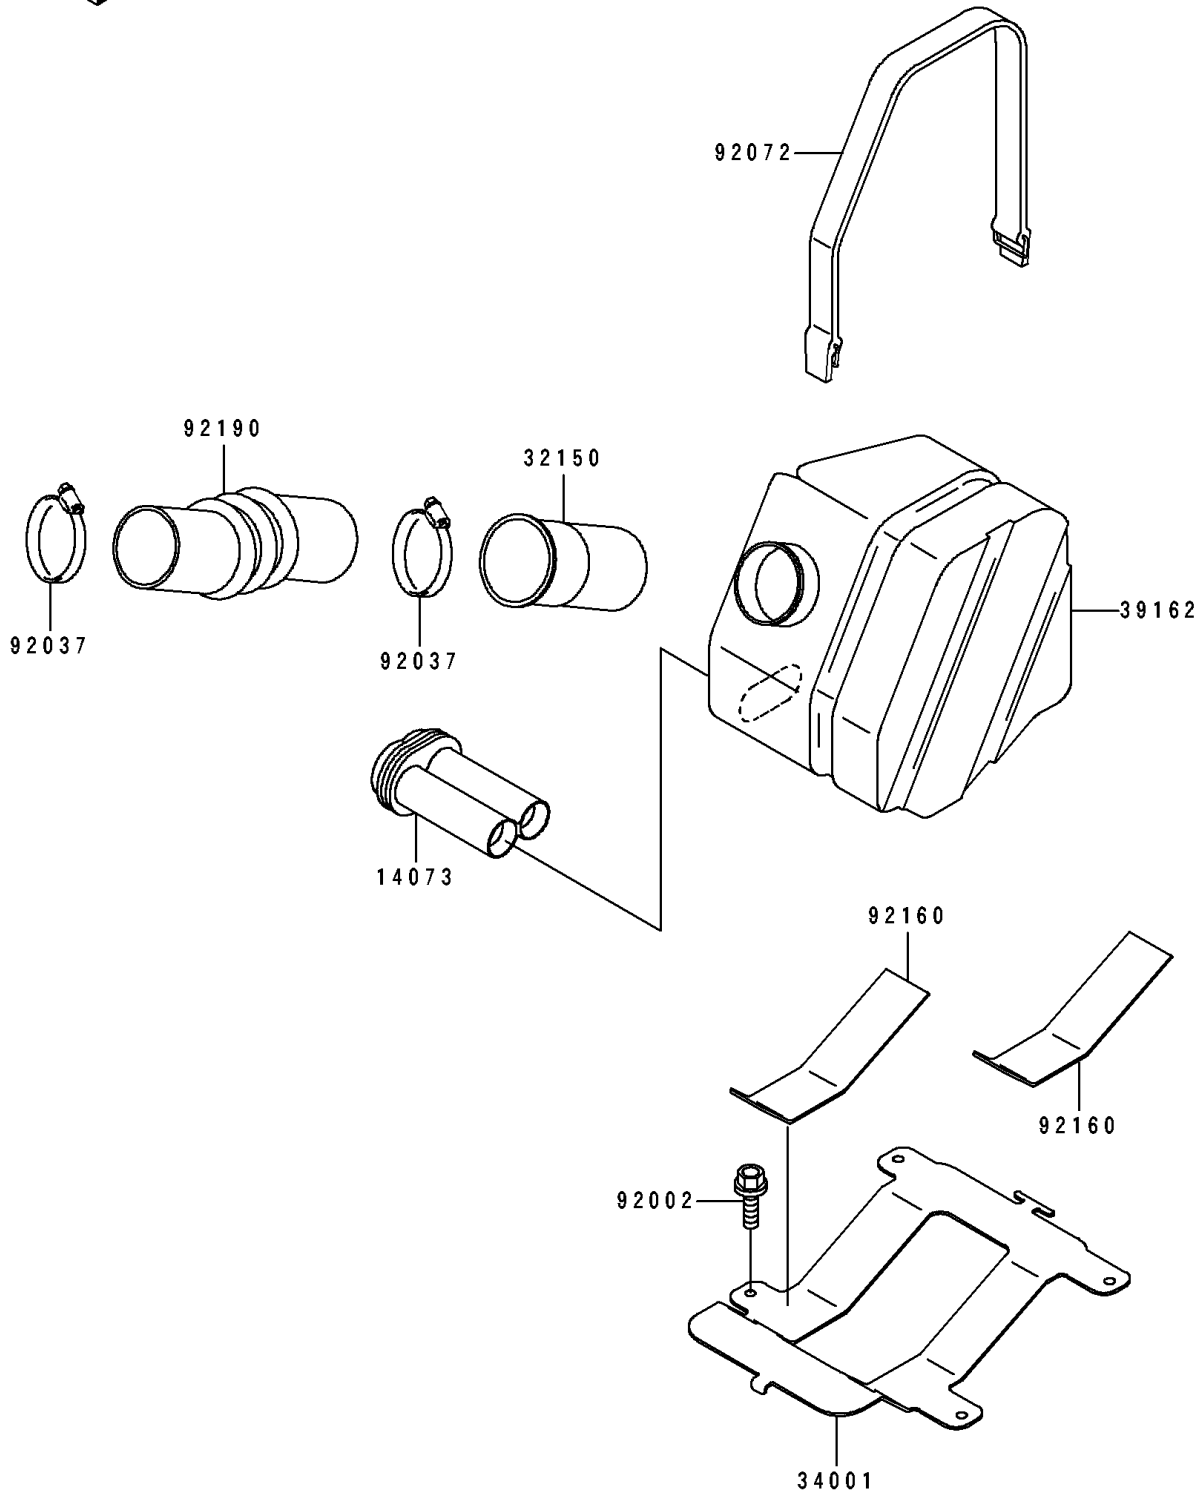

1992 SC PARTS DIAGRAM

Intake Silencer

E 1130

1992 SC PARTS LIST

Intake Silencer

ITEM NAME	PART NUMBER	QUANTITY
DUCT (Ref # 14073)	14073-3733	1
PIPE (Ref # 32150)	32150-3807	1
STAND (Ref # 34001)	34001-3704	1
SILENCER-INTAKE (Ref # 39162)	39162-3704	1
BOLT,6X12 (Ref # 92002)	92002-3763	4
CLAMP (Ref # 92037)	92037-3711	2
BAND,L=456 (Ref # 92072)	92072-3708	1
DAMPER (Ref # 92160)	92160-1266	2
TUBE (Ref # 92190)	92190-3788	1