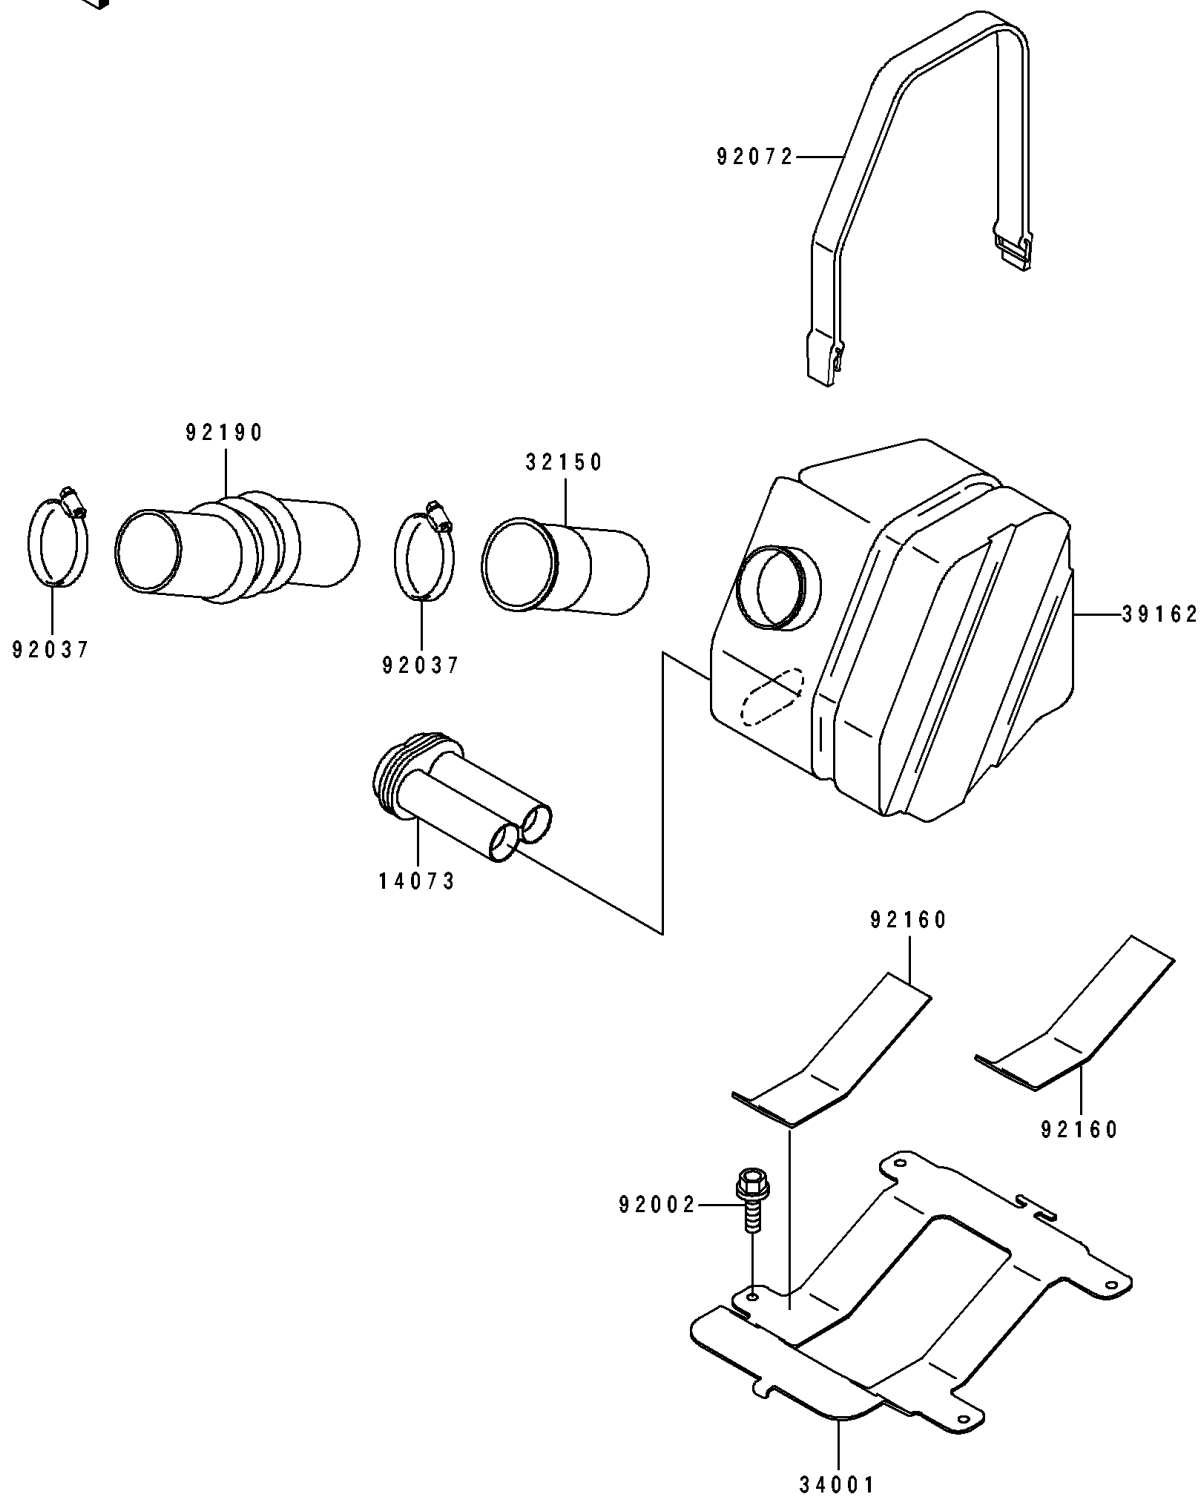

1991 SC PARTS DIAGRAM

Intake Silencer

E 1130

1991 SC PARTS LIST

Intake Silencer

ITEM NAME	PART NUMBER	QUANTITY
DUCT (Ref # 14073)	14073-3733	1
PIPE (Ref # 32150)	32150-3807	1
STAND (Ref # 34001)	34001-3704	1
SILENCER-INTAKE (Ref # 39162)	39162-3704	1
BOLT,6X12 (Ref # 92002)	92002-3763	1
CLAMP (Ref # 92037)	92037-3711	1
BAND,L=456 (Ref # 92072)	92072-3708	1
DAMPER (Ref # 92160)	92160-1266	1
TUBE (Ref # 92190)	92190-3788	1