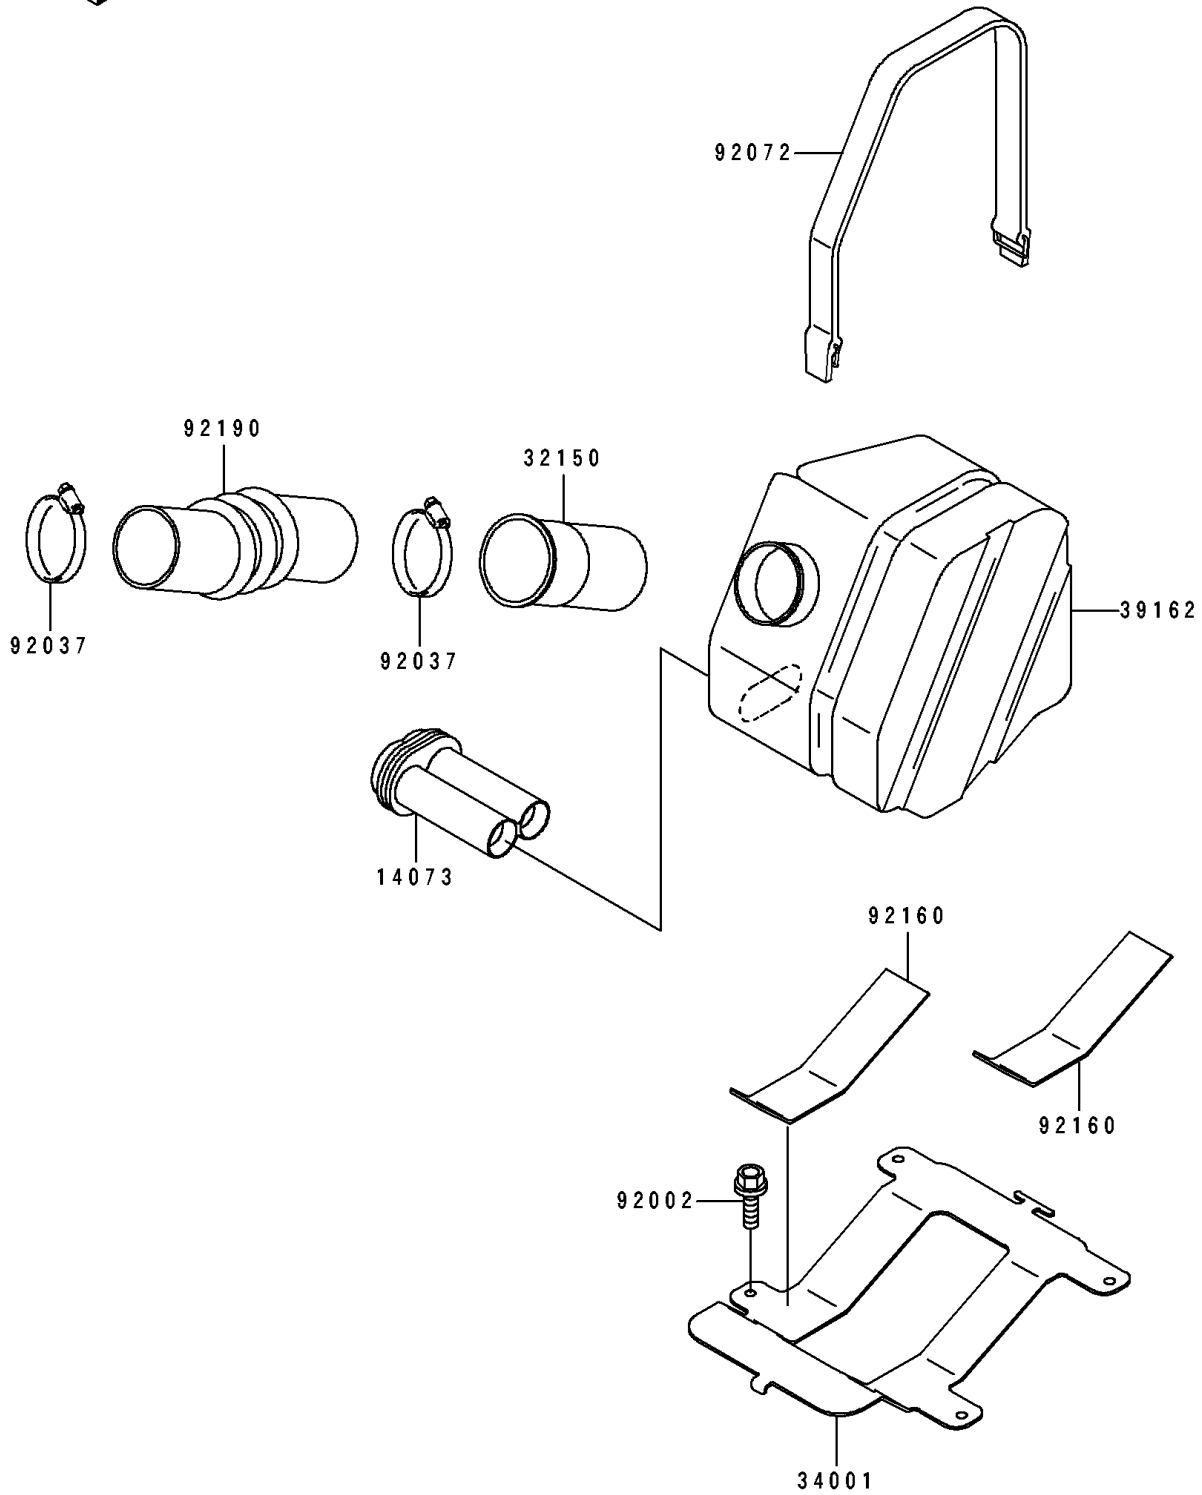

1991 SC PARTS DIAGRAM

Intake Silencer

E 1130

1991 SC PARTS LIST

Intake Silencer

ITEM NAME	PART NUMBER	QUANTITY
DUCT (Ref # 14073)	14073-3733	1
PIPE (Ref # 32150)	32150-3807	1
STAND (Ref # 34001)	34001-3704	1
SILENCER-INTAKE (Ref # 39162)	39162-3704	1
BOLT,6X12 (Ref # 92002)	92002-3763	4
CLAMP (Ref # 92037)	92037-3711	2
BAND,L=456 (Ref # 92072)	92072-3708	1
DAMPER (Ref # 92160)	92160-1266	2
TUBE (Ref # 92190)	92190-3788	1