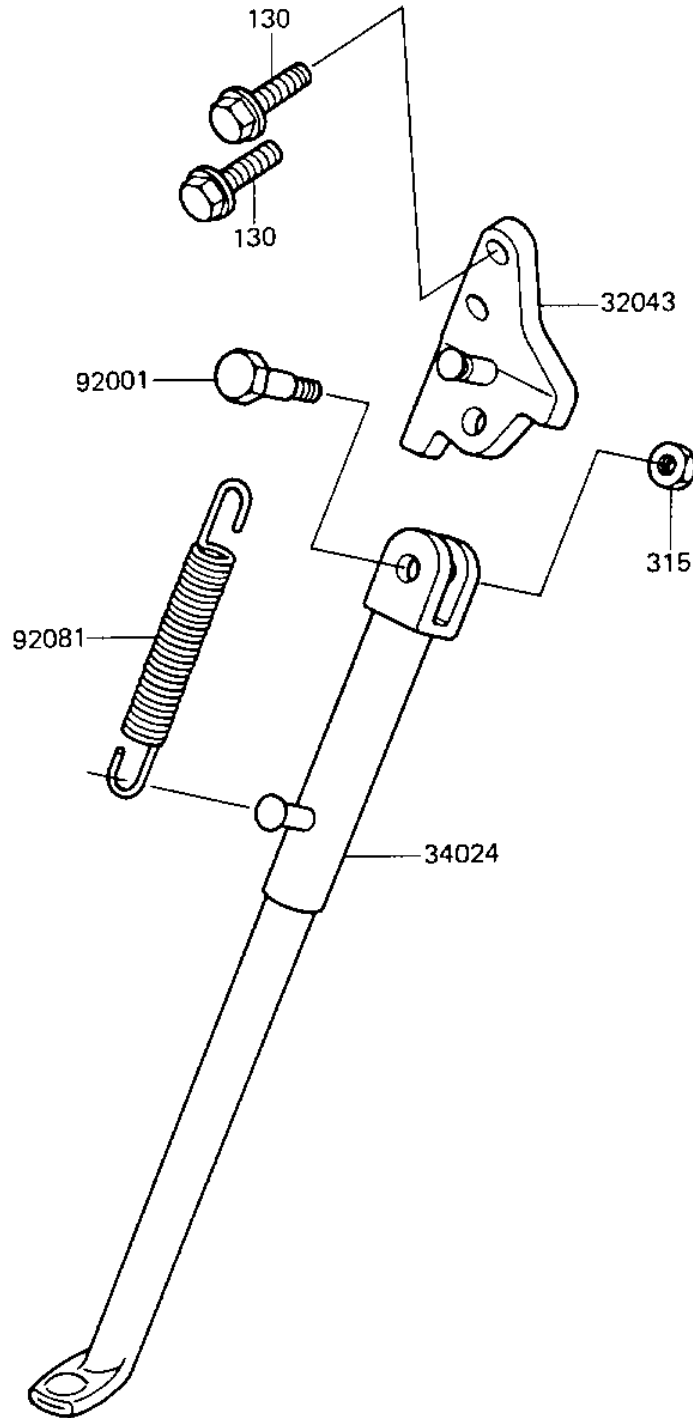

1986 KX125 PARTS DIAGRAM

STAND _____

F2190-0175

1986 KX125 PARTS LIST

STAND

ITEM NAME	PART NUMBER	QUANTITY
BRACKET-STAND,SIDE (Ref # 32043)	32043-1244	1
STAND-SIDE (Ref # 34024)	34024-1186	1
BOLT, SIDE STAND FIT (Ref # 92001)	92003-157	1
SPRING-SIDE STAND (Ref # 92081)	34025-004	1
BOLT-FLANGED,10X16 (Ref # 130)	130G1016	2
NUT 10MM (Ref # 315)	315B1000	1