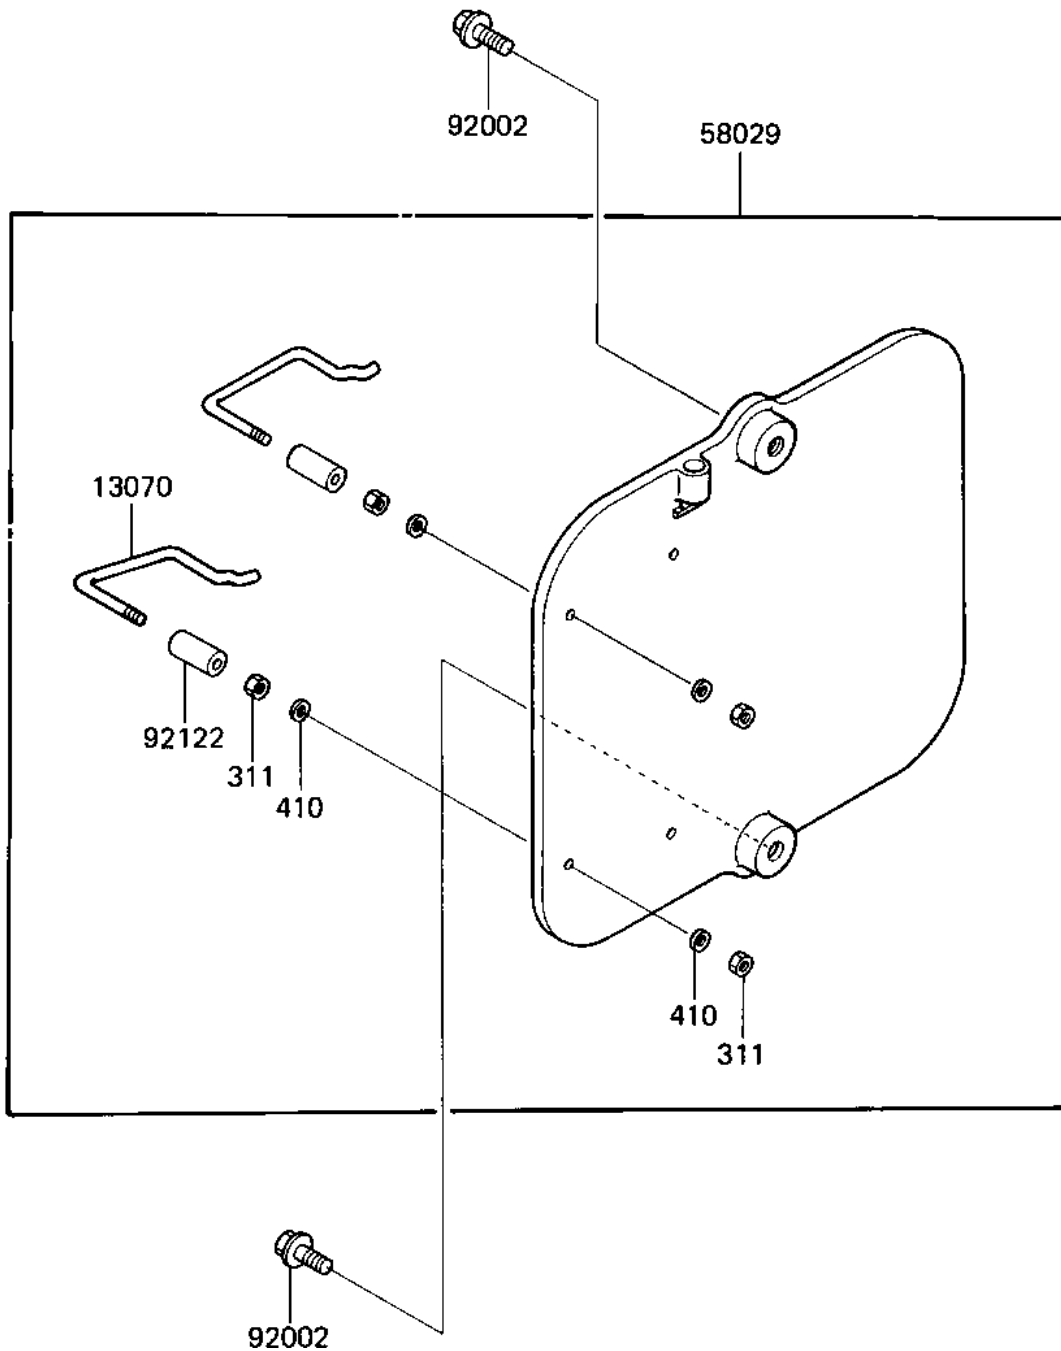

1987 KX80 PARTS DIAGRAM

NUMBER PLATE

F2910-0024

1
5
9
9

1987 KX80 PARTS LIST

NUMBER PLATE

ITEM NAME	PART NUMBER	QUANTITY
GUIDE,CABLE (Ref # 13070)	13070-1031	1
PLATE-NUMBER,L.GREEN (Ref # 58029)	58029-5011-6W	1
BOLT,6X14 (Ref # 92002)	92150-1340	1
ROLLER,CABLE GUIDE (Ref # 92122)	92122-1011	1
NUT-HEX (Ref # 311)	311B0300	1
WASHER PLAIN 3MM (Ref # 410)	410B0300	1