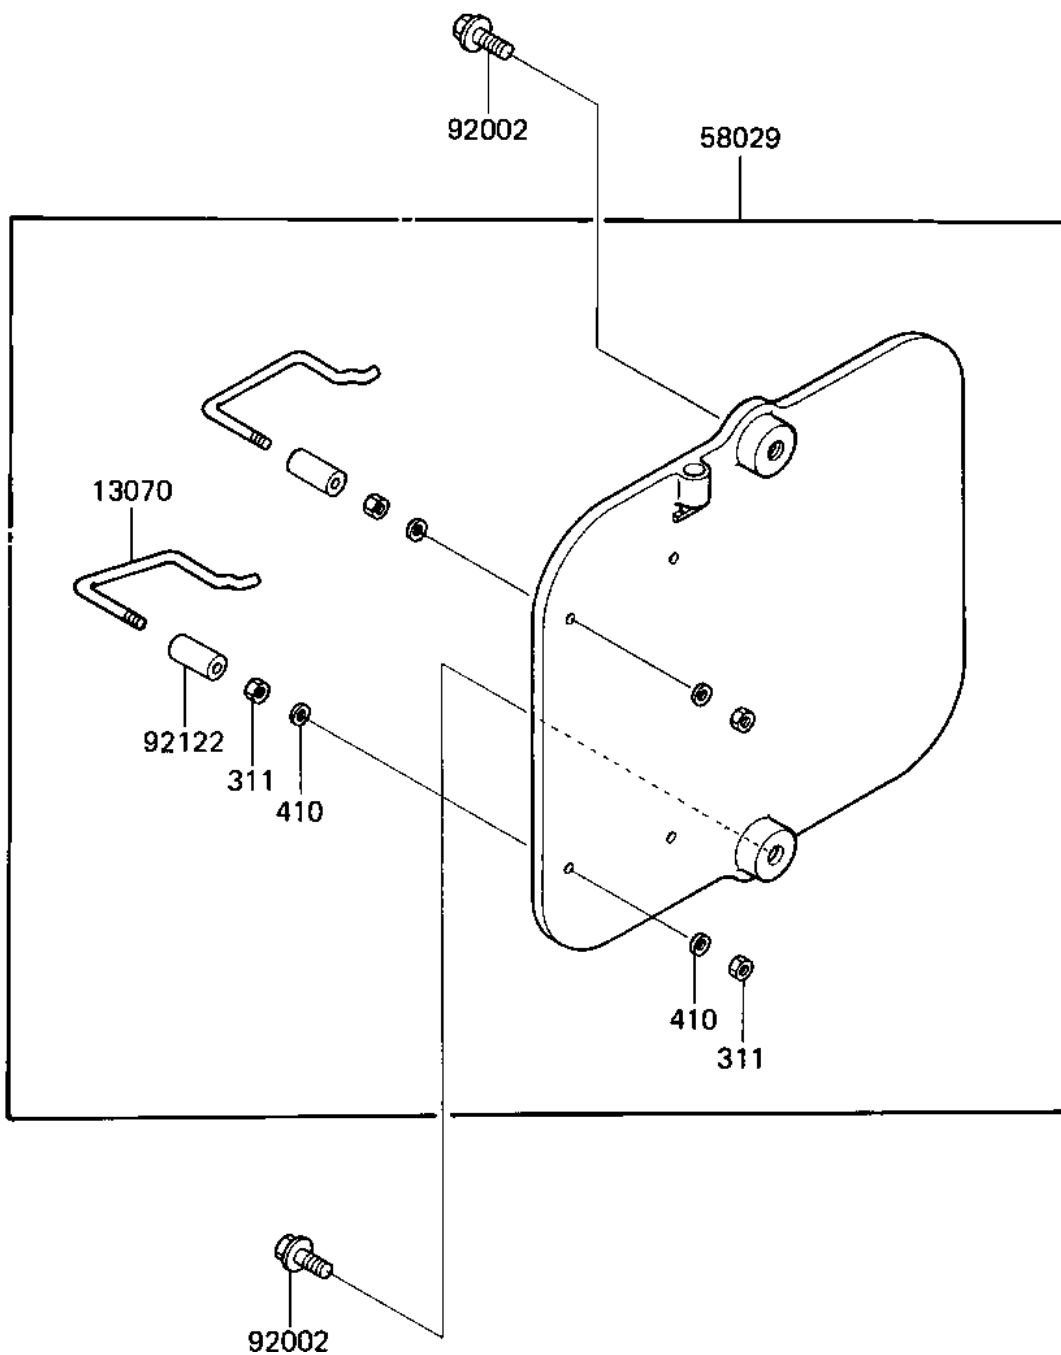

## 1986 KX80 PARTS DIAGRAM

NUMBER PLATE

F2910-0024

1  
5  
9  
9

## 1986 KX80 PARTS LIST

NUMBER PLATE

ITEM NAME	PART NUMBER	QUANTITY
GUIDE,CABLE (Ref # 13070)	13070-1031	1
PLATE-NUMBER,L.GREEN (Ref # 58029)	58029-5011-6W	1
BOLT,6X14 (Ref # 92002)	92150-1340	1
ROLLER,CABLE GUIDE (Ref # 92122)	92122-1011	1
NUT-HEX (Ref # 311)	311B0300	1
WASHER PLAIN 3MM (Ref # 410)	410B0300	1