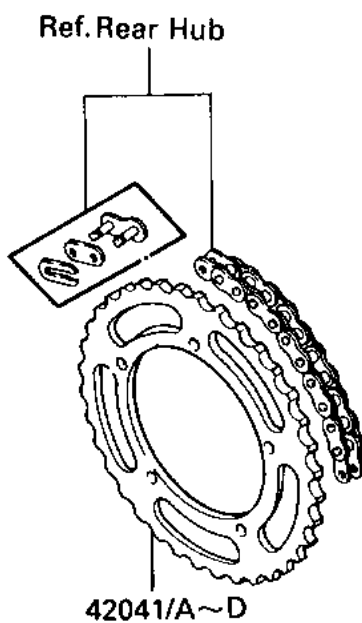

## 1987 KX80 PARTS DIAGRAM

OPTIONAL PARTS

F2890-0005

## 1987 KX80 PARTS LIST

### OPTIONAL PARTS

ITEM NAME	PART NUMBER	QUANTITY
SPROCKET-HUB (Ref # 42041)	42041-1230	1
SPROCKET-HUB (Ref # 42041A)	42041-1231	1
SPROCKET-HUB (Ref # 42041B)	42041-1232	1
SPROCKET-HUB (Ref # 42041C)	42041-1233	1
SPROCKET-HUB (Ref # 42014D)	42041-1234	1