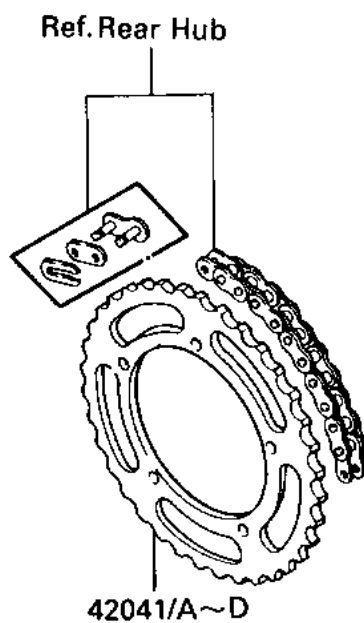

1986 KX80 PARTS DIAGRAM

OPTIONAL PARTS

F2890-0005

1986 KX80 PARTS LIST

OPTIONAL PARTS

ITEM NAME	PART NUMBER	QUANTITY
SPROCKET-HUB (Ref # 42041)	42041-1230	1
SPROCKET-HUB (Ref # 42041A)	42041-1231	1
SPROCKET-HUB (Ref # 42041B)	42041-1232	1
SPROCKET-HUB (Ref # 42041C)	42041-1233	1
SPROCKET-HUB (Ref # 42014D)	42041-1234	1