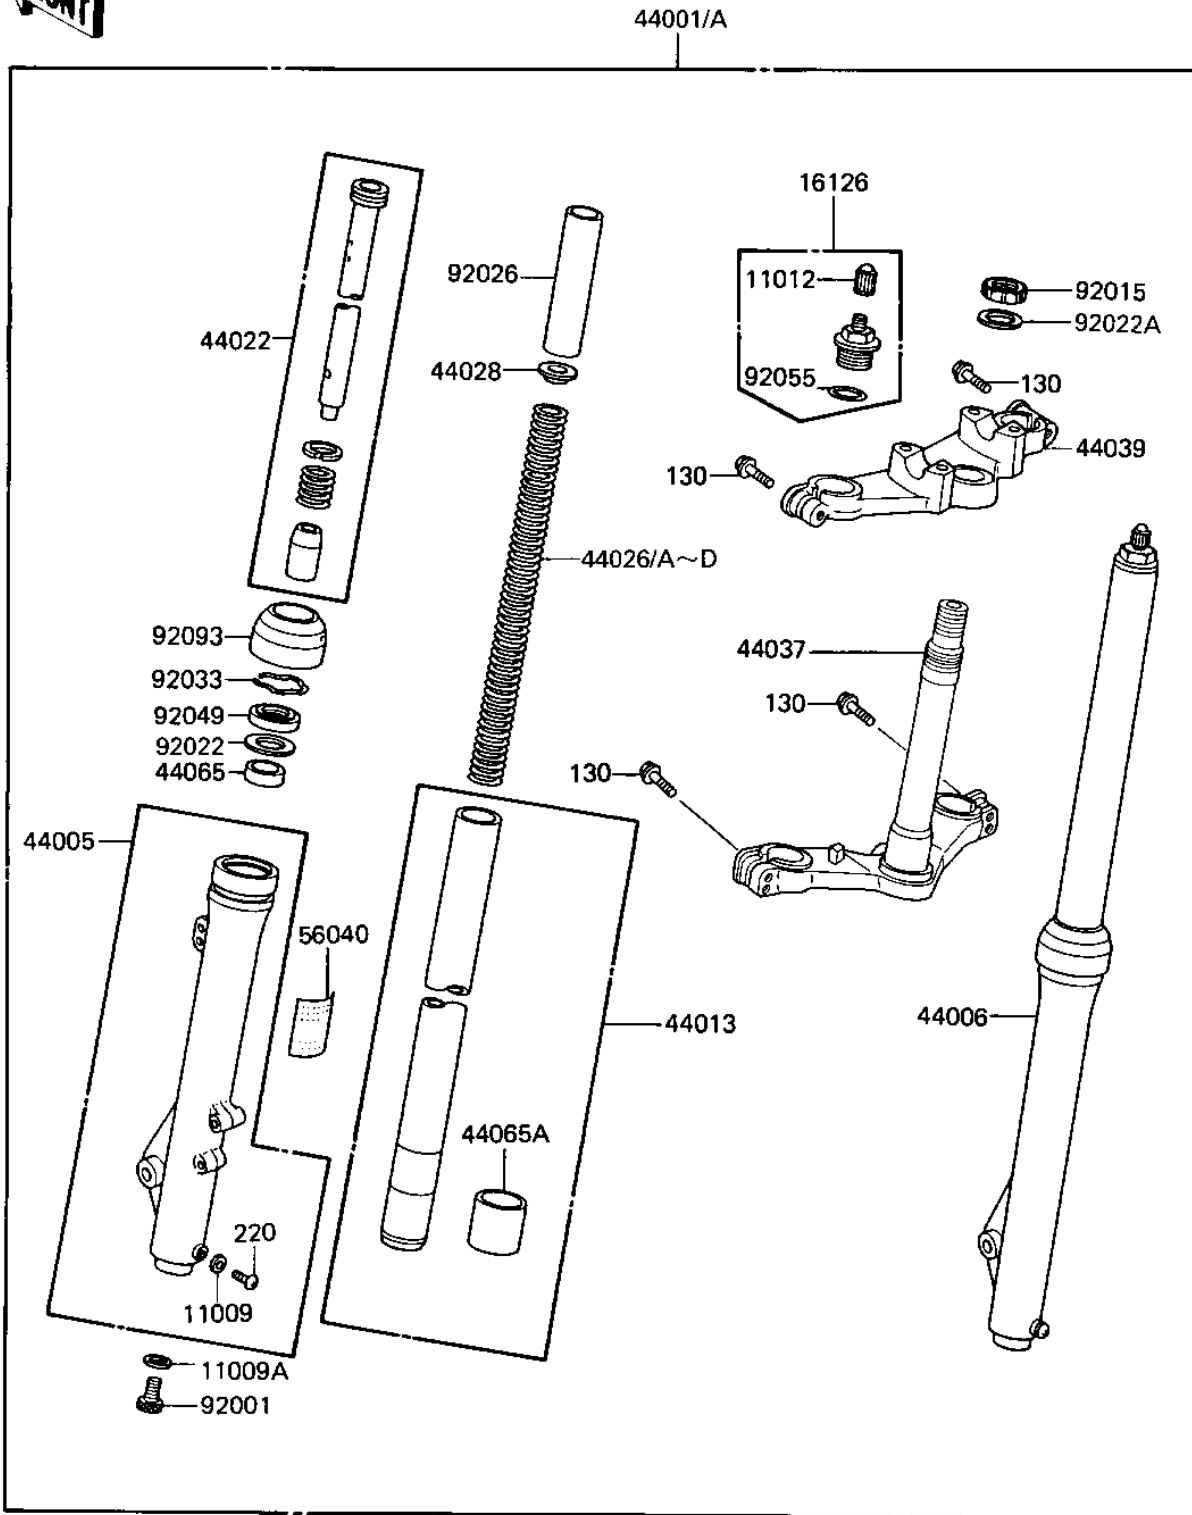

1986 KX80 PARTS DIAGRAM

FRONT FORK

F2340-0261

1986 KX80 PARTS LIST

FRONT FORK

ITEM NAME	PART NUMBER	QUANTITY
GASKET FORK DRAIN PLG (Ref # 11009)	44045-002	1
GASKET,FORK CYLINDER (Ref # 11009A)	44045-057	1
CAP,VALVE AIR (Ref # 11012)	11012-1391	1
VALVE,AIR (Ref # 16126)	16126-1145	1
FORK-FRONT (Ref # 44001)	44001-1591	1
PIPE-LEFT FORK OUTER (Ref # 44005)	44005-1267	1
PIPE-RIGHT FORK OUTER (Ref # 44006)	44006-1264	1
PIPE-FORK INNER (Ref # 44013)	44013-1234	1
CYLINDER-FORK (Ref # 44022)	44022-1183	1
SPRING-FRONT FORK,K=0 (Ref # 44026)	44026-1305	1
SPRING-FRONT FORK (Ref # 44026A)	44026-1320	1
SPRING-FRONT FORK (Ref # 44026B)	44026-1321	1
GUIDE,FORK SPRING (Ref # 44028)	44028-1004	1
HOLDER-FORK UNDER (Ref # 44037)	44037-1189	1
HOLDER-FORK UPPER (Ref # 44039)	44039-1127	1
BUSHING-FRONT FORK (Ref # 44065)	44065-1065	1
BUSHING-FRONT FORK,IN (Ref # 44065A)	44065-1075	1
LABEL,FRONT FORK (Ref # 56040)	56040-1120	1
BOLT-FORK CYLINDER (Ref # 92001)	44041-040	1
NUT (Ref # 92015)	92015-1653	1
WASHER (Ref # 92022)	92022-1801	1
WASHER (Ref # 92022A)	92022-1873	1
SPACER,L=40 (Ref # 92026)	92026-1258	1
RING-SNAP,FORK OIL (Ref # 92033)	92033-1100	1
SEAL-OIL,FORK (Ref # 92049)	92049-1252	1
RING-O (Ref # 92055)	92055-1318	1
SEAL,FORK (Ref # 92093)	92093-1202	1
BOLT,FLANGED,8X35 (Ref # 130)	130G0835	1
SCREW PAN HEAD 4X8 (Ref # 220)	220B0408	1