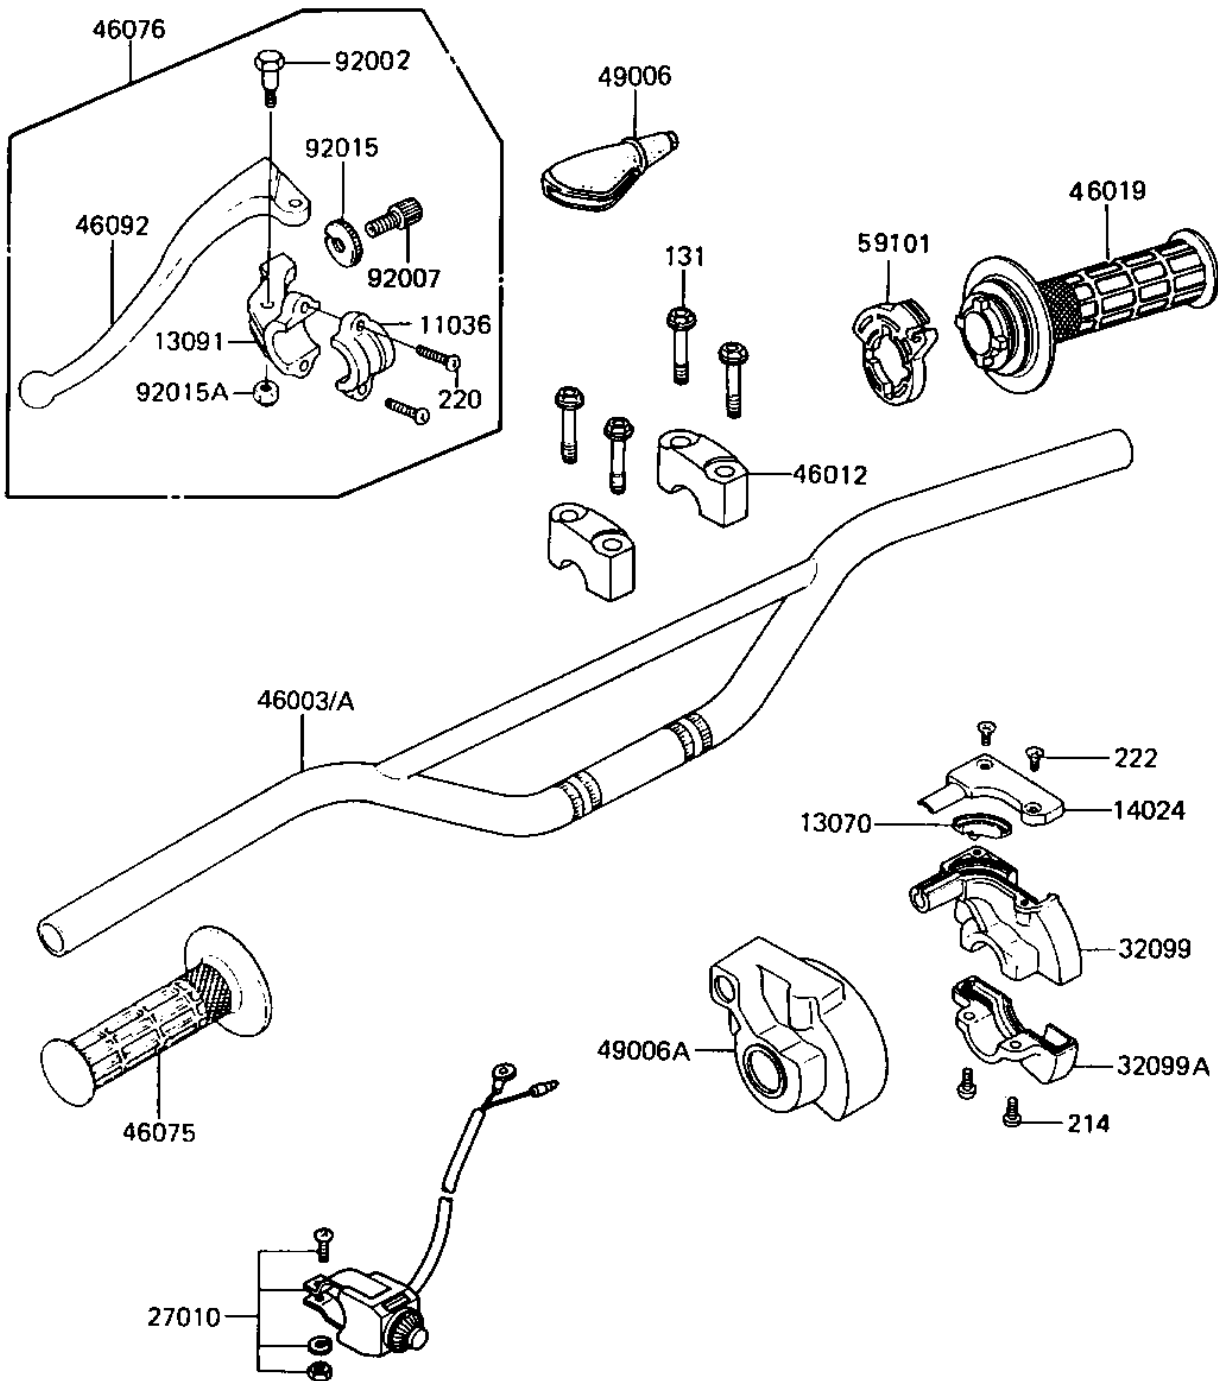

1986 KX80 PARTS DIAGRAM

HANDLEBAR

F2310-0375

1986 KX80 PARTS LIST

HANDLEBAR

ITEM NAME	PART NUMBER	QUANTITY
BRACKET-A (Ref # 11036)	11036-1297	1
GUIDE,THROTTLE PEACE (Ref # 13070)	13070-1073	1
HOLDER,CLUTCH LEVER (Ref # 13091)	13091-1131	1
COVER,THROTTLE CASE U (Ref # 14024)	14025-1646	1
SWITCH,ENGINE STOP (Ref # 27010)	27010-1161	1
CASE,THROTTLE UPP (Ref # 32099)	32099-1036	1
CASE,THROTTLE LWR (Ref # 32099A)	32099-1044	1
HANDLE (Ref # 46003)	46003-1199	1
HOLDER-HANDLE,UPP (Ref # 46012)	46012-1119	1
GRIP-ASSY,THROTTLE (Ref # 46019)	46019-1054	1
GRIP,LH (Ref # 46075)	46075-1024	1
LEVER-ASSY-GRIP (Ref # 46076)	46076-1118	1
LEVER-GRIP,CLUTCH (Ref # 46092)	46092-1110	1
BOOTS,LEVER HOLDER (Ref # 49006)	49006-1017	1
BOOT,THROTTLE CASE (Ref # 49006A)	49006-1097	1
REEL,THROTTLE (Ref # 59101)	59101-1103	1
BOLT,LEVER SET (Ref # 92002)	92002-1150	1
SCREW,CABLE ADJUST (Ref # 92007)	46055-010	1
NUT,CABLE ADJUST LOCK (Ref # 92015)	46056-006	1
NUT (Ref # 92015A)	92019-008	1
BOLT-FLANGED,8X30 (Ref # 131)	131G0830	1
SCREW-PAN-CROS,5X18 (Ref # 214)	220C0518	1
SCREW-PAN-CROSS,5X14 (Ref # 220)	220C0514	1
SCREW OVL CNTSNK 4X12 (Ref # 222)	222E0412	1