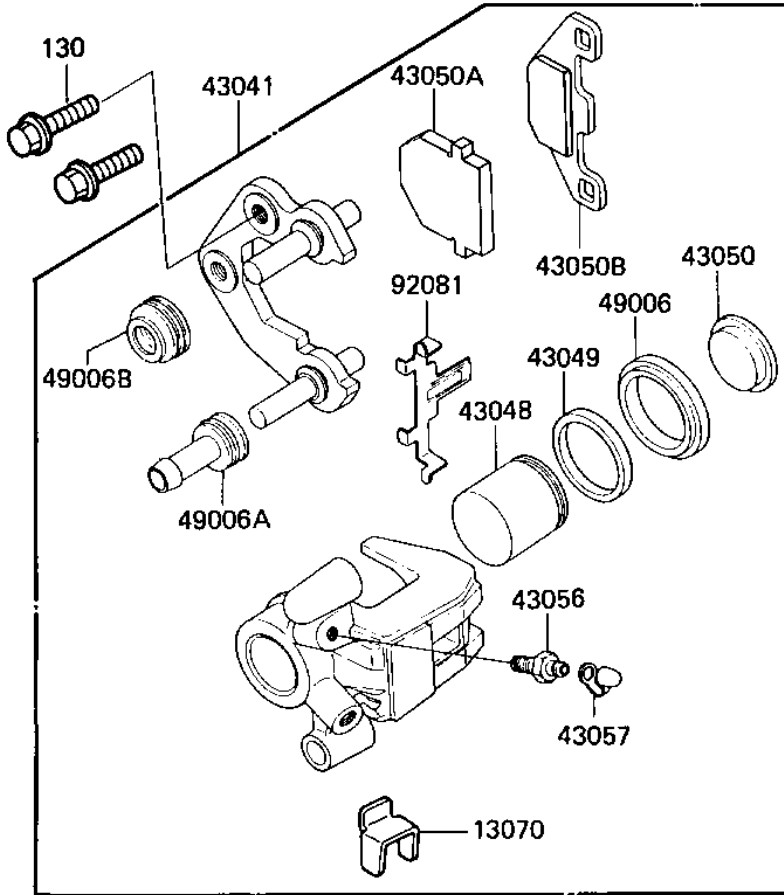

1987 KX80 PARTS DIAGRAM

FRONT BRAKE

F2292-0086

1987 KX80 PARTS LIST

FRONT BRAKE

ITEM NAME	PART NUMBER	QUANTITY
GUIDE,PAD STOPPER (Ref # 13070)	13070-1183	1
DISC,FR (Ref # 41080A)	41080-1160	1
CALIPER-ASSY (Ref # 43041)	43041-1166	1
PISTON-CALIPER (Ref # 43048)	43048-1008	1
PACKING (Ref # 43049)	43049-1016	1
PAD-BRAKE (Ref # 43050)	43050-1040	1
PAD-BRAKE (Ref # 43050A)	43050-1043	1
PAD-BRAKE (Ref # 43050B)	43050-1044	1
BREEDER (Ref # 43056)	43056-003	1
CAP,BREEDER (Ref # 43057)	43057-003	1
BOOT,CALIPER (Ref # 49006)	49006-1053	1
BOOT,CALIPER (Ref # 49006A)	49006-1054	1
BOOT,CALIPER (Ref # 49006B)	49006-1055	1
SPRING (Ref # 92081)	92081-1341	1
BOLT-FLANGED,8X40 (Ref # 130)	130P0840	1