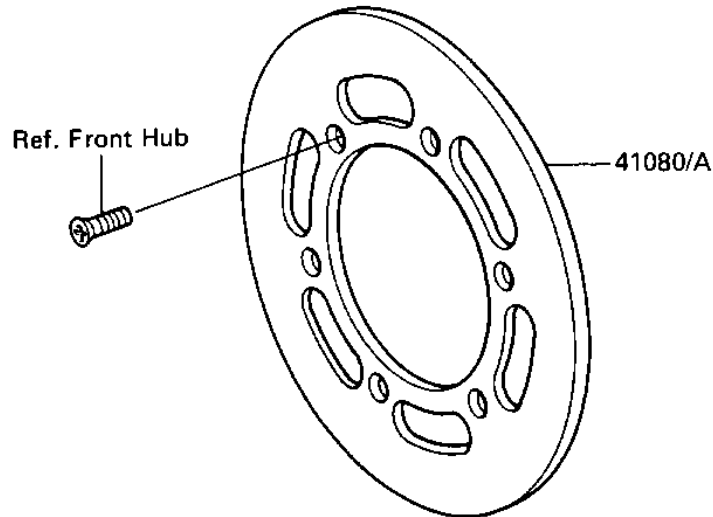

1987 KX80 PARTS DIAGRAM

FRONT BRAKE

F2292-0086

1987 KX80 PARTS LIST

FRONT BRAKE

ITEM NAME	PART NUMBER	QUANTITY
GUIDE,PAD STOPPER (Ref # 13070)	13070-1183	1
DISC,FR (Ref # 41080A)	41080-1160	1
CALIPER-ASSY (Ref # 43041)	43041-1166	1
PISTON-CALIPER (Ref # 43048)	43048-1008	1
PACKING (Ref # 43049)	43049-1016	1
PAD-BRAKE (Ref # 43050)	43050-1040	1
PAD-BRAKE (Ref # 43050A)	43050-1043	1
PAD-BRAKE (Ref # 43050B)	43050-1044	1
BREEDER (Ref # 43056)	43056-003	1
CAP,BREEDER (Ref # 43057)	43057-003	1
BOOT,CALIPER (Ref # 49006)	49006-1053	1
BOOT,CALIPER (Ref # 49006A)	49006-1054	1
BOOT,CALIPER (Ref # 49006B)	49006-1055	1
SPRING (Ref # 92081)	92081-1341	1
BOLT-FLANGED,8X40 (Ref # 130)	130P0840	1