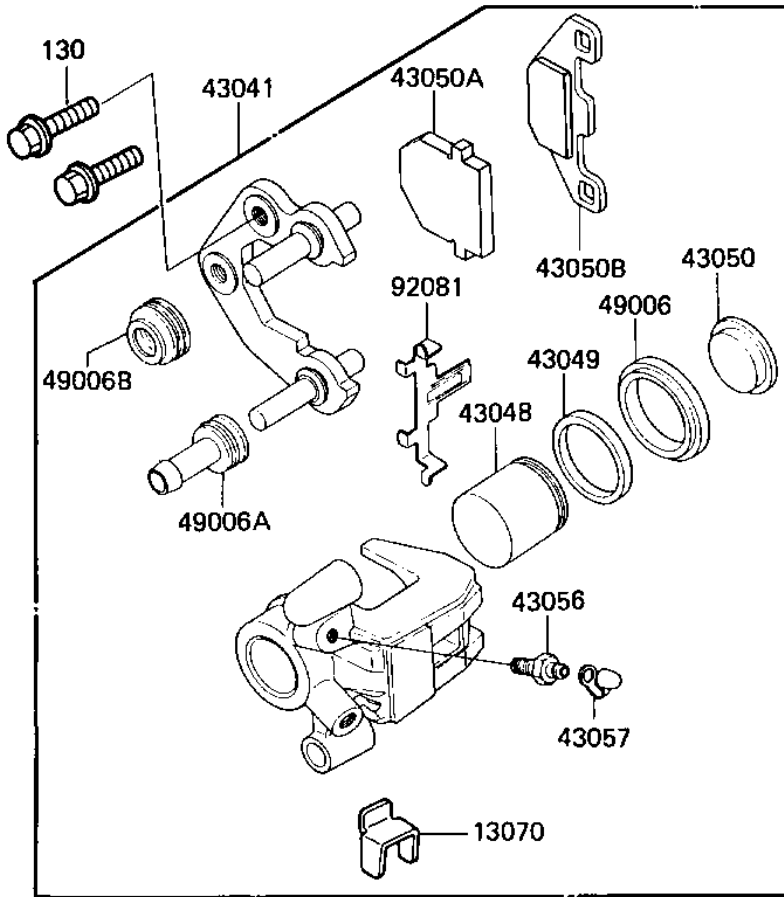

1986 KX80 PARTS DIAGRAM

FRONT BRAKE

F2292-0086

1986 KX80 PARTS LIST

FRONT BRAKE

ITEM NAME	PART NUMBER	QUANTITY
GUIDE,PAD STOPPER (Ref # 13070)	13070-1183	1
DISC,FR (Ref # 41080)	41080-1115	1
CALIPER-ASSY (Ref # 43041)	43041-1166	1
PISTON-CALIPER (Ref # 43048)	43048-1008	1
PACKING (Ref # 43049)	43049-1016	1
PAD-BRAKE (Ref # 43050)	43050-1040	1
PAD-BRAKE (Ref # 43050A)	43050-1043	1
PAD-BRAKE (Ref # 43050B)	43050-1044	1
BREEDER (Ref # 43056)	43056-003	1
CAP,BREEDER (Ref # 43057)	43057-003	1
BOOT,CALIPER (Ref # 49006)	49006-1053	1
BOOT,CALIPER (Ref # 49006A)	49006-1054	1
BOOT,CALIPER (Ref # 49006B)	49006-1055	1
SPRING (Ref # 92081)	92081-1341	1
BOLT-FLANGED,8X40 (Ref # 130)	130P0840	1