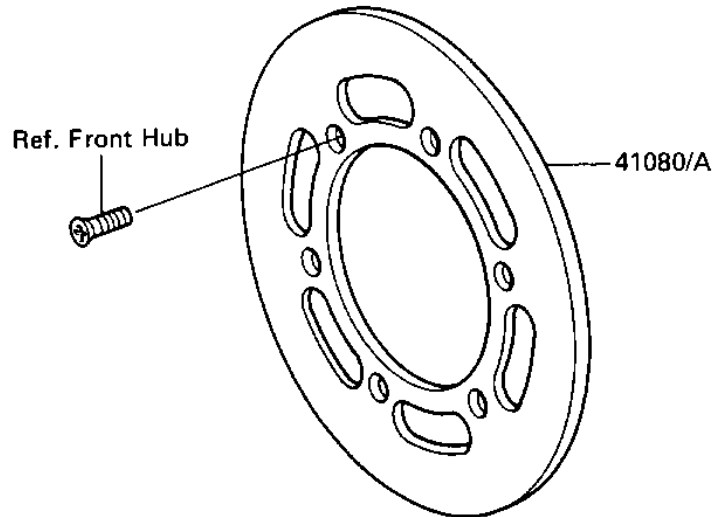

1986 KX80 PARTS DIAGRAM

FRONT BRAKE

F2292-0086

1986 KX80 PARTS LIST

FRONT BRAKE

ITEM NAME	PART NUMBER	QUANTITY
GUIDE,PAD STOPPER (Ref # 13070)	13070-1183	1
DISC,FR (Ref # 41080)	41080-1115	1
CALIPER-ASSY (Ref # 43041)	43041-1166	1
PISTON-CALIPER (Ref # 43048)	43048-1008	1
PACKING (Ref # 43049)	43049-1016	1
PAD-BRAKE (Ref # 43050)	43050-1040	1
PAD-BRAKE (Ref # 43050A)	43050-1043	1
PAD-BRAKE (Ref # 43050B)	43050-1044	1
BREEDER (Ref # 43056)	43056-003	1
CAP,BREEDER (Ref # 43057)	43057-003	1
BOOT,CALIPER (Ref # 49006)	49006-1053	1
BOOT,CALIPER (Ref # 49006A)	49006-1054	1
BOOT,CALIPER (Ref # 49006B)	49006-1055	1
SPRING (Ref # 92081)	92081-1341	1
BOLT-FLANGED,8X40 (Ref # 130)	130P0840	1