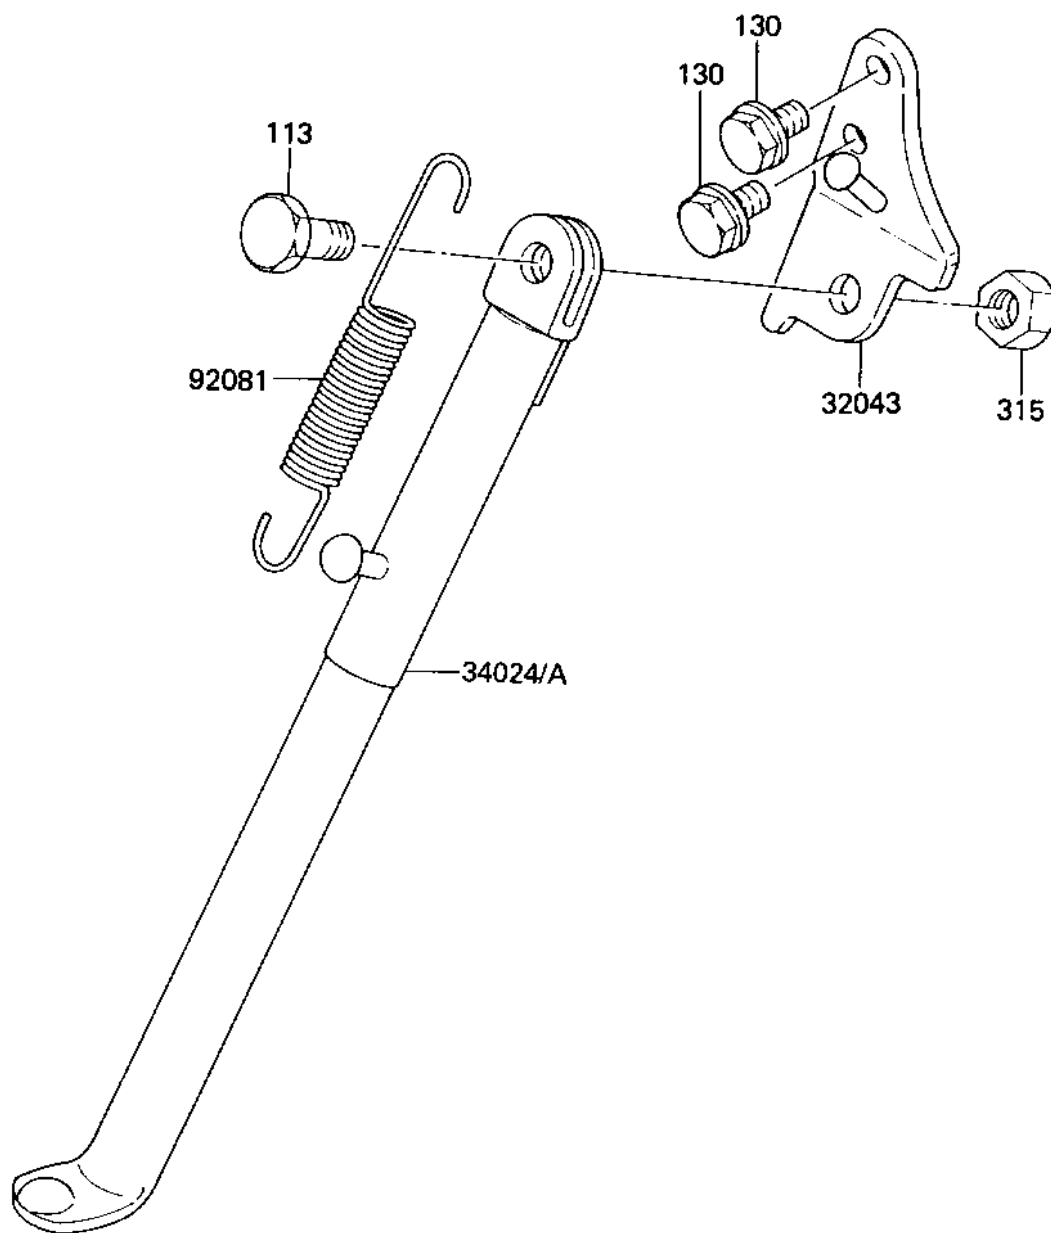

1987 KX80 PARTS DIAGRAM

STAND

F2190-0186

1987 KX80 PARTS LIST

STAND

ITEM NAME	PART NUMBER	QUANTITY
BRACKET-STAND,SIDE,SI (Ref # 32043)	32043-1318-CE	1
STAND-SIDE,SILVER NO. (Ref # 34024A)	34024-1241-CE	1
SPRING,SIDE STAND (Ref # 92081)	34025-005	1
BOLT,HEX HEAD,10X25 (Ref # 113)	113G1025	1
BOLT-FLANGED,8X12 (Ref # 130)	130G0812	1
NUT,10MM (Ref # 313)	314B1000	1