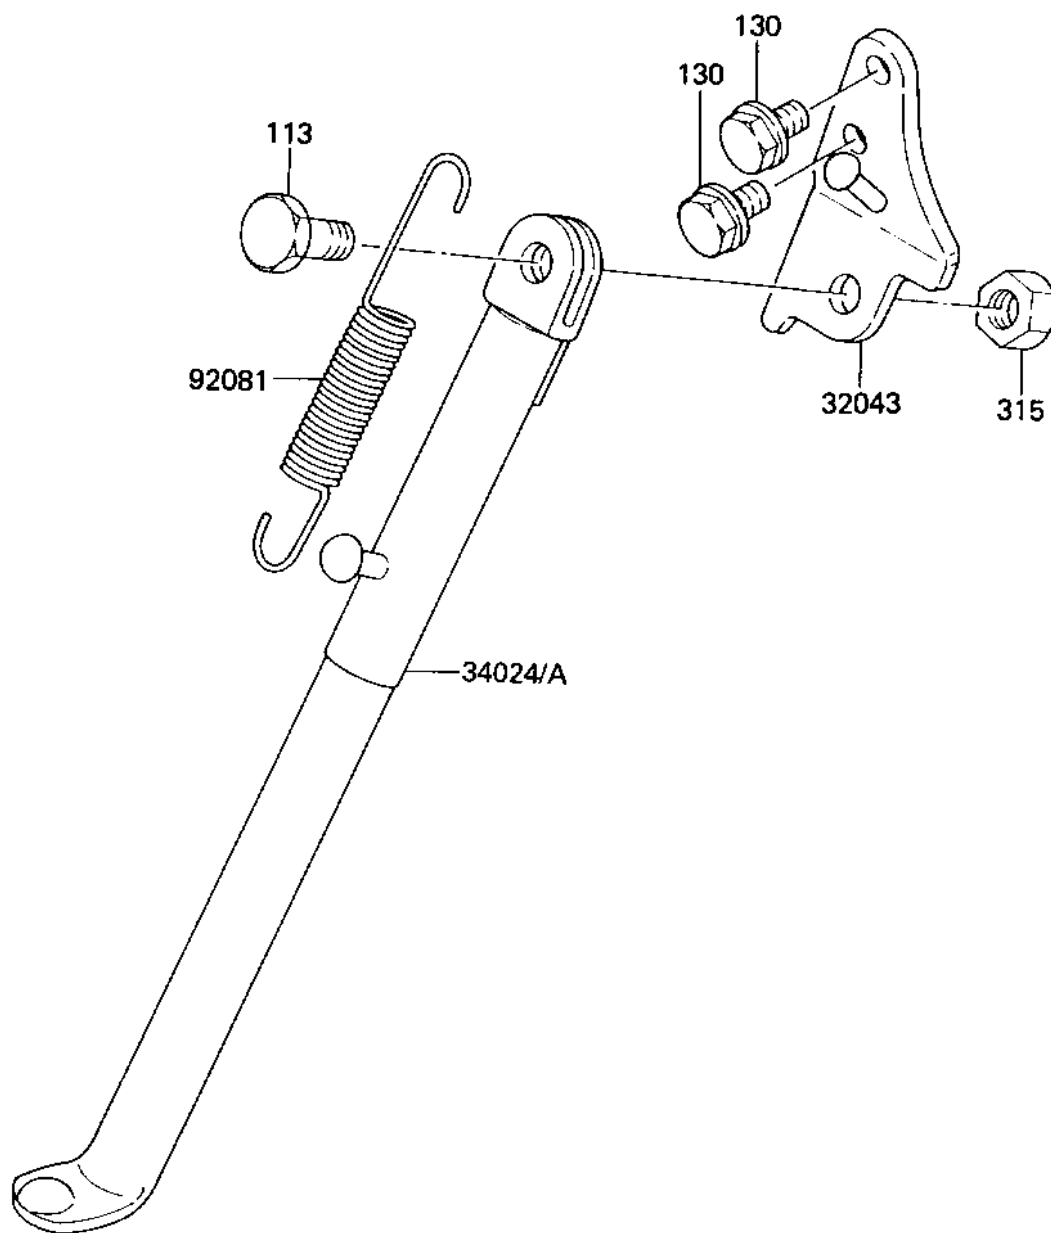

1986 KX80 PARTS DIAGRAM

STAND

F2190-0186

1986 KX80 PARTS LIST

STAND

ITEM NAME	PART NUMBER	QUANTITY
BRACKET-STAND,SIDE,SI (Ref # 32043)	32043-1318-CE	1
STAND-SIDE (Ref # 34024)	34024-1196	1
SPRING,SIDE STAND (Ref # 92081)	34025-005	1
BOLT,HEX HEAD,10X25 (Ref # 113)	113G1025	1
BOLT-FLANGED,8X12 (Ref # 130)	130G0812	1
NUT,10MM (Ref # 313)	314B1000	1