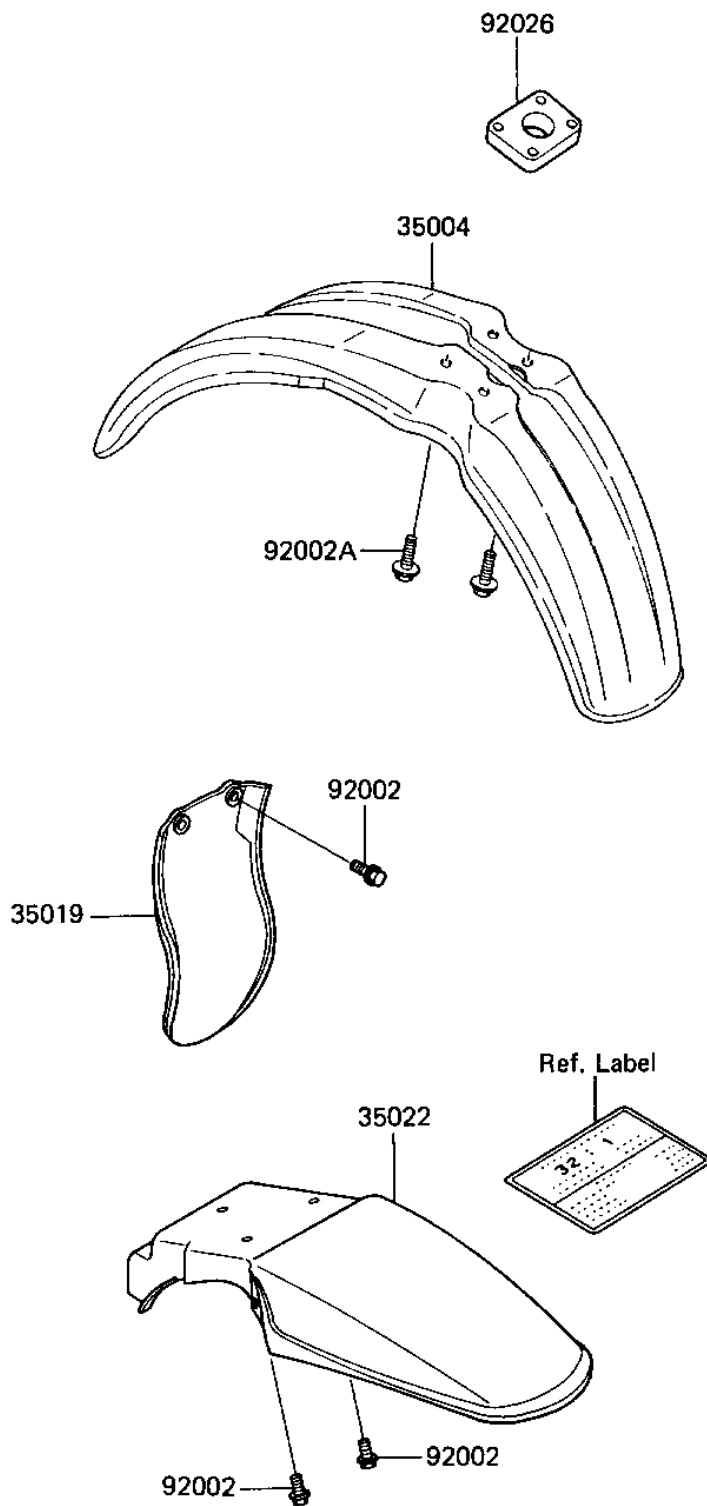

1986 KX80 PARTS DIAGRAM

FENDERS

F2170-0304

3
3
3
9
9
9

1986 KX80 PARTS LIST

FENDERS

ITEM NAME	PART NUMBER	QUANTITY
35004-1250-6W (Canada) (Ref # 35004)	35004-1092-6W	1
FLAP,REAR FENDER (Ref # 35019)	35019-1212	1
FENDER-COMP-REAR,L.GR (Ref # 35022)	35022-1216-6W	1
BOLT,6X14 (Ref # 92002)	92150-1340	1
BOLT (Ref # 92002A)	92150-1486	1
SPACER,FRONT FENDER (Ref # 92026)	92026-1259	1