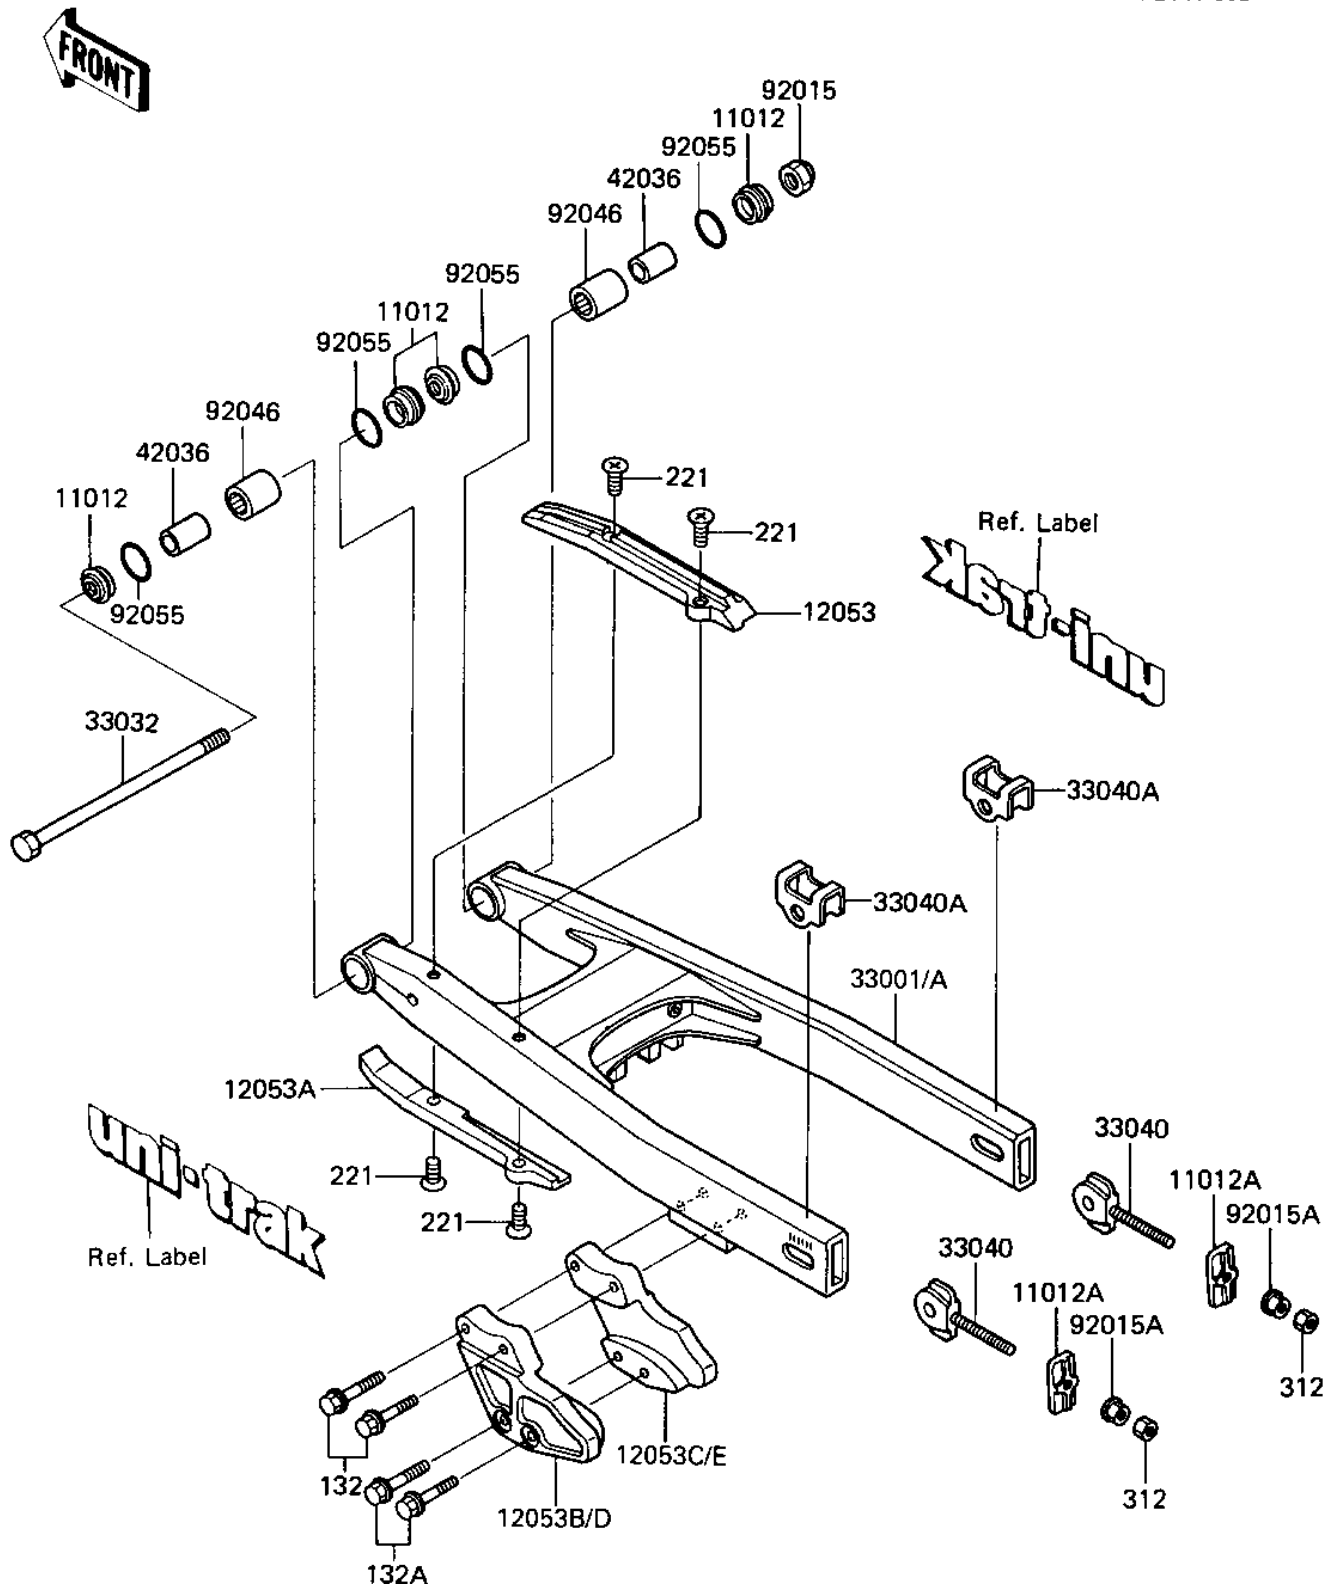

1986 KX80 PARTS DIAGRAM

SWING ARM

F2141-0027

1986 KX80 PARTS LIST

SWING ARM

ITEM NAME	PART NUMBER	QUANTITY
CAP,SWING ARM (Ref # 11012)	11012-1263	1
CAP,SWING ARM (Ref # 11012A)	11012-1411	1
GUIDE-CHAIN,FR,UPP (Ref # 12053)	12053-1132	1
GUIDE-CHAIN,FR,LWR (Ref # 12053A)	12053-1133	1
GUIDE-CHAIN,RR,LH (Ref # 12053B)	12053-1177	1
GUIDE-CHAIN,RR,RH (Ref # 12053C)	12053-1178	1
ARM-COMP-SWING (Ref # 33001)	33001-1243	1
SHAFT-SWING ARM (Ref # 33032)	33032-1116	1
ADJUSTER-CHAIN (Ref # 33040)	33040-1065	1
ADJUSTER-CHAIN,OUTSID (Ref # 33040A)	33040-1066	1
SLEEVE,SWING ARM,L=34 (Ref # 42036)	42036-1067	1
NUT (Ref # 92015)	92015-1774	1
NUT-6MM (Ref # 92015A)	92015-1078	1
BEARING-NEEDLE (Ref # 92046)	92046-1046	1
RING-0,SWING ARM (Ref # 92055)	92055-1240	1
BOLT-FLANGED-SMALL (Ref # 132)	132G0640	1
BOLT-FLANGED-SMALL (Ref # 132A)	132G0645	1
SCREW CNTSNK HD 6X10 (Ref # 221)	221B0610	1
NUT 6MM (Ref # 312)	312B0600	1