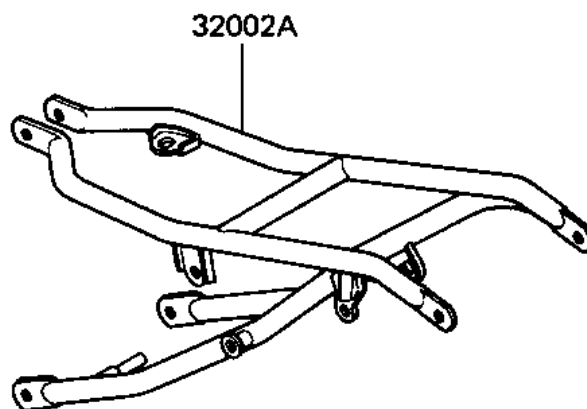

1987 KX80 PARTS DIAGRAM

FRAME

F2120-0278

1
3
3
3
9
9

1987 KX80 PARTS LIST

FRAME

ITEM NAME	PART NUMBER	QUANTITY
CAP,STEERING STEM (Ref # 11012)	46098-015	1
FRAME-COMP,RR (Ref # 32002A)	32002-1827	1
FRAME-COMP,FR (Ref # 32002B)	32002-1905	1
NUT (Ref # 92015)	92015-1546	1
BEARING,STEERING STEM (Ref # 92048)	92047-017	1