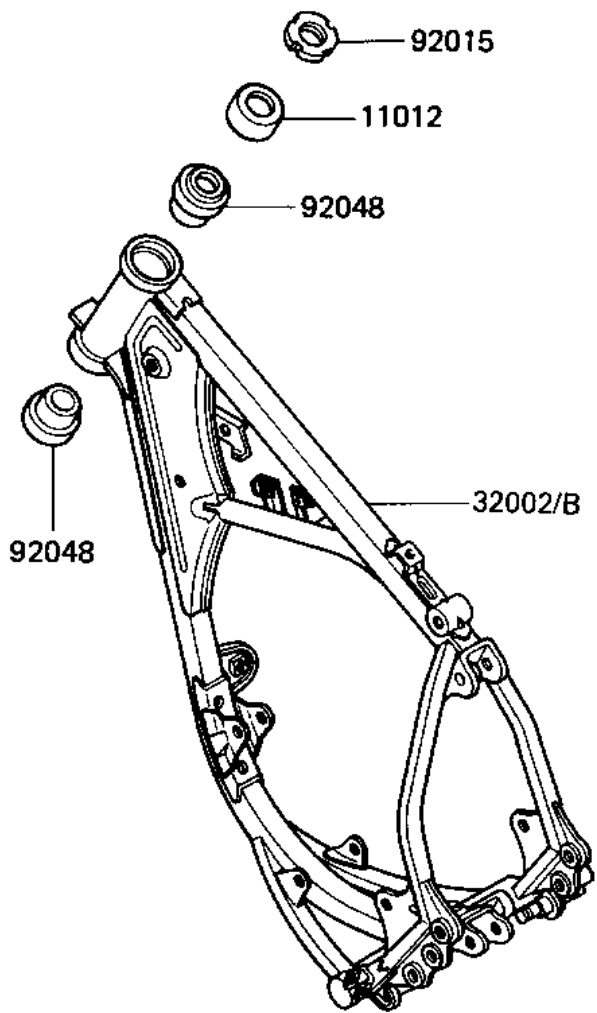

1987 KX80 PARTS DIAGRAM

FRAME

F2120-0278

1
3
3
3
9
9

1987 KX80 PARTS LIST

FRAME

ITEM NAME	PART NUMBER	QUANTITY
CAP,STEERING STEM (Ref # 11012)	46098-015	1
FRAME-COMP,RR (Ref # 32002A)	32002-1827	1
FRAME-COMP,FR (Ref # 32002B)	32002-1905	1
NUT (Ref # 92015)	92015-1546	1
BEARING,STEERING STEM (Ref # 92048)	92047-017	1