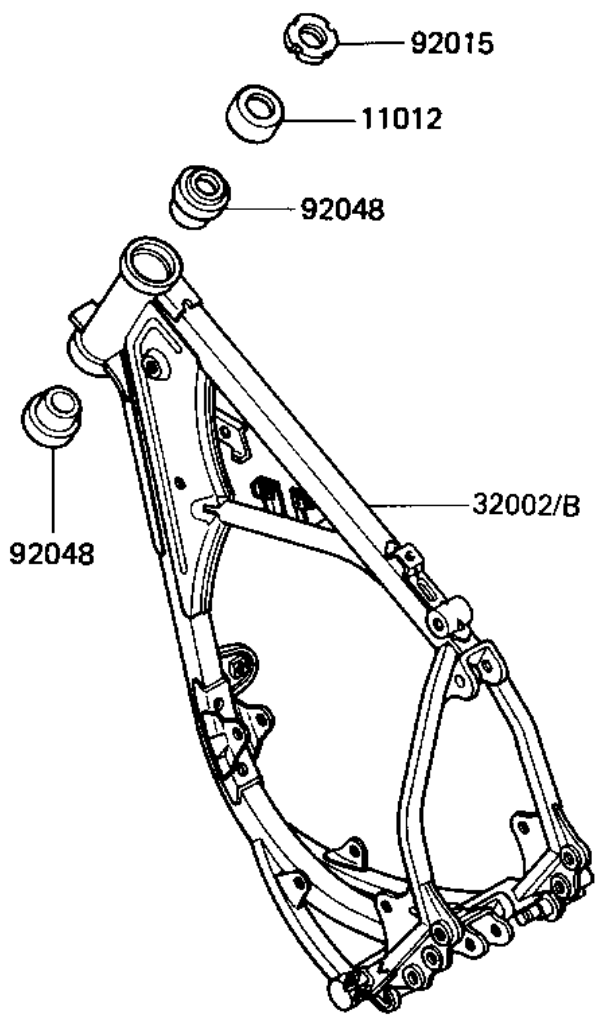

## 1986 KX80 PARTS DIAGRAM

FRAME

F2120-0278

1  
3  
3  
3  
9  
9

## 1986 KX80 PARTS LIST

### FRAME

ITEM NAME	PART NUMBER	QUANTITY
CAP,STEERING STEM (Ref # 11012)	46098-015	1
FRAME-COMP,FR (Ref # 32002)	32002-1826	1
FRAME-COMP,RR (Ref # 32002A)	32002-1827	1
NUT (Ref # 92015)	92015-1546	1
BEARING,STEERING STEM (Ref # 92048)	92047-017	1