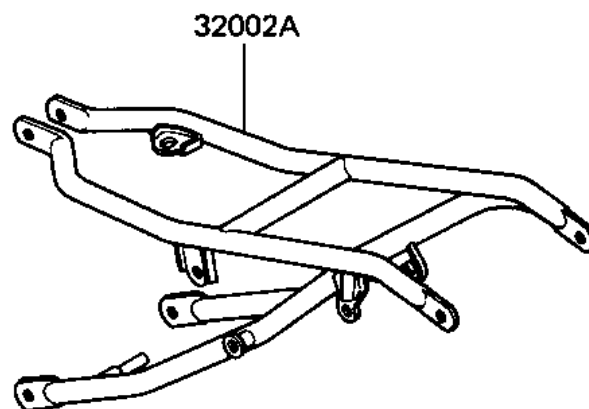

## 1986 KX80 PARTS DIAGRAM

FRAME

F2120-0278

1  
3  
3  
3  
9  
9

## 1986 KX80 PARTS LIST

### FRAME

ITEM NAME	PART NUMBER	QUANTITY
CAP,STEERING STEM (Ref # 11012)	46098-015	1
FRAME-COMP,FR (Ref # 32002)	32002-1826	1
FRAME-COMP,RR (Ref # 32002A)	32002-1827	1
NUT (Ref # 92015)	92015-1546	1
BEARING,STEERING STEM (Ref # 92048)	92047-017	1