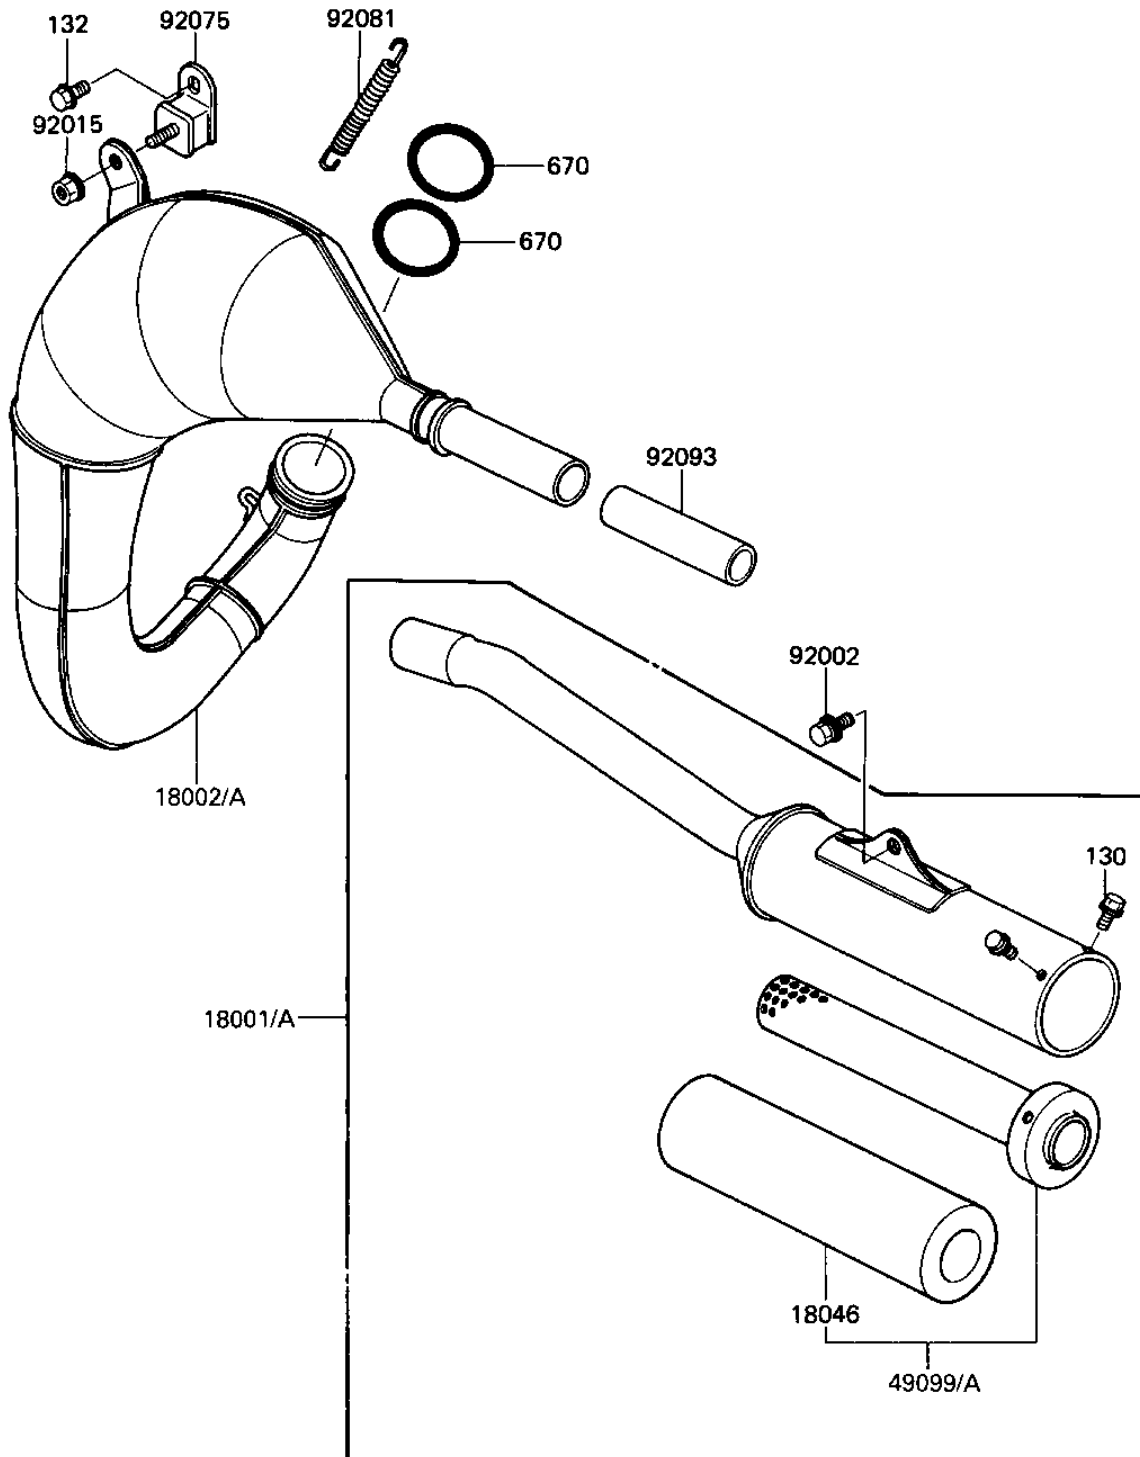

1987 KX80 PARTS DIAGRAM

MUFFLER

E1140-0236

1987 KX80 PARTS LIST

MUFFLER

ITEM NAME	PART NUMBER	QUANTITY
MUFFLER (Ref # 18001A)	18001-1635	1
BODY-COMP-MUFFLER (Ref # 18002A)	18002-1698	1
WOOL,BAFFLE PIPE (Ref # 18046)	18046-1020	1
BAFFLE-PIPE MUFFLER,M (Ref # 49099)	49099-1113	1
BOLT,6X14 (Ref # 92002)	92150-1340	1
NUT-6MM (Ref # 92015)	92015-1078	1
DAMPER,MUFFLER (Ref # 92075)	92075-1891	1
SPRING-CONNECTOR (Ref # 92081)	18071-003	1
SEAL,MUFFLER JOINT (Ref # 92093)	92093-1200	1
BOLT-FLANGED (Ref # 130)	130G0508	1
BOLT-FLANGED-SMALL (Ref # 132)	132G0612	1
"O" RING,36M/M (Ref # 670)	670E3036	1