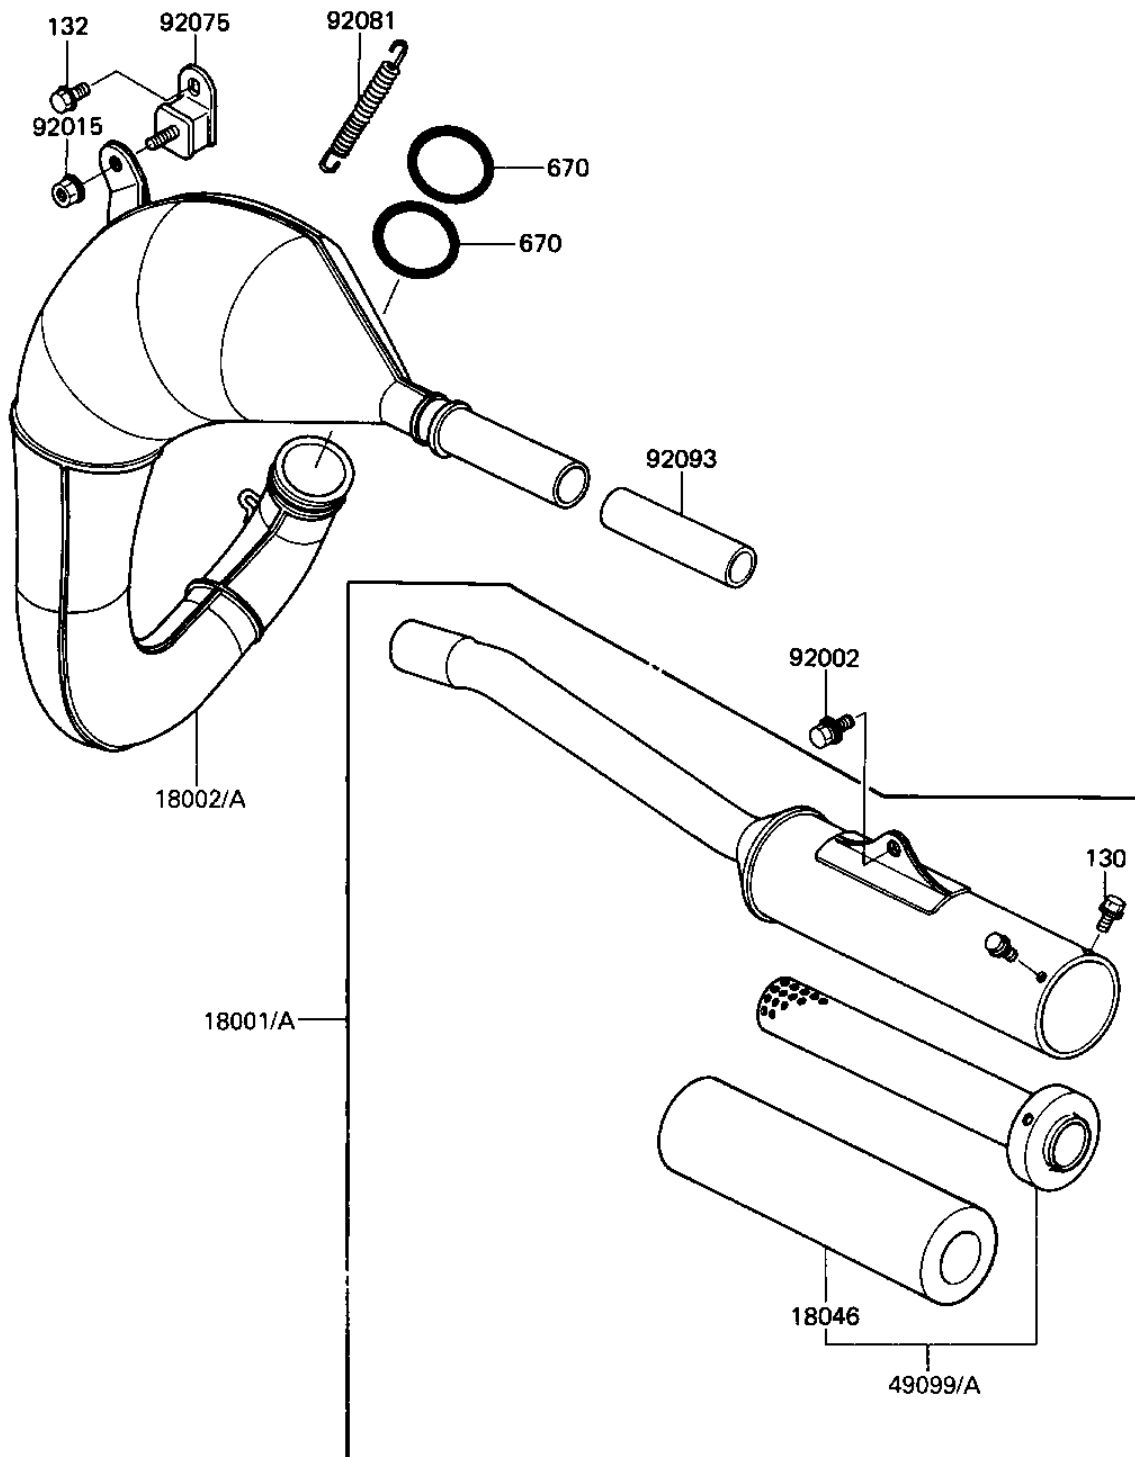

## 1986 KX80 PARTS DIAGRAM

MUFFLER

E1140-0236

## 1986 KX80 PARTS LIST

### MUFFLER

ITEM NAME	PART NUMBER	QUANTITY
MUFFLER (Ref # 18001)	18001-1589	1
BODY-COMP-MUFFLER (Ref # 18002)	18002-1608	1
WOOL,BAFFLE PIPE (Ref # 18046)	18046-1020	1
BAFFLE-PIPE MUFFLER (Ref # 49099A)	49099-1207	1
BOLT,6X14 (Ref # 92002)	92150-1340	1
NUT-6MM (Ref # 92015)	92015-1078	1
DAMPER,MUFFLER (Ref # 92075)	92075-1891	1
SPRING-CONNECTOR (Ref # 92081)	18071-003	1
SEAL,MUFFLER JOINT (Ref # 92093)	92093-1200	1
BOLT-FLANGED (Ref # 130)	130G0508	1
BOLT-FLANGED-SMALL (Ref # 132)	132G0612	1
"O" RING,36M/M (Ref # 670)	670E3036	1