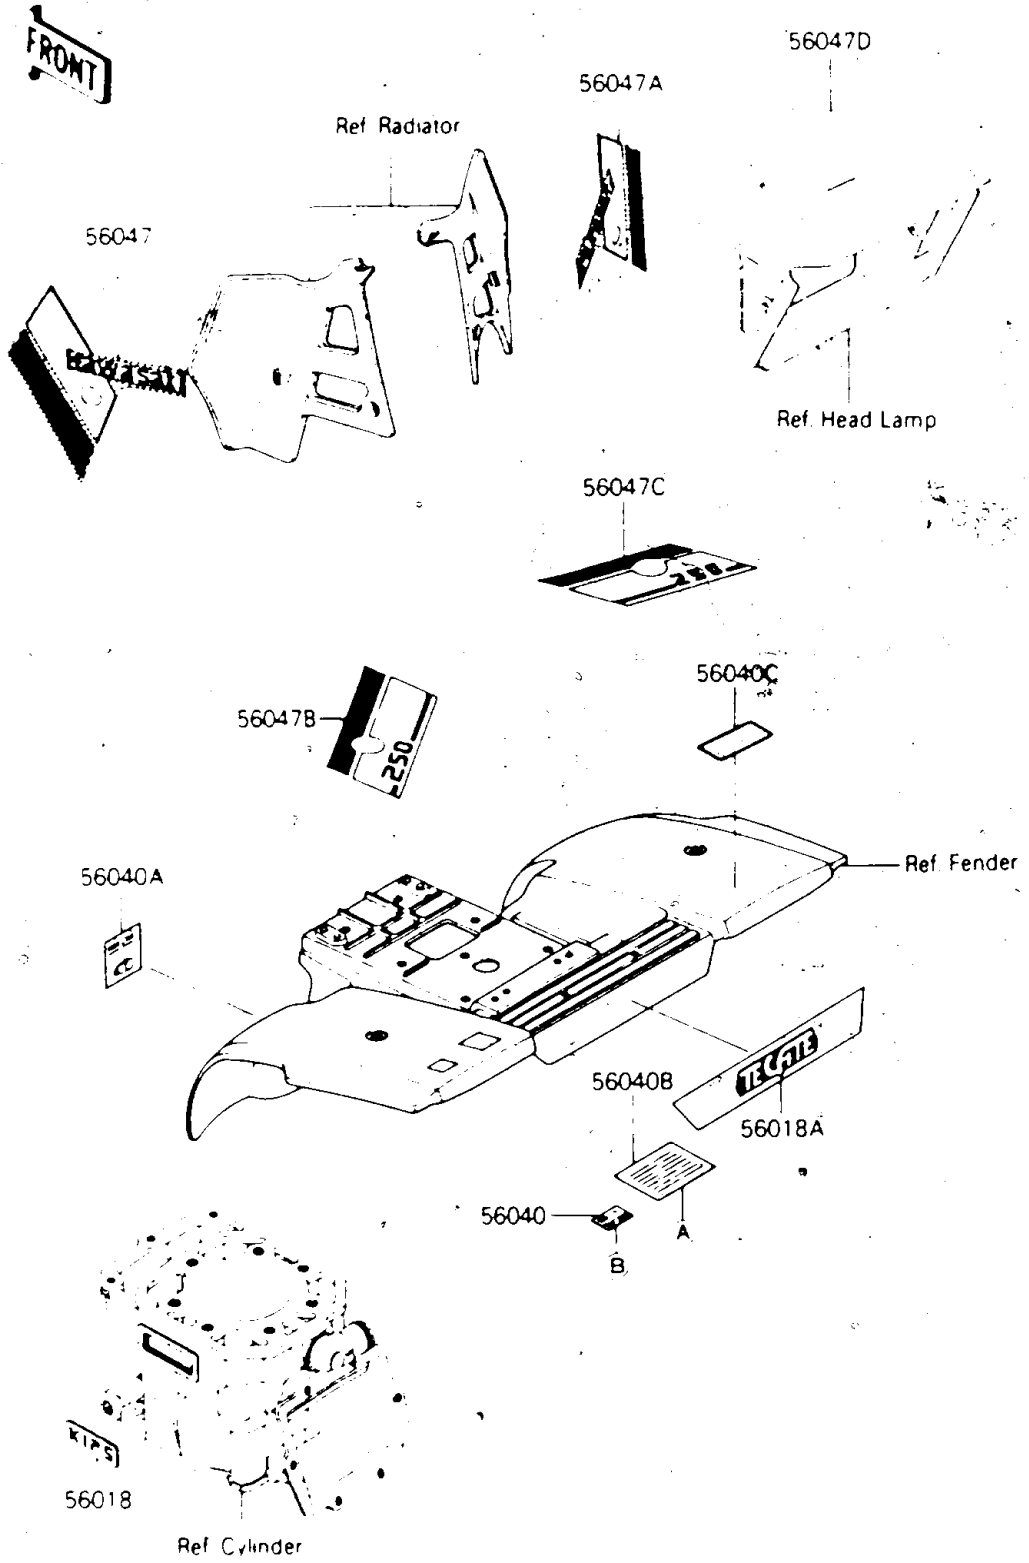

1986 Tecate PARTS DIAGRAM

LABELS

1986 Tecate PARTS LIST

LABELS

ITEM NAME	PART NUMBER	QUANTITY
MARK (Ref # 56018)	56018-1651	1
MARK,REAR FENDER (Ref # 56018A)	56018-1834	1
LABEL,GASOLINE (Ref # 56040)	56040-1048	1
LABEL-WARNING (Ref # 56040A)	56040-1161	1
LABEL-WARNING,IMPORTA (Ref # 56040B)	56040-1165	1
LABEL-WARNING (Ref # 56040C)	56040-1166	1
PATTERN,SHROUD,L.H (Ref # 56047)	56047-1002	1
PATTERN,SHROUD.R.H. (Ref # 56047A)	56047-1003	1
PATTERN,REAR FENDER (Ref # 56047B)	56047-1004	1
PATTERN,REAR FENDER (Ref # 56047C)	56047-1005	1
PATTERN,HEAD LAMP (Ref # 56047D)	56047-1006	1