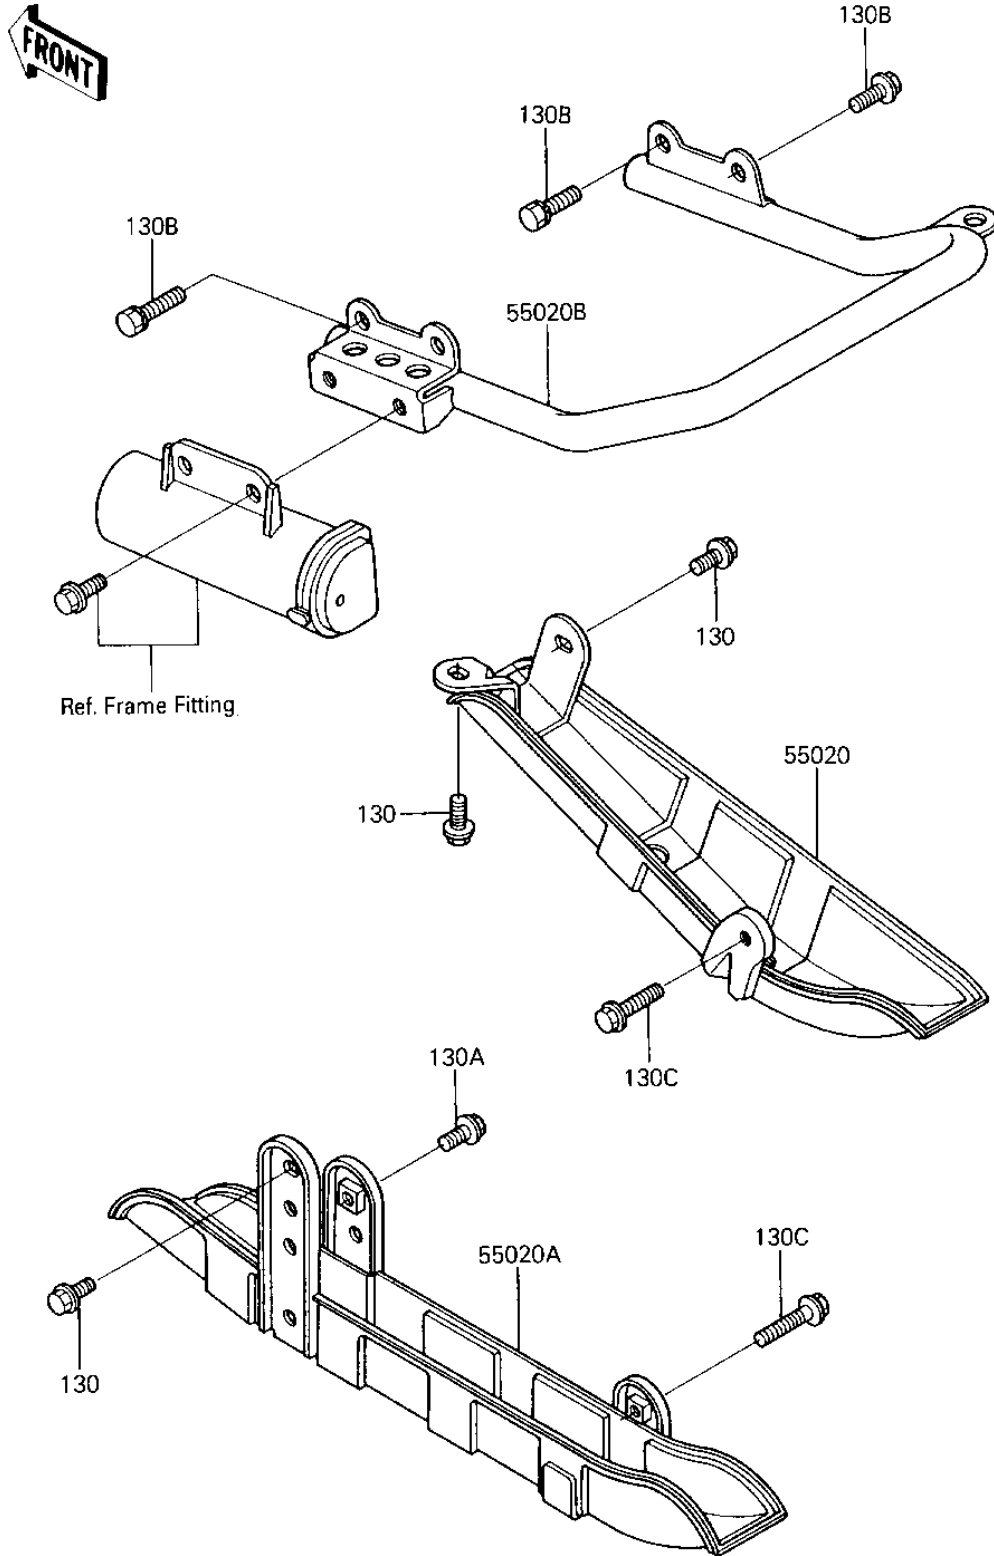

# 1986 Tecate PARTS DIAGRAM

## GUARDS

F2680-0005

# 1986 Tecate PARTS LIST

## GUARDS

ITEM NAME	PART NUMBER	QUANTITY
GUARD,DISK (Ref # 55020)	55020-1205	1
GUARD,CHAIN (Ref # 55020A)	55020-1206	1
GUARD,REAR STAY (Ref # 55020B)	55020-1217	1
BOLT-FLANGED (Ref # 130)	130B0810	3
BOLT,FLANGED,8X14 (Ref # 130A)	130G0814	1
BOLT-FLANGED,8X16 (Ref # 130B)	130B0816	4
BOLT-FLANGED,8X20 (Ref # 130C)	130B0820	2