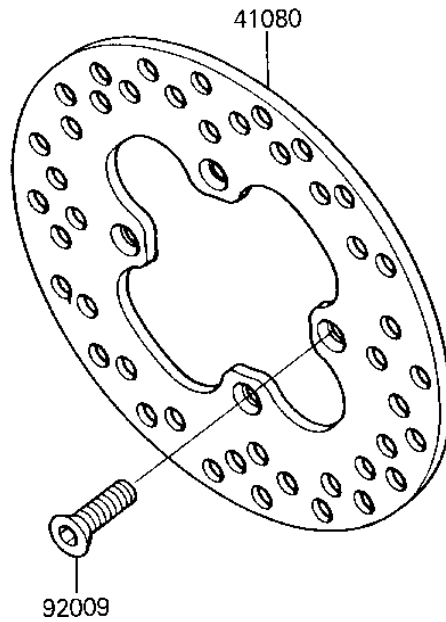

1986 Tecate PARTS DIAGRAM

REAR BRAKE

F2294-0031

1986 Tecate PARTS LIST

REAR BRAKE

ITEM NAME	PART NUMBER	QUANTITY
DISC (Ref # 41080)	41080-1162	1
PISTON-COMP-BRAKE (Ref # 43020)	43020-1082	1
CALIPER-ASSY,FR (Ref # 43041)	43041-1222	1
PACKING,PISTON SEAL (Ref # 43049)	43049-1026	1
BREEDER (Ref # 43056)	43056-003	1
CAP,BREEDER (Ref # 43057)	43057-003	1
PAD-ASSY-BRAKE,FR (Ref # 43082)	43082-1027	1
BOOT,CALIPER (Ref # 49006)	49006-1054	1
BOOT,CALIPER (Ref # 49006A)	49006-1055	1
BOOT,PISTON (Ref # 49006B)	49006-1091	1
BOLT,8X20 (Ref # 92002)	92002-1250	2
SCREW,8X18 (Ref # 92009)	92009-1408	4
SPRING (Ref # 92081)	92081-1341	1