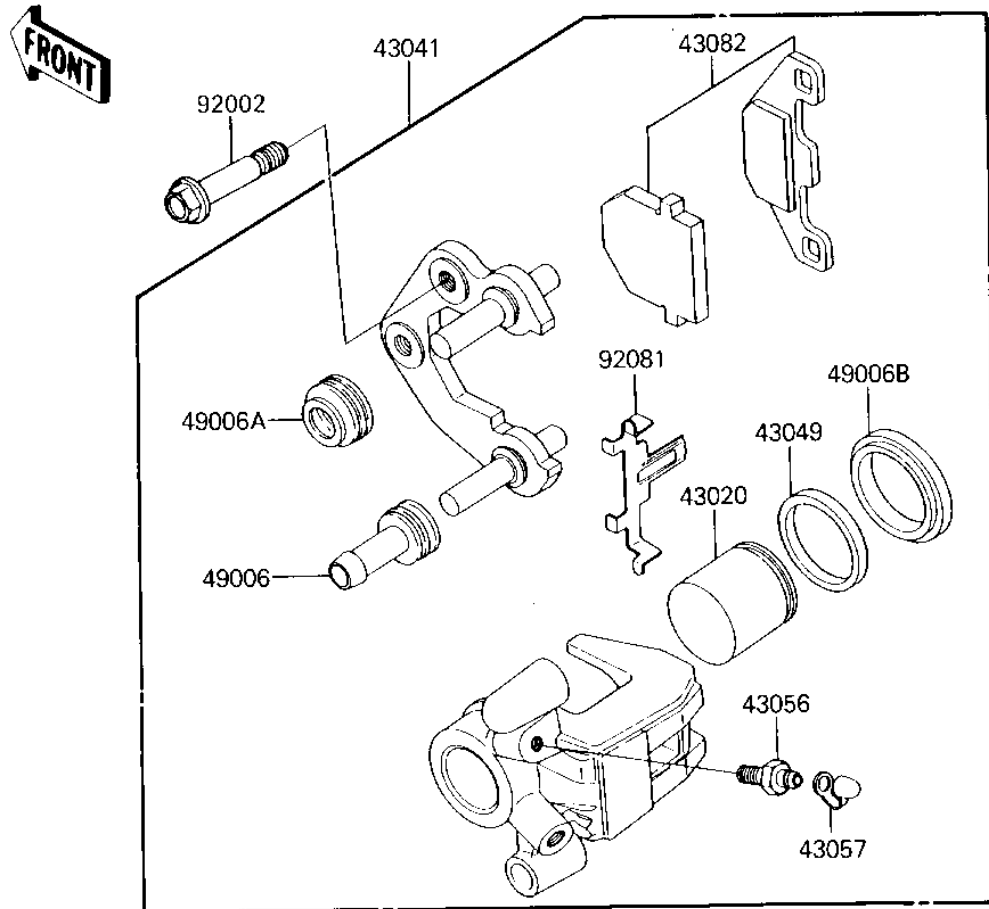

1986 Tecate PARTS DIAGRAM

REAR BRAKE

F2294-0031

1986 Tecate PARTS LIST

REAR BRAKE

ITEM NAME	PART NUMBER	QUANTITY
DISC (Ref # 41080)	41080-1162	1
PISTON-COMP-BRAKE (Ref # 43020)	43020-1082	1
CALIPER-ASSY,FR (Ref # 43041)	43041-1222	1
PACKING,PISTON SEAL (Ref # 43049)	43049-1026	1
BREEDER (Ref # 43056)	43056-003	1
CAP,BREEDER (Ref # 43057)	43057-003	1
PAD-ASSY-BRAKE,FR (Ref # 43082)	43082-1027	1
BOOT,CALIPER (Ref # 49006)	49006-1054	1
BOOT,CALIPER (Ref # 49006A)	49006-1055	1
BOOT,PISTON (Ref # 49006B)	49006-1091	1
BOLT,8X20 (Ref # 92002)	92002-1250	2
SCREW,8X18 (Ref # 92009)	92009-1408	4
SPRING (Ref # 92081)	92081-1341	1