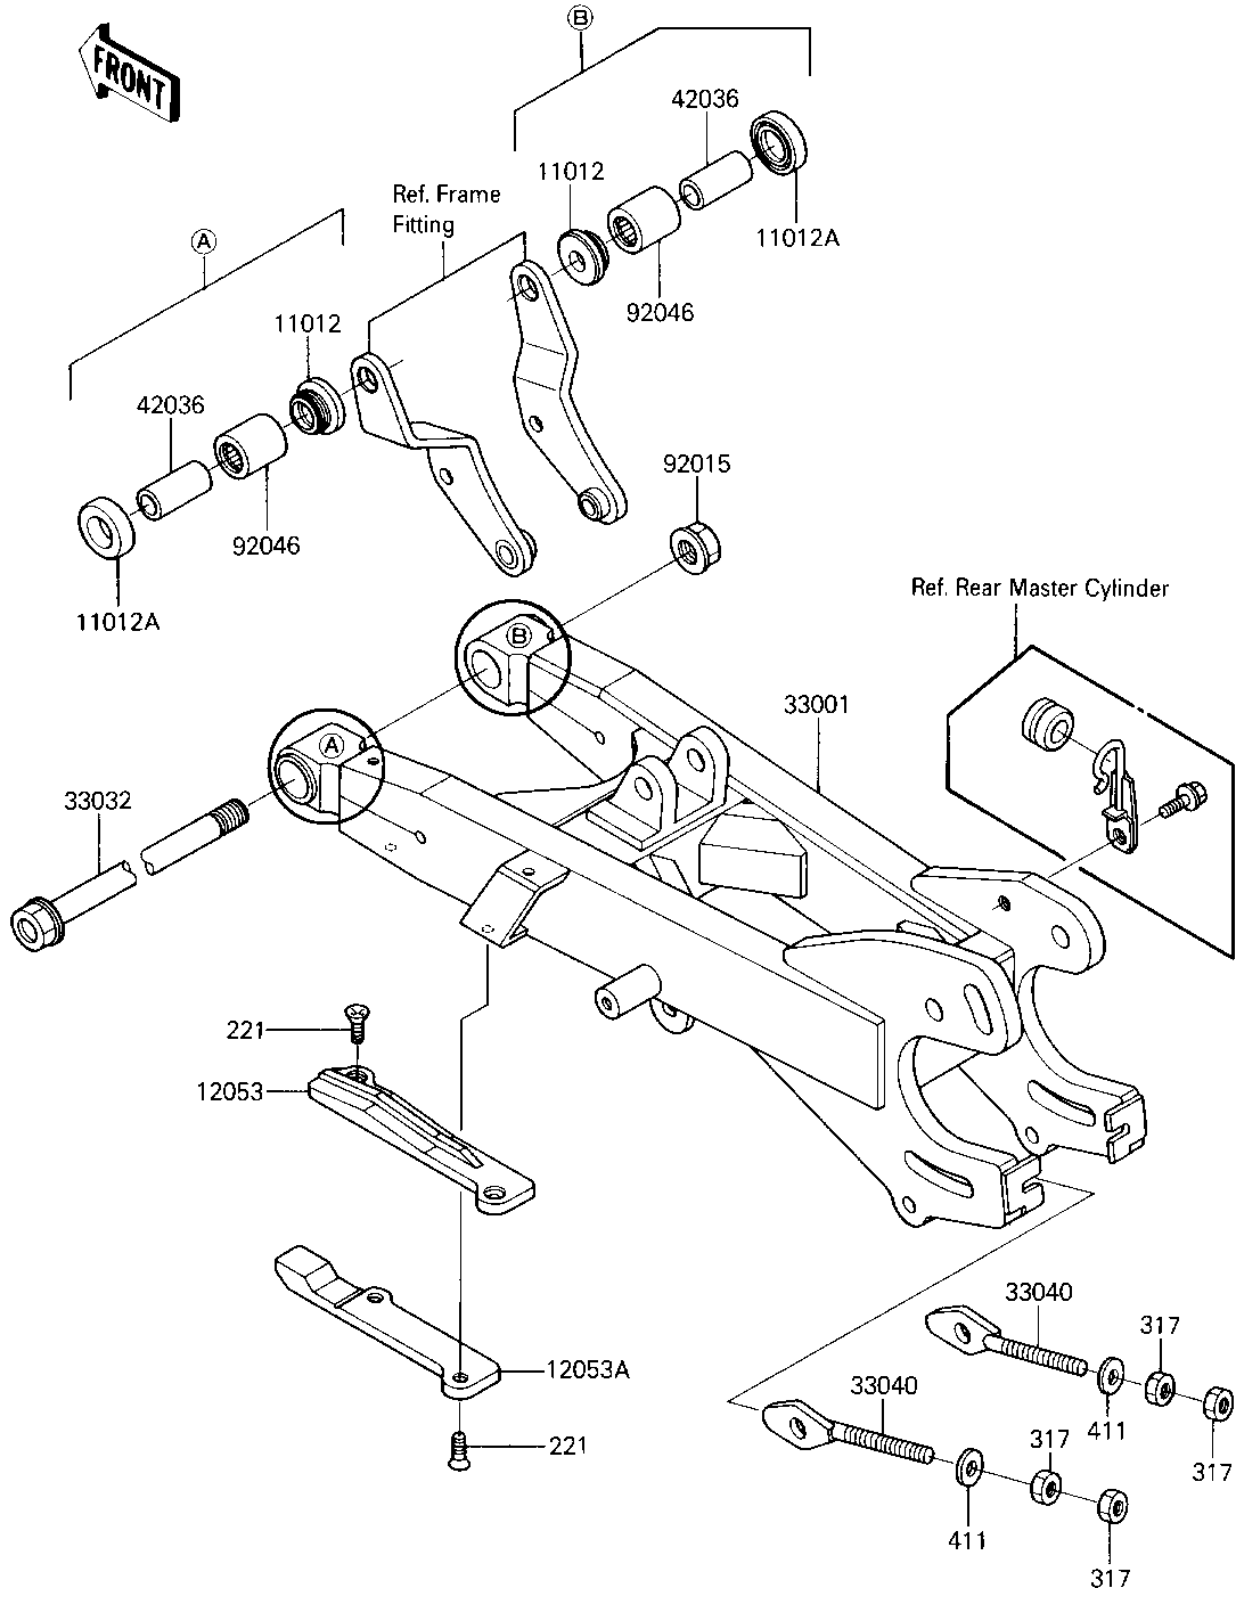

1986 Tecate PARTS DIAGRAM

SWING ARM

F2141-0037

1986 Tecate PARTS LIST

SWING ARM

ITEM NAME	PART NUMBER	QUANTITY
CAP,SWING ARM (Ref # 11012)	11012-1355	2
CAP,SWING ARM (Ref # 11012A)	11012-1417	2
GUIDE-CHAIN,FR,UPP (Ref # 12053)	12053-1101	1
GUIDE-CHAIN (Ref # 12053A)	12053-1144	1
ARM-COMP-SWING (Ref # 33001)	33001-1265	1
SHAFT-SWING ARM (Ref # 33032)	33032-1112	1
ADJUSTER-CHAIN (Ref # 33040)	33040-4006	2
SLEEVE,SWING ARM,L=40 (Ref # 42036)	42036-1145	1
NUT,14MM (Ref # 92015)	92015-1407	1
BEARING-NEEDLE,TA2030 (Ref # 92046)	92046-1128	2
SCREW CNTSNK HD 6X10 (Ref # 221)	221B0610	4
NUT,8MM (Ref # 317)	317G0800	4
WASHER PLAIN 8MM (Ref # 411)	411B0800	2