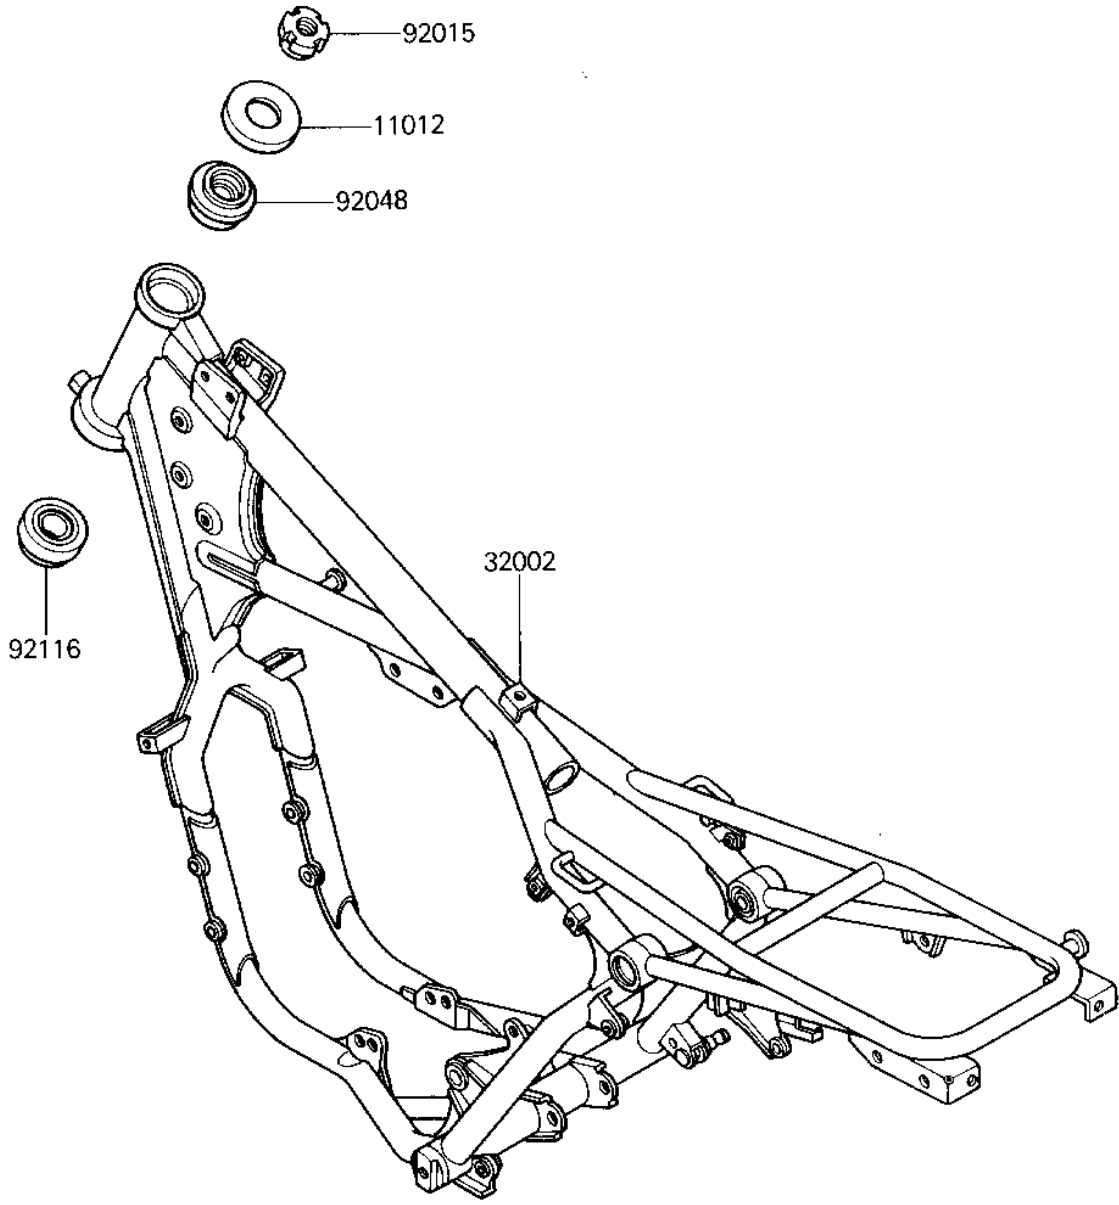

# 1986 Tecate PARTS DIAGRAM

FRAME

F2120-0286

# 1986 Tecate PARTS LIST

## FRAME

ITEM NAME	PART NUMBER	QUANTITY
CAP,STEERING STEM (Ref # 11012)	11012-1256	1
FRAME-COMP (Ref # 32002)	32002-1838	1
NUT,25MM,T=12 (Ref # 92015)	92015-1467	1
BEARING,STEERING STEM (Ref # 92048)	92047-017	1
BEARING,ROLLER,32006 (Ref # 92116)	92116-1008	1