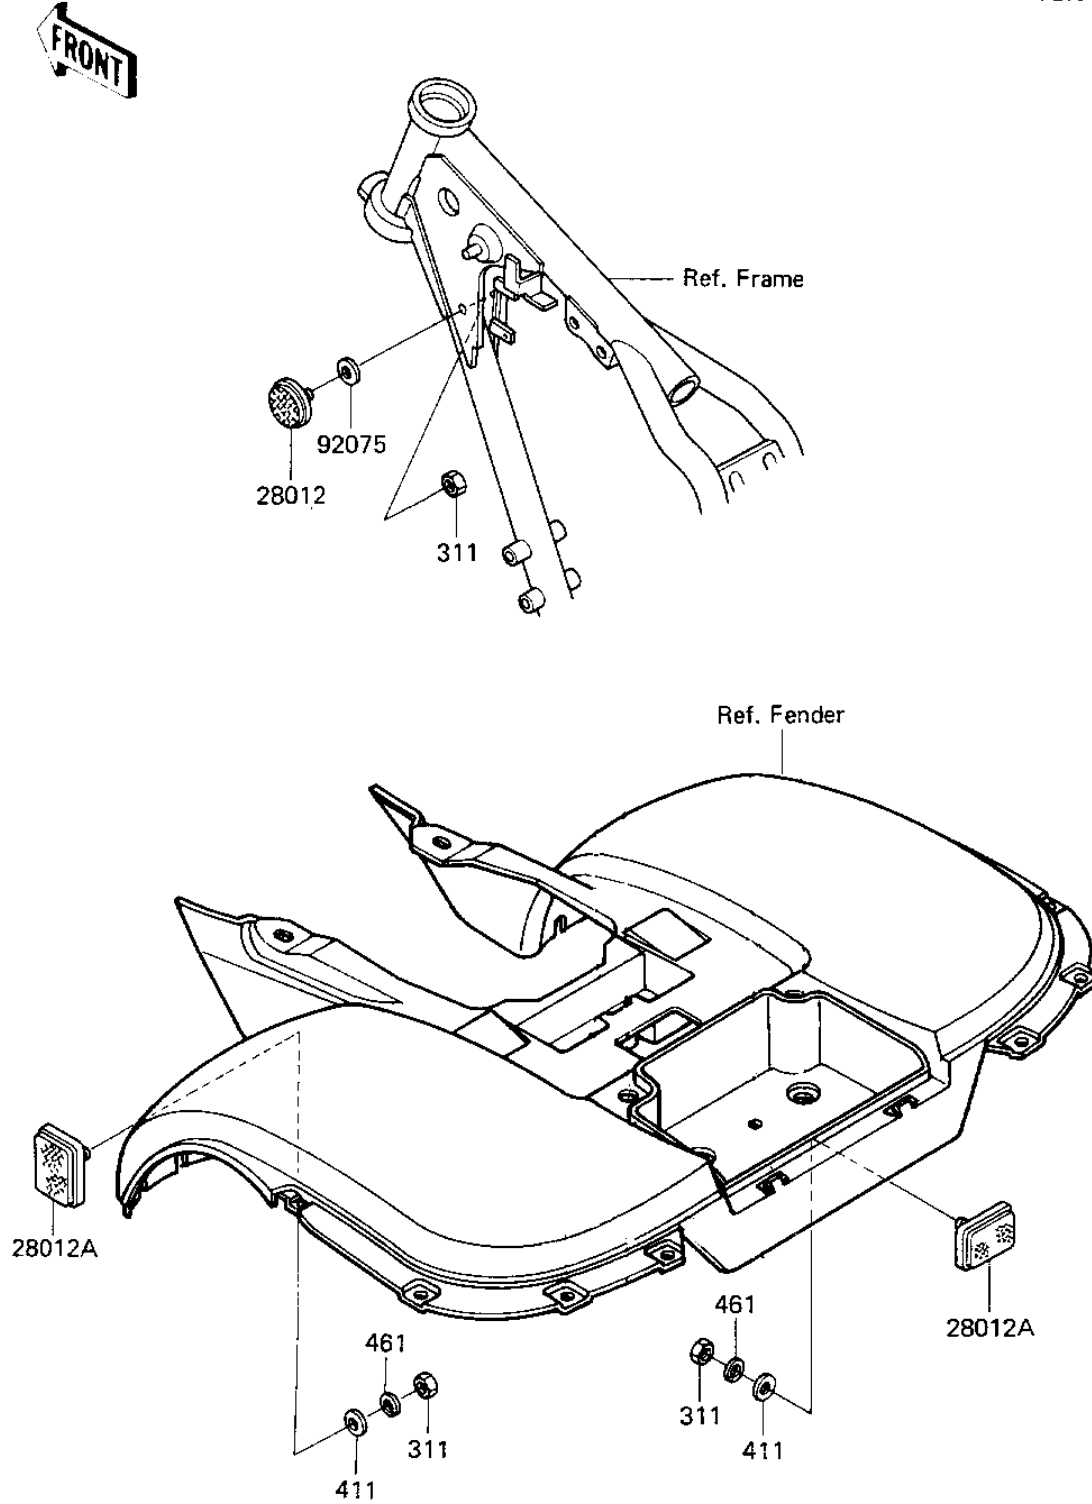

1986 KLT185 PARTS DIAGRAM

REFLECTORS (CANADA) (KLT185-A1)

F2790-0002

(KLT)

1986 KLT185 PARTS LIST

REFLECTORS (CANADA) (KLT185-A1)

ITEM NAME	PART NUMBER	QUANTITY
REFLECTOR,REFLEX (Ref # 28012)	28012-016	2
REFLECTOR-REFLEX,RR (Ref # 28012A)	28012-1054	3
DAMPER RUBBER,REFLECT (Ref # 92075)	92094-011	2
NUT,5MM (Ref # 311)	311B0500	2
WASHER PLAIN 5MM (Ref # 411)	411B0500	3
WASHER SPRING 5MM (Ref # 461)	461F0500	3