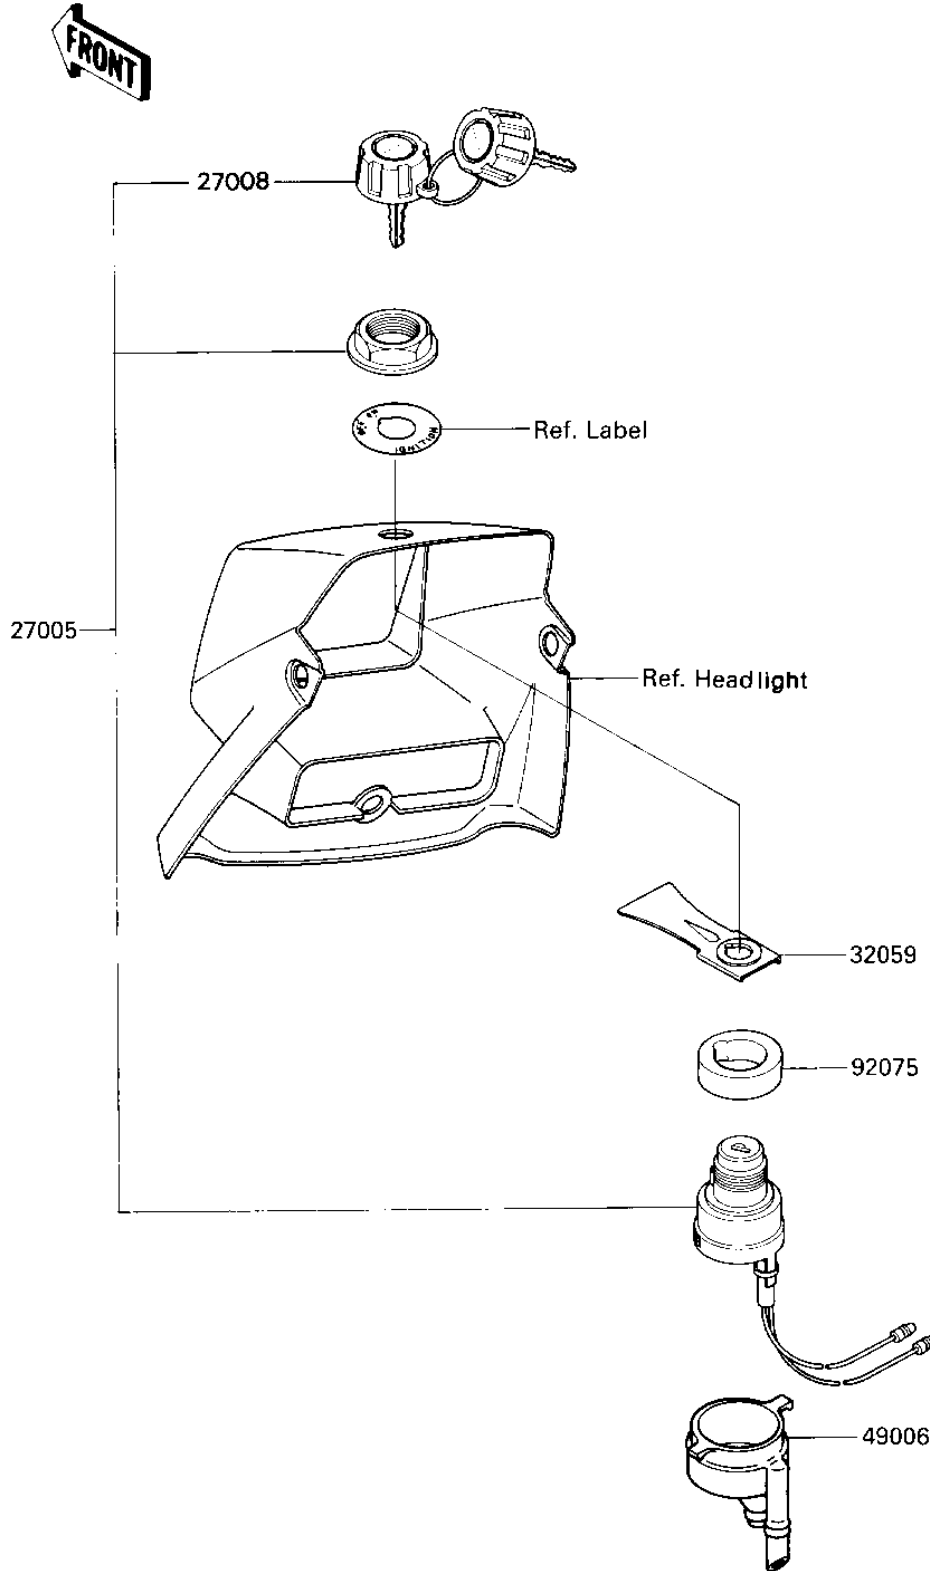

1987 KLT185 PARTS DIAGRAM

IGNITION SWITCH (KLT185-A2)

F2770-0320

(KLT)

1987 KLT185 PARTS LIST

IGNITION SWITCH (KLT185-A2)

ITEM NAME	PART NUMBER	QUANTITY
SWITCH-ASSY-IGNITION (Ref # 27005)	27005-1119	1
KEY-LOCK,BLANK (Ref # 27008)	27008-1131	AR
BRACKET-SWITCH,IGITIO (Ref # 32059)	32059-1077	1
BOOT,IGNITION SWITCH (Ref # 49006)	49006-1207	1
DAMPER (Ref # 92075)	92075-1842	1