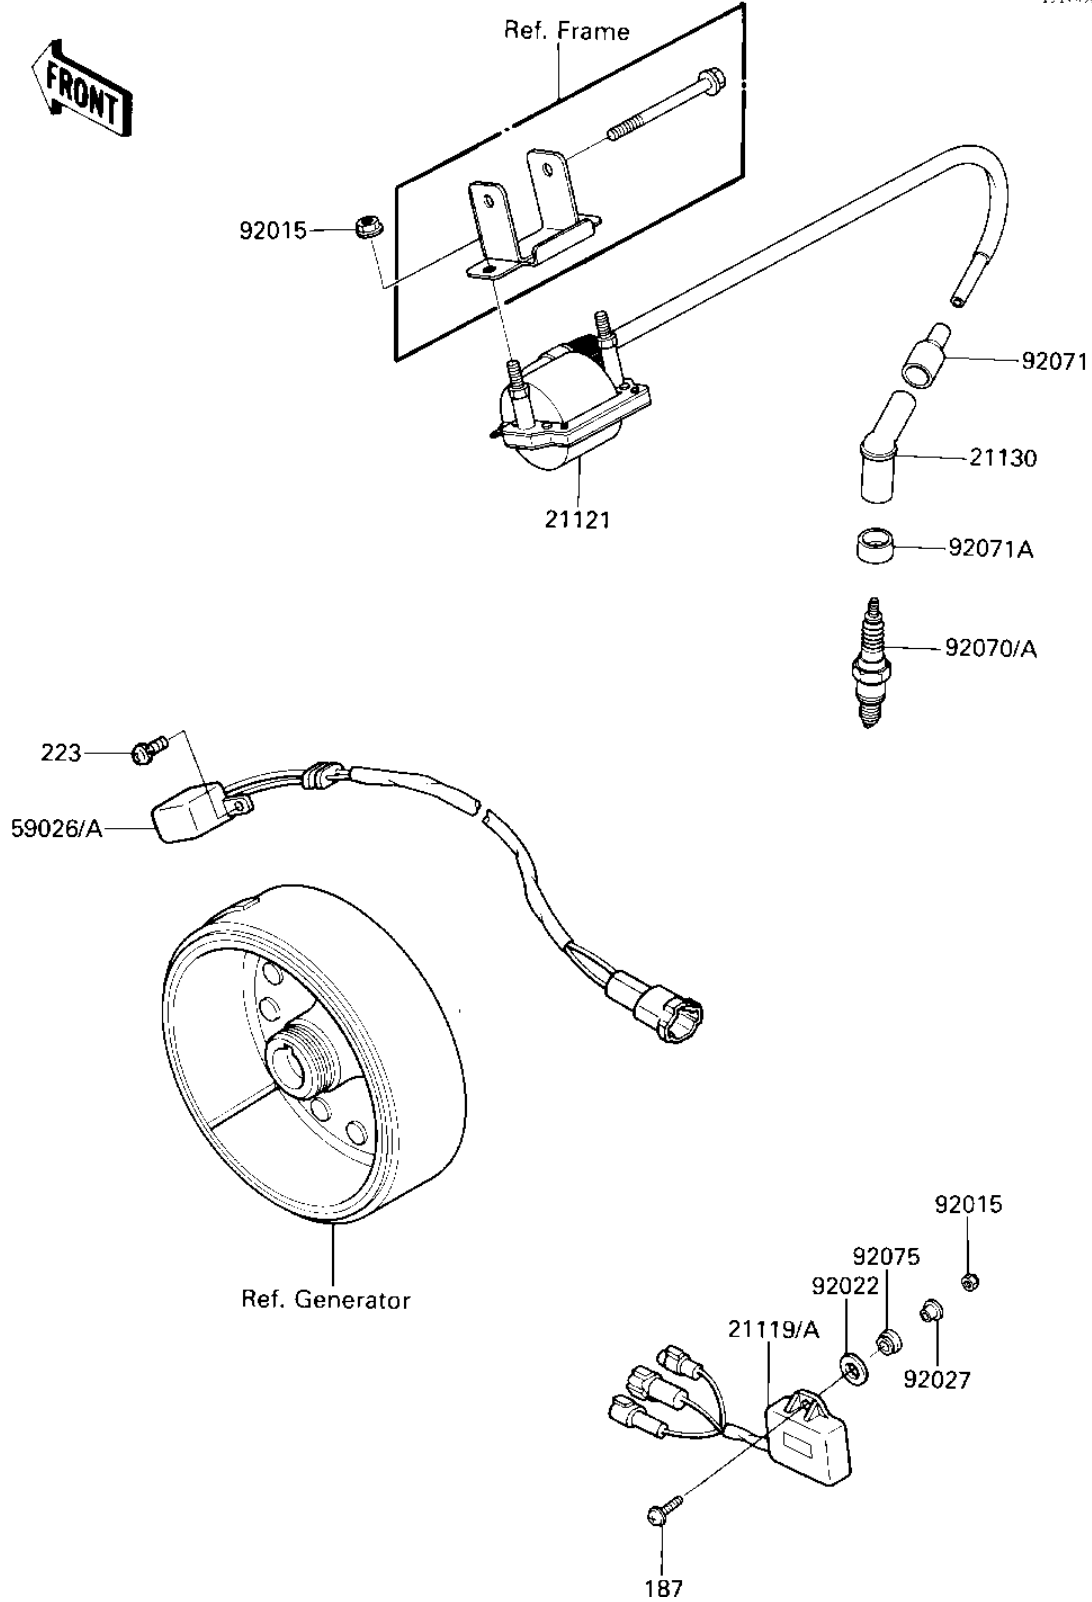

1986 KLT185 PARTS DIAGRAM

IGNITION

E1830-0259

1986 KLT185 PARTS LIST

IGNITION

ITEM NAME	PART NUMBER	QUANTITY
IGNITER (Ref # 21119)	21119-1169	1
COIL-IGNITION (Ref # 21121)	21121-1121	1
CAP,SPARK PLUG"LD05F" (Ref # 21130)	21130-1003	1
COIL-PULSING (Ref # 59026)	59026-1072	1
NUT-6MM (Ref # 92015)	92015-1078	3
WASHER 6.5X20X1.6T (Ref # 92022)	92022-125	1
COLLAR (Ref # 92027)	92027-1045	1
SPARK PLUG D8EA (Ref # 92070)	D8EA	1
CNSPARK PLUG DR8ES (Canada) (Ref # 92070A)	92070-1019	1
GROMMET,SPARK PLG CAP (Ref # 92071)	21132-005	1
GROMMET,SPARK PLUG (Ref # 92071A)	92071-1015	1
DAMPER RUBBER (Ref # 92075)	92075-277	1
BOLT 6X30 WSP (Ref # 187)	187B0630	1
SCREW-PAN-WS-CROS (Ref # 223)	223B0512	2