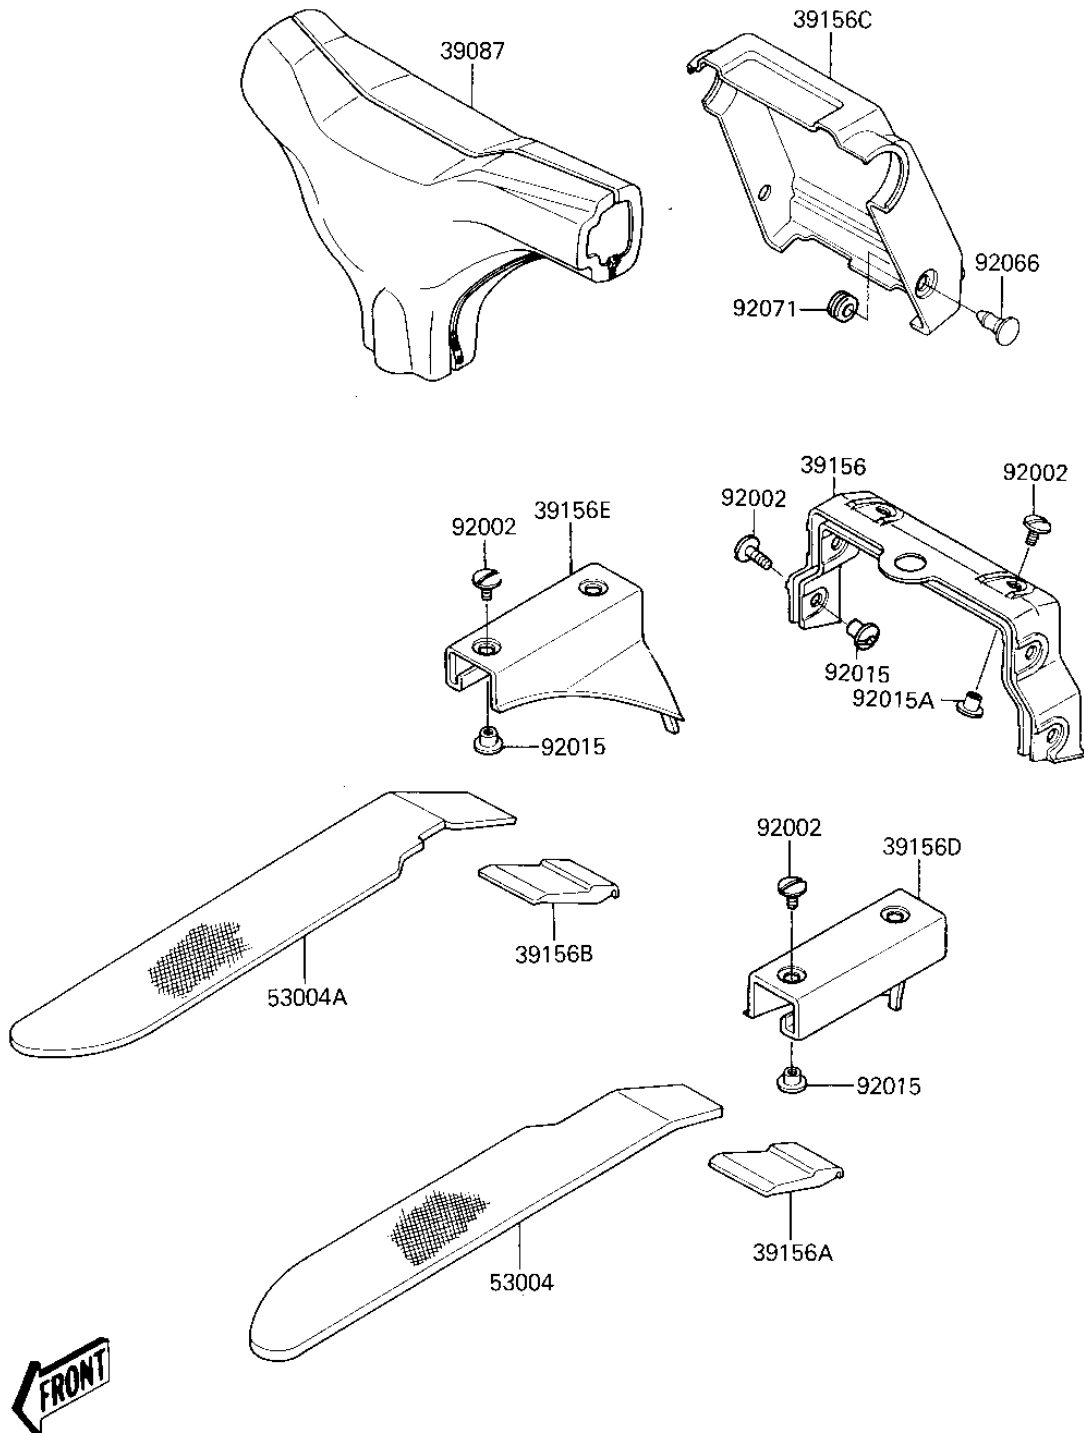

# 1986 X2 PARTS DIAGRAM

PADS

F3147-0001

# 1986 X2 PARTS LIST

## PADS

ITEM NAME	PART NUMBER	QUANTITY
PAD-HANDLE (Ref # 39087)	39087-3705	1
PAD,CNT (Ref # 39156)	39156-3738	1
PAD,DECK,LH (Ref # 39156A)	39156-3709	1
PAD,DECK,RH (Ref # 39156B)	39156-3710	1
PAD,DECK,BLUE (Ref # 39156C)	39156-3711-BF	1
PAD,LH (Ref # 39156D)	39156-3712	1
PAD,RH (Ref # 39156E)	39156-3713	1
MAT,DECK,LH (Ref # 53004)	53004-3716	1
MAT,DECK,RH (Ref # 53004A)	53004-3717	1
SCREW (Ref # 92002)	92009-1562	10
NUT (Ref # 92015)	92015-3733	8
NUT (Ref # 92015A)	92015-3747	2
PLUG,DECK PAD,BLUE (Ref # 92066)	92066-3707-BF	2
GROMMET (Ref # 92071)	92071-3735	2