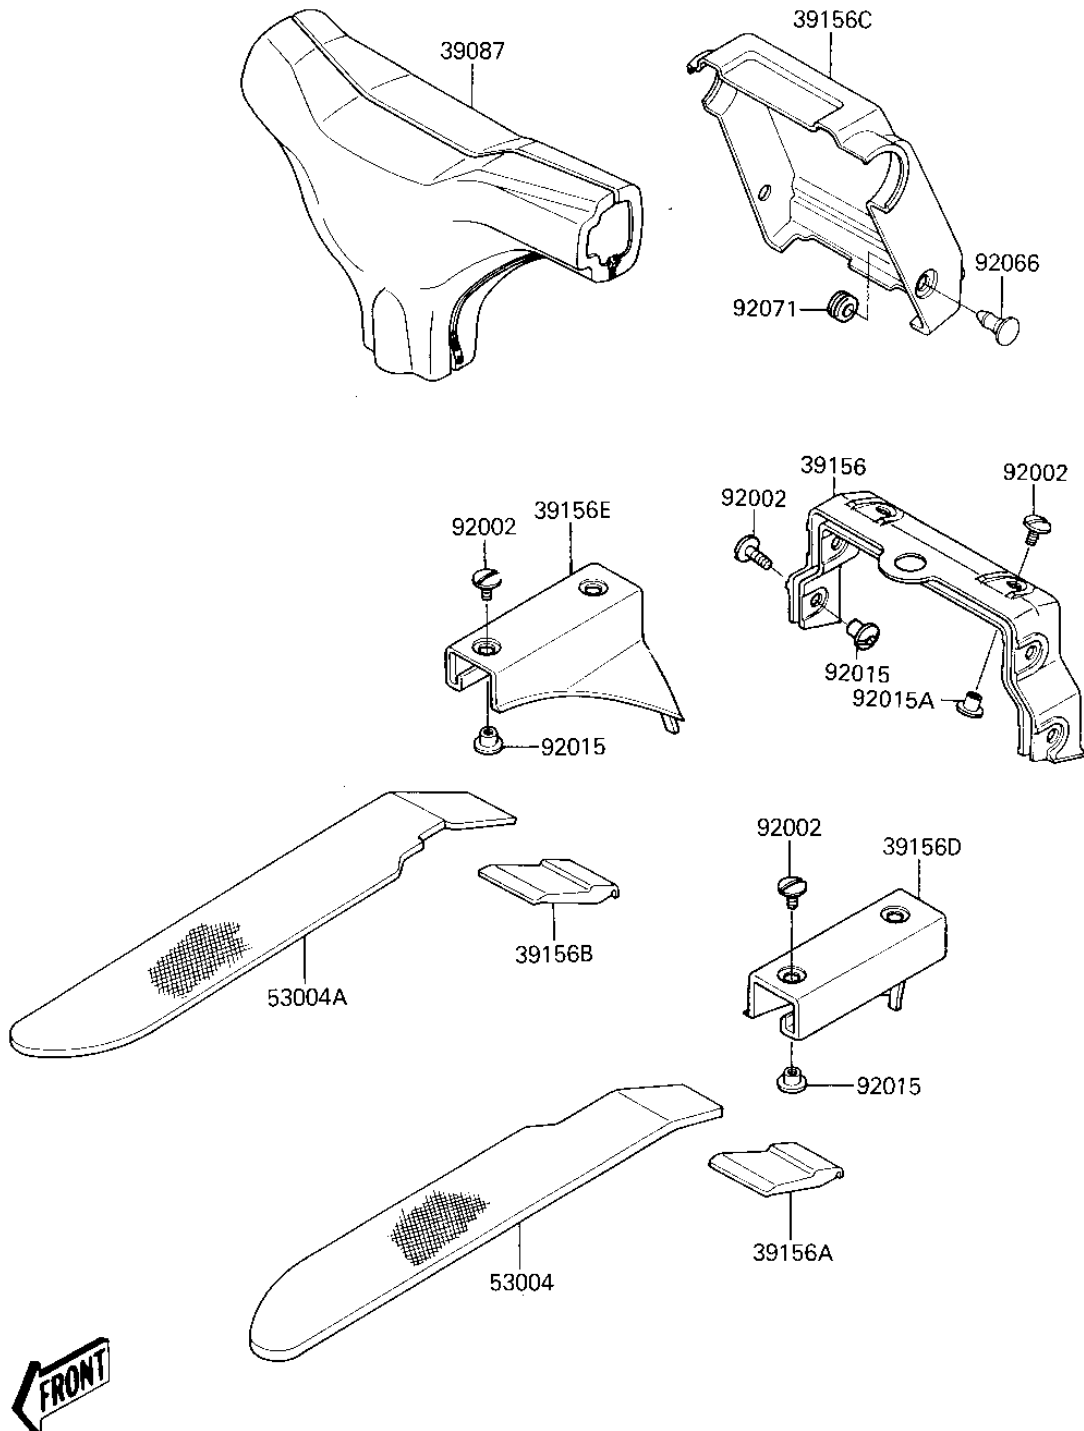

1986 X2 PARTS DIAGRAM

PADS

F3147-0001

1986 X2 PARTS LIST

PADS

ITEM NAME	PART NUMBER	QUANTITY
PAD-HANDLE (Ref # 39087)	39087-3705	1
PAD,CNT (Ref # 39156)	39156-3738	1
PAD,DECK,LH (Ref # 39156A)	39156-3709	1
PAD,DECK,RH (Ref # 39156B)	39156-3710	1
PAD,DECK,BLUE (Ref # 39156C)	39156-3711-BF	1
PAD,LH (Ref # 39156D)	39156-3712	1
PAD,RH (Ref # 39156E)	39156-3713	1
MAT,DECK,LH (Ref # 53004)	53004-3716	1
MAT,DECK,RH (Ref # 53004A)	53004-3717	1
SCREW (Ref # 92002)	92009-1562	10
NUT (Ref # 92015)	92015-3733	8
NUT (Ref # 92015A)	92015-3747	2
PLUG,DECK PAD,BLUE (Ref # 92066)	92066-3707-BF	2
GROMMET (Ref # 92071)	92071-3735	2