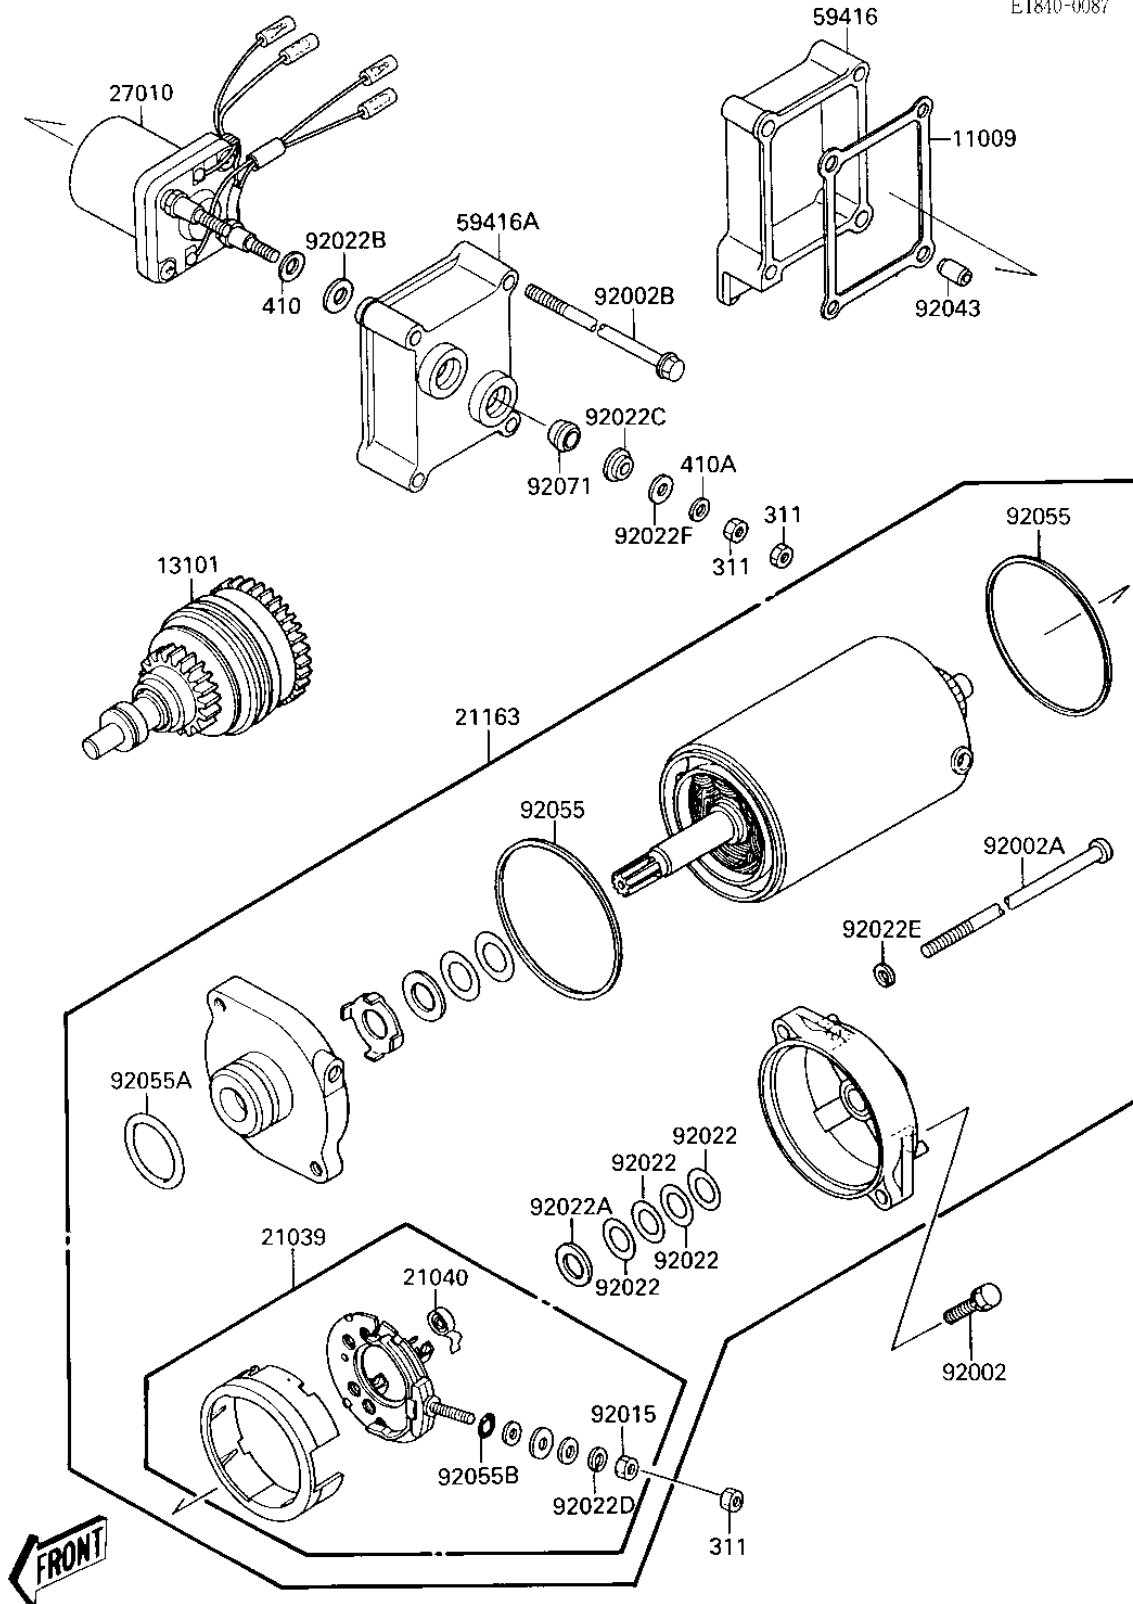

1986 X2 PARTS DIAGRAM

STARTER MOTOR (JF650-A2)

E1840-0087

1986 X2 PARTS LIST

STARTER MOTOR (JF650-A2)

ITEM NAME	PART NUMBER	QUANTITY
GASKET (Ref # 11009)	11060-3709	1
GEAR-ASSY (Ref # 13101)	13101-3705	1
BRUSH,CARBON (Ref # 21039)	21039-3702	1
SPRING-BRUSH (Ref # 21040)	21040-1003	4
STARTER-ELECTRIC (Ref # 21163)	21163-3712	1
SWITCH (Ref # 27010)	27010-3706	1
CASE-ELECTRIC (Ref # 59416)	59416-3710	1
CASE-ELECTRIC (Ref # 59416A)	59416-3711	1