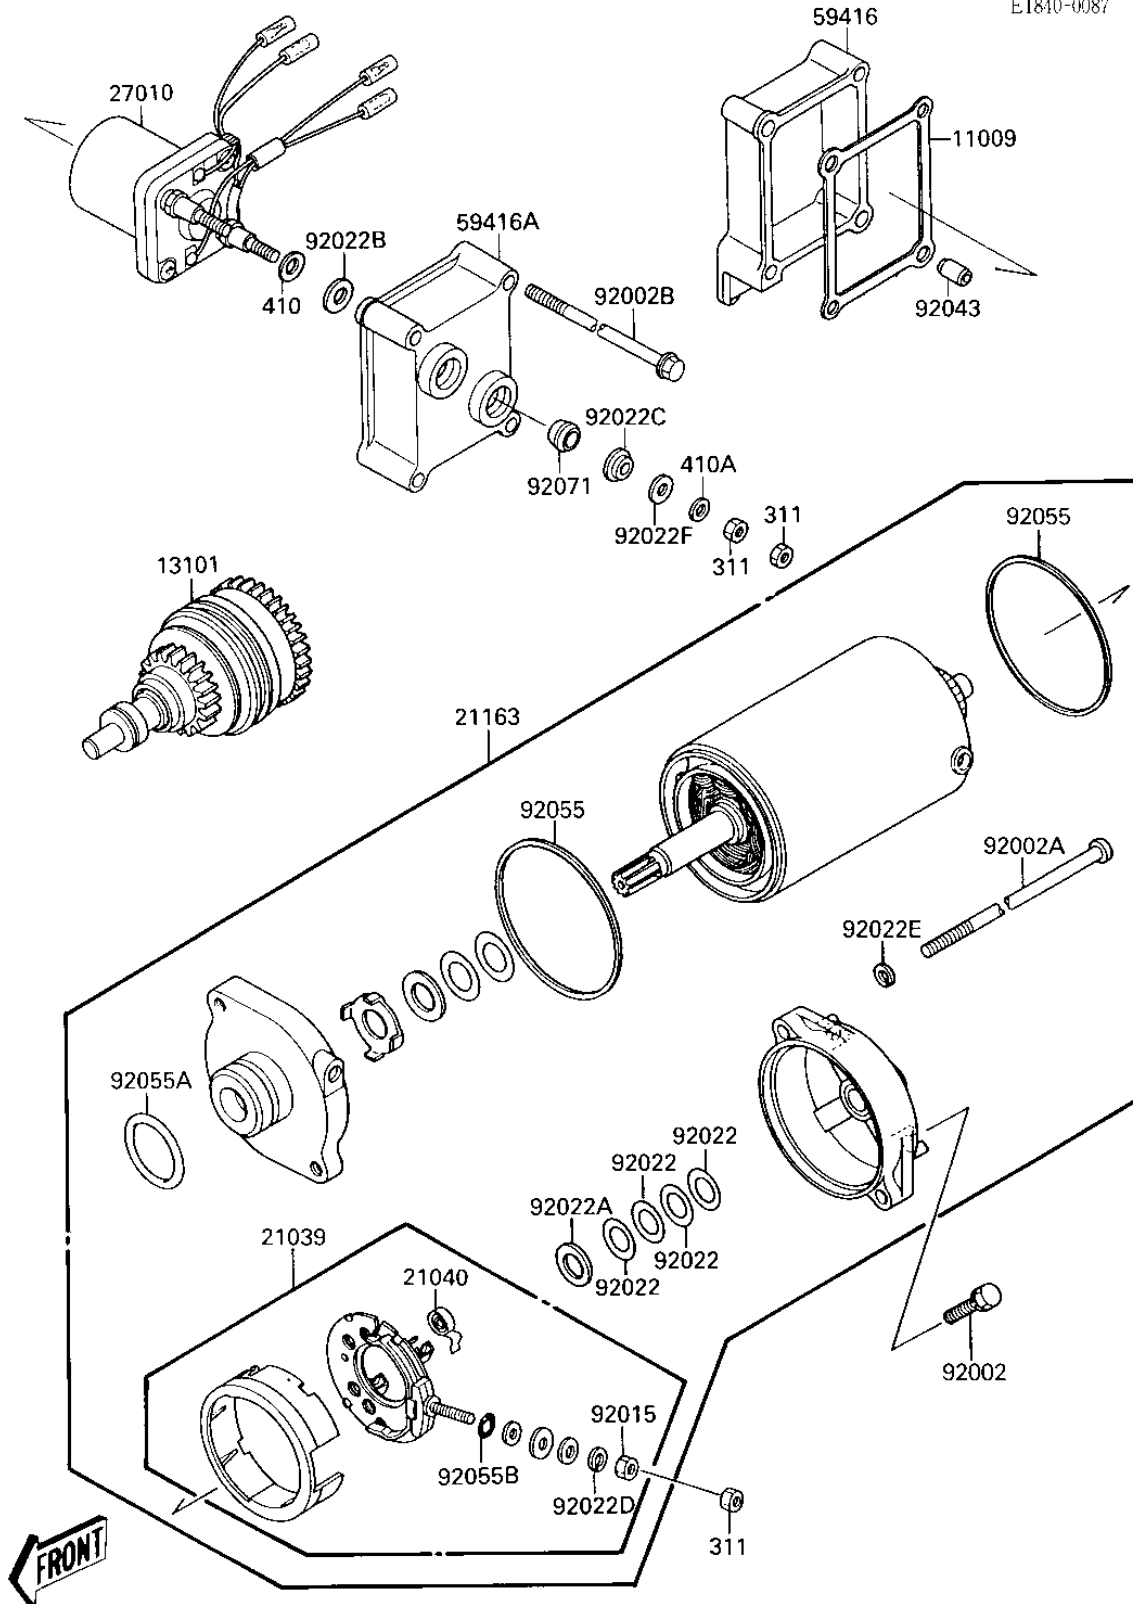

# 1986 X2 PARTS DIAGRAM

STARTER MOTOR (JF650-A2)

E1840-0087

# 1986 X2 PARTS LIST

## STARTER MOTOR (JF650-A2)

ITEM NAME	PART NUMBER	QUANTITY
GASKET (Ref # 11009)	11060-3709	1
GEAR-ASSY (Ref # 13101)	13101-3705	1
BRUSH,CARBON (Ref # 21039)	21039-3702	1
SPRING-BRUSH (Ref # 21040)	21040-1003	4
STARTER-ELECTRIC (Ref # 21163)	21163-3712	1
SWITCH (Ref # 27010)	27010-3706	1
CASE-ELECTRIC (Ref # 59416)	59416-3710	1
CASE-ELECTRIC (Ref # 59416A)	59416-3711	1