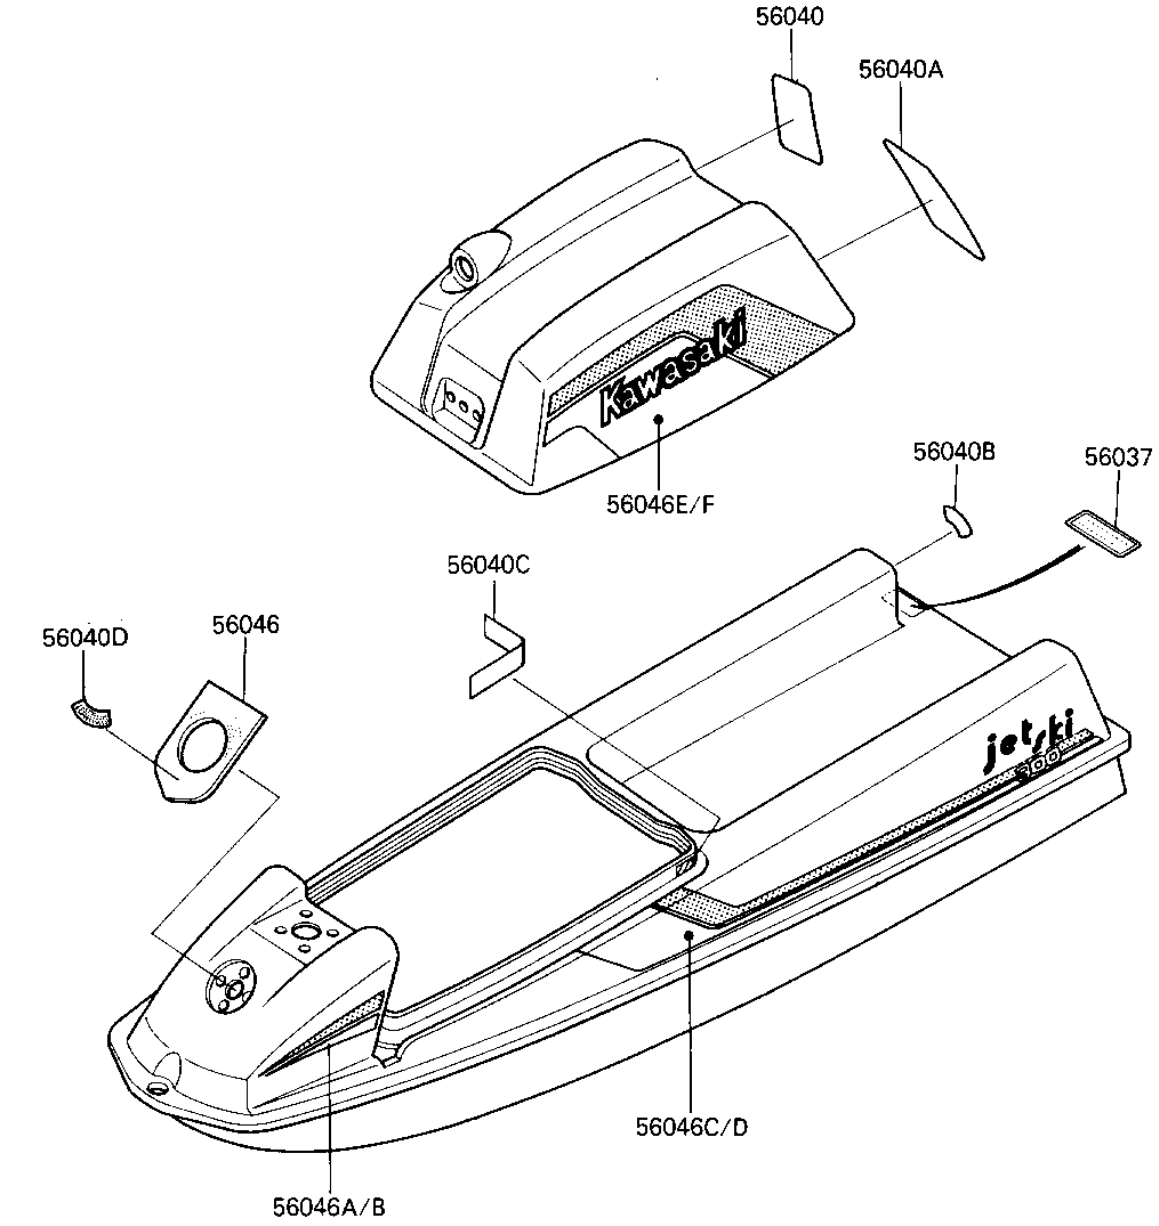

1987 JS300 PARTS DIAGRAM

LABELS (JS300-B1)

F2860-0540

1987 JS300 PARTS LIST

LABELS (JS300-B1)

ITEM NAME	PART NUMBER	QUANTITY
LABEL FIRE EXT (Ref # 56037)	56022-506	1
LABEL (Ref # 56040)	56040-3701	1
LABEL,WARNING (Ref # 56040A)	56040-3703	1
LABEL-WARNING (Ref # 56040B)	56040-3705	1
LABEL-WARNING (Ref # 56040C)	56040-3709	1
LABEL-WARNING (Ref # 56040D)	56040-3710	1
PATTERN,FR DECK,UPPER (Ref # 56046)	56046-1925	1
PATTERN,FR DECK,LH (Ref # 56046A)	56046-1926	1
PATTERN,FR DECK RH (Ref # 56046B)	56046-1927	1
PATTERN,RR DECK,LH (Ref # 56046C)	56046-1928	1
PATTERN RR DECK,RH (Ref # 56046D)	56046-1929	1
PATTERN,ENG HOOD,LH (Ref # 56046E)	56046-1930	1
PATTERN,ENG HOOD,RH (Ref # 56046F)	56046-1931	1